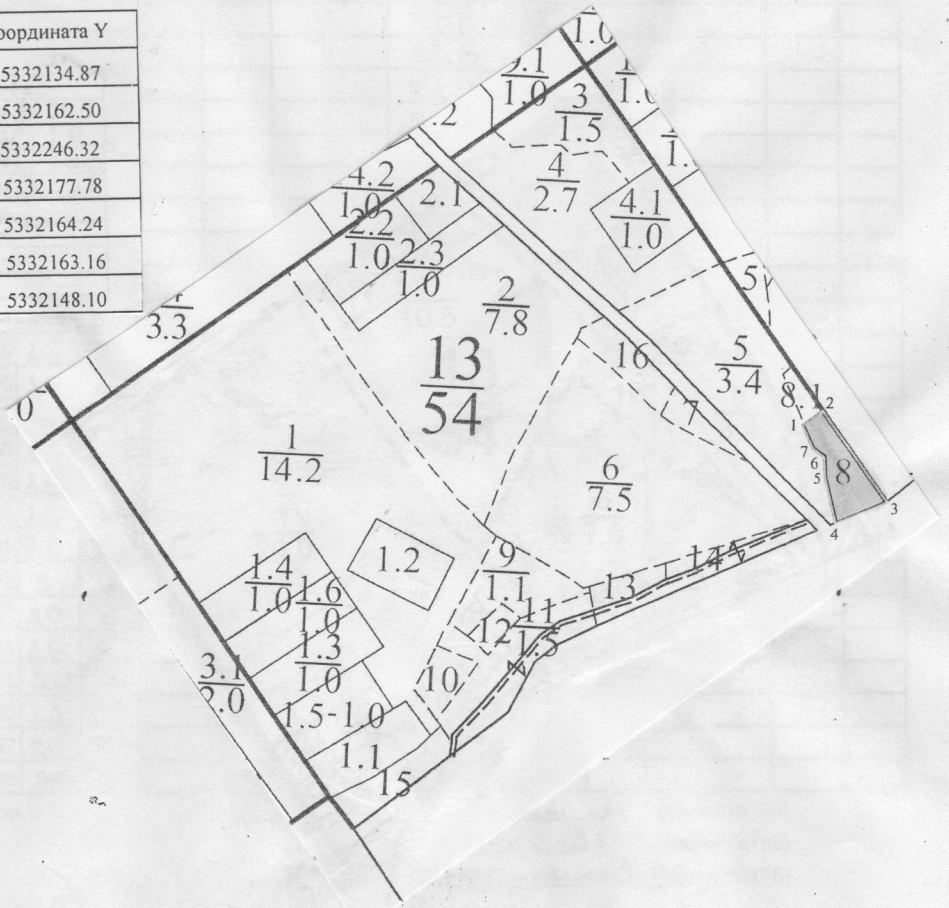

Картка пробної площі

Область Харківська

ДП "Жовтневий лісгосп" Рокитянське лісництво

Квартал 13 виділ 8 площа пробної площі 0,7

Таксаційна характеристика

Склад 5433ЯЗ1КМ1ПД вік 121 тип лісу 42*КП4 бонітет 2

Висота 27 сер. діаметр 36 рельєф рівнинний

Грунт середній підріст - підлісок ЛЩЗ

Лісопатологічна характеристика

Причини ослаблення або всихання: опеньок, кам. та стовб. ч., смела

Ступінь пошкодження, враження: поодинок, слабка, середня, сильна

Вид розподілу пошкодження дерев: поодинокий, груповий, куртинний

Захарашеність м3/га -, в тому числі ліквідна -

Таблиця координат меж контуру ділянки *

Номери точок	Координата X	Координата Y
1	5511688.04	5332134.87
2	5511706.96	5332162.50
3	5511583.92	5332246.32
4	5511555.62	5332177.78
5	5511618.45	5332164.24
6	5511644.79	5332163.16
7	5511656.26	5332148.10