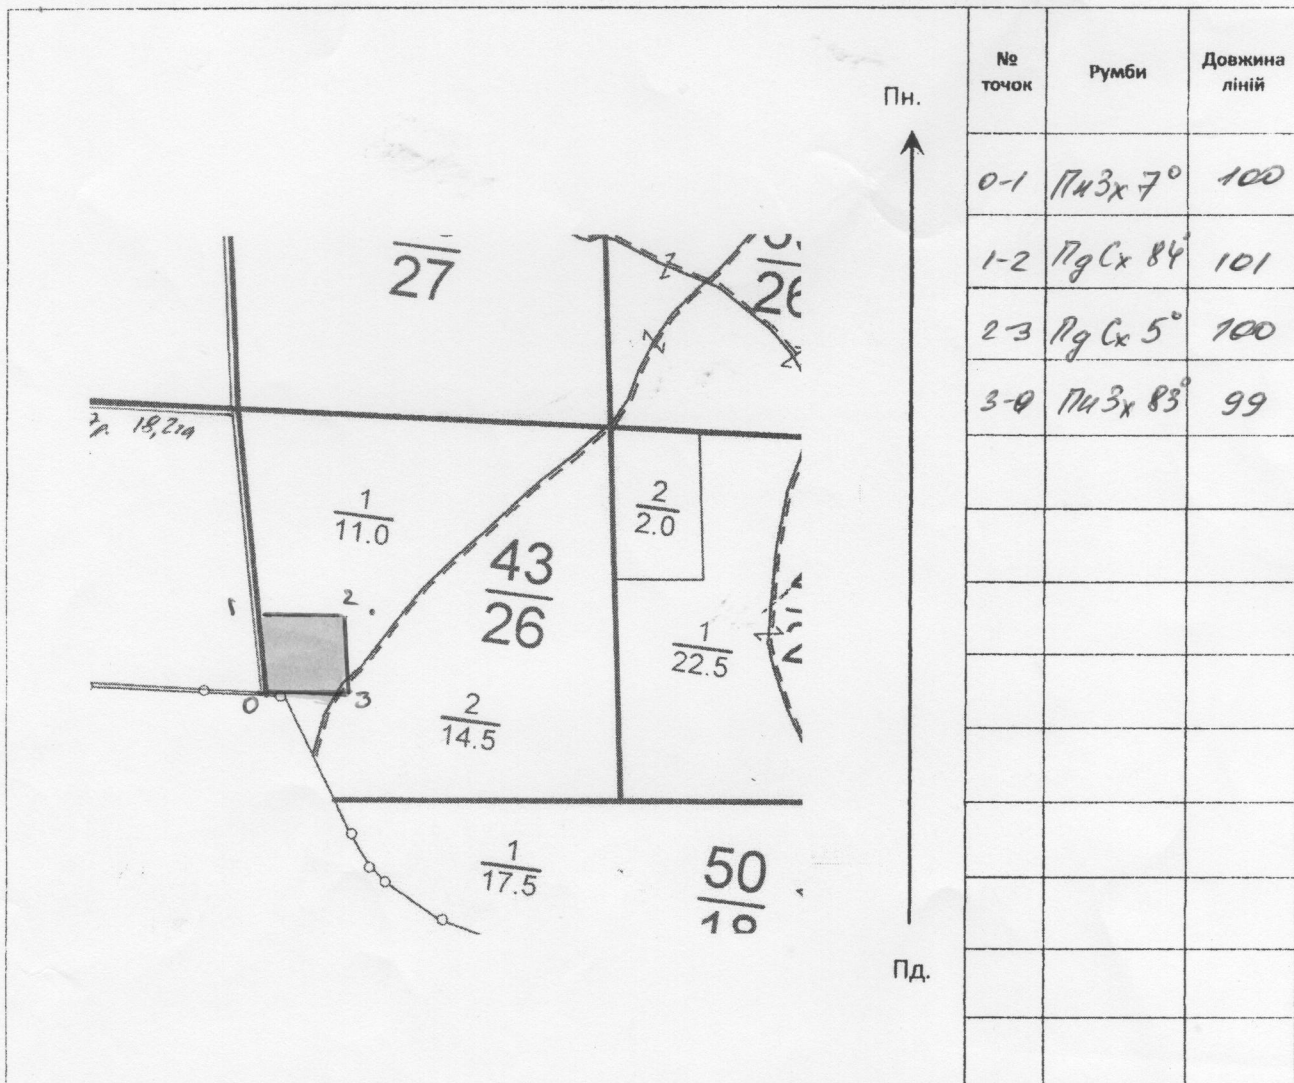

## Таксаційна характеристика

Склад 1063 Вік 93 Тип лісу 62 КЛВ Бонітет II  
Висота 24 м. Середній діаметр 32 см. Рельєф рівнинний  
Ґрунт суглинок Підріст — Підлісок —

## Прив'язка пробної площі

М: 1:10000

Виконавець: пом.лісничого

*Ліса Гройченко Л.В.*