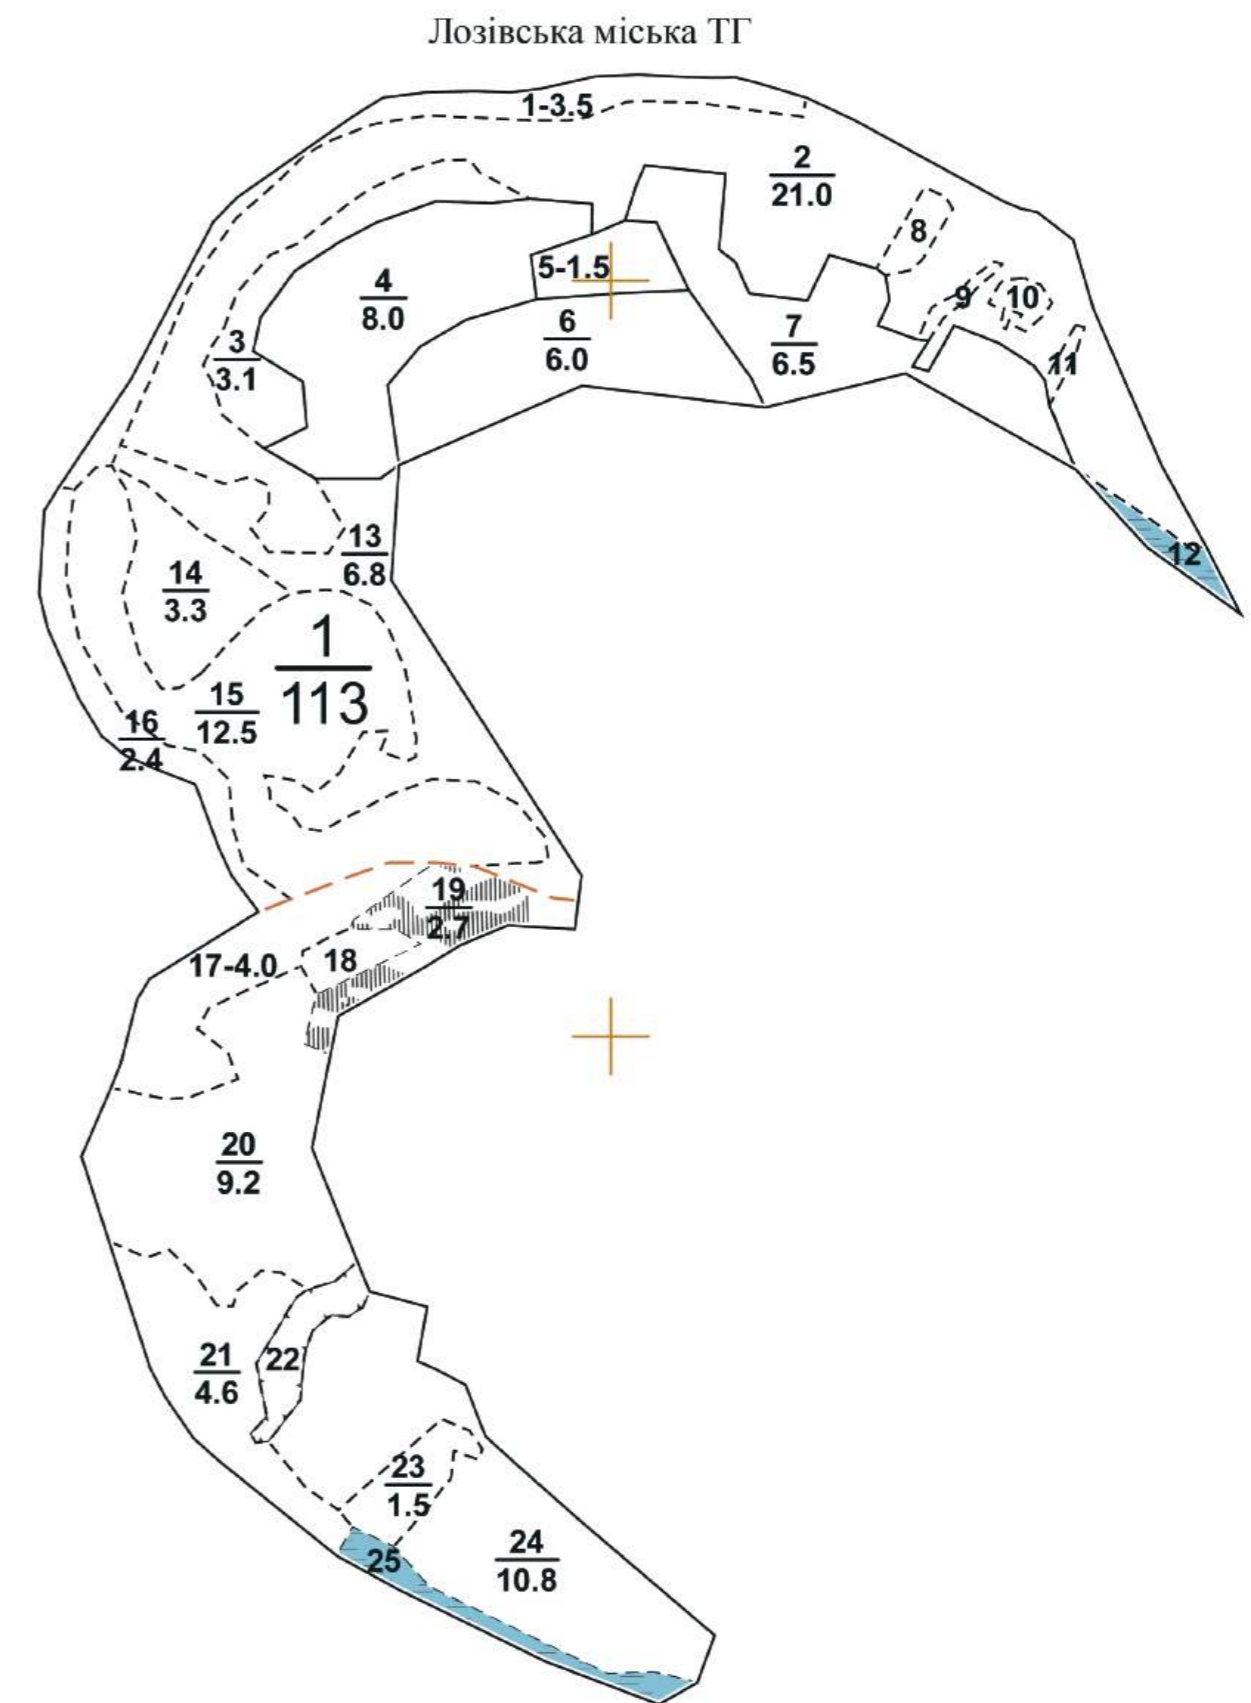

ПЛАНШЕТ № 1

X 313988,962
Y 5441235,770

Інв. ном. 6304/06/01 Прим. 1

X 312134,369
Y 5431045,503

X 313809,369
Y 5431045,503

X 300055,959
Y 5426003,401

X 301017,959
Y 5426003,401

X 312134,369
Y 5429538,503

X 313809,369
Y 5429538,503

Лозівська міська ТГ

11
2 1/2.0

X 300055,959
Y 5424970,401

X 301017,959
Y 5424970,401

X 282592,043
Y 5418281,693

X 285479,043
Y 5418281,693

Лозівська міська ТГ

X 282592,043
Y 5416250,693

X 285479,043
Y 5416250,693

Дозвіл: № 1 ДП «Харківська державна лісовпорядна експедиція» від 04.01.2023 р.

X 318988,962
Y 5436235,770

Українське державне проектне лісовпорядне виробниче об'єднання ДП «Харківська державна лісовпорядна експедиція»

Масштаб 1:10000
в одному сантиметрі 100 метрів
Загальна площа 198 га
Планшет складений на основі матеріалів попереднього лісовпорядкування

Начальник партії
Інженер-таксатор

Лідія МАЛТАПАР
Вікторія ПОЛІЩУК