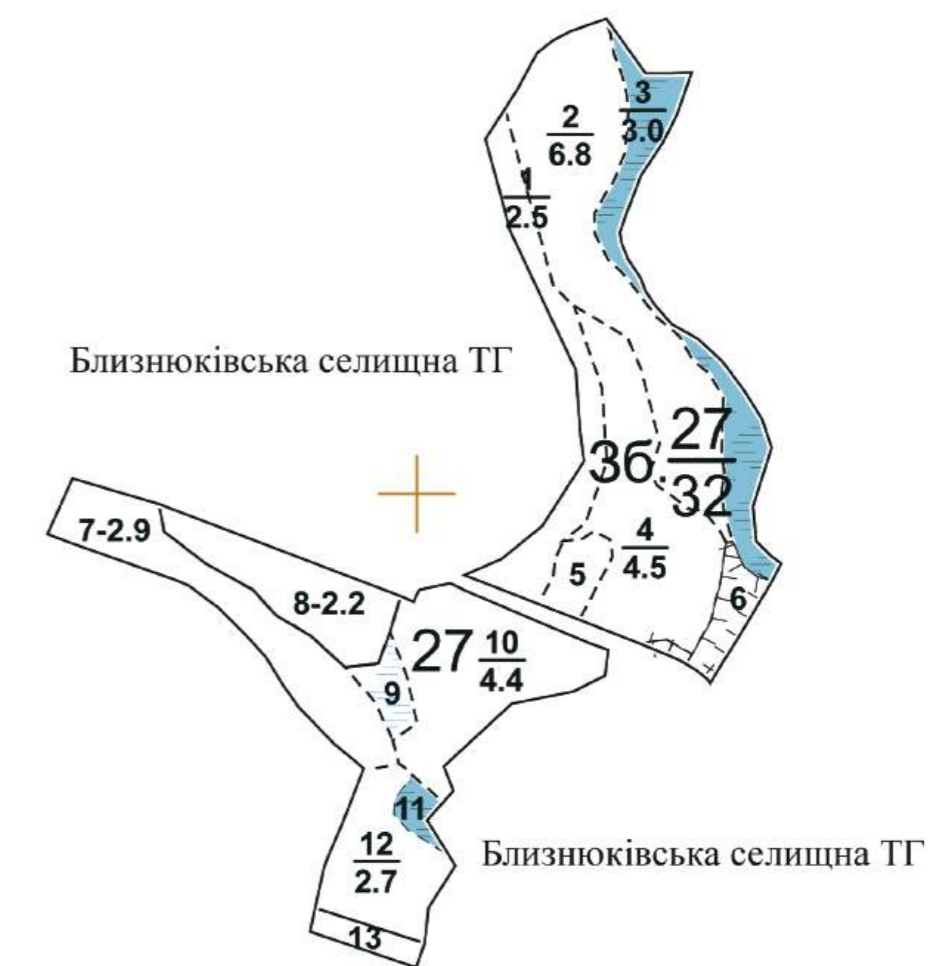

ПЛАНШЕТ № 10

Харківська область

Філія "Зміївське лісове господарство" ДП "Ліси України"

Лозівський район

Лісовпорядкування 2022 р.

Близнюківсько-Лозівське лісництво

X 295955,580
Y 540011,579

Інв. ном. 6304/06/10 Прим. 1

X 297340,933
Y 5395363,858

X 298409,933
Y 5395363,858

Близнюківська селищна ТГ

ДНПРОПЕТРОВСЬКА
ОБЛАСТЬ

X 297340,933
Y 5394053,858

X 298409,933
Y 5394053,858

Дозвіл: № 1 ДП «Харківська державна лісовпорядна експедиція» від 04.01.2023 р.

X 300955,580
Y 5395011,579

Українське державне проектне
лісовпорядне виробниче об'єднання
ДП «Харківська державна лісовпорядна експедиція»

Масштаб 1:10000
в одному сантиметрі 100 метрів
Загальна площа 105 га
Планшет складений на основі
матеріалів попереднього лісовпорядкування