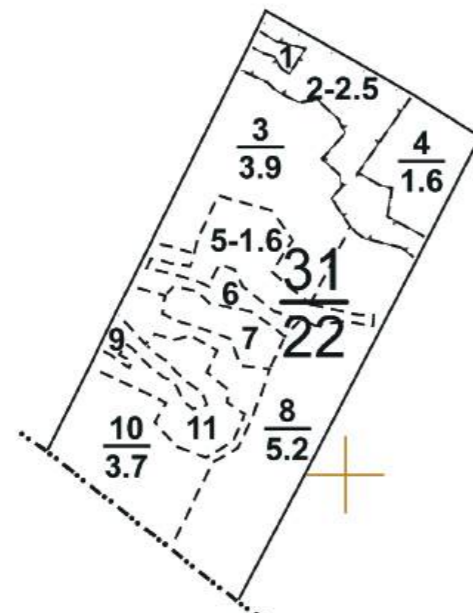

ПЛАНШЕТ № 10

Харківська область

Філія "Зміївське лісове господарство" ДП "Ліси України"

Лозівський район

Лісовпорядкування 2022 р.

Близнюківсько-Лозівське лісництво

X 295955,580
Y 540011,579

Інв. ном. 6304/06/10 Прим. 1

X 297340,933
Y 5395363,858

X 298409,933
Y 5395363,858

Близнюківська селищна ТГ

ДНПРОПЕТРОВСЬКА
ОБЛАСТЬ

X 297340,933
Y 5394053,858

X 298409,933
Y 5394053,858

Дозвіл: № 1 ДП «Харківська державна лісовпорядна експедиція» від 04.01.2023 р.

X 300955,580
Y 5395011,579

Українське державне проектне
лісовпорядне виробниче об'єднання
ДП «Харківська державна лісовпорядна експедиція»

Масштаб 1:10000
в одному сантиметрі 100 метрів
Загальна площа 105 га
Планшет складений на основі
матеріалів попереднього лісовпорядкування