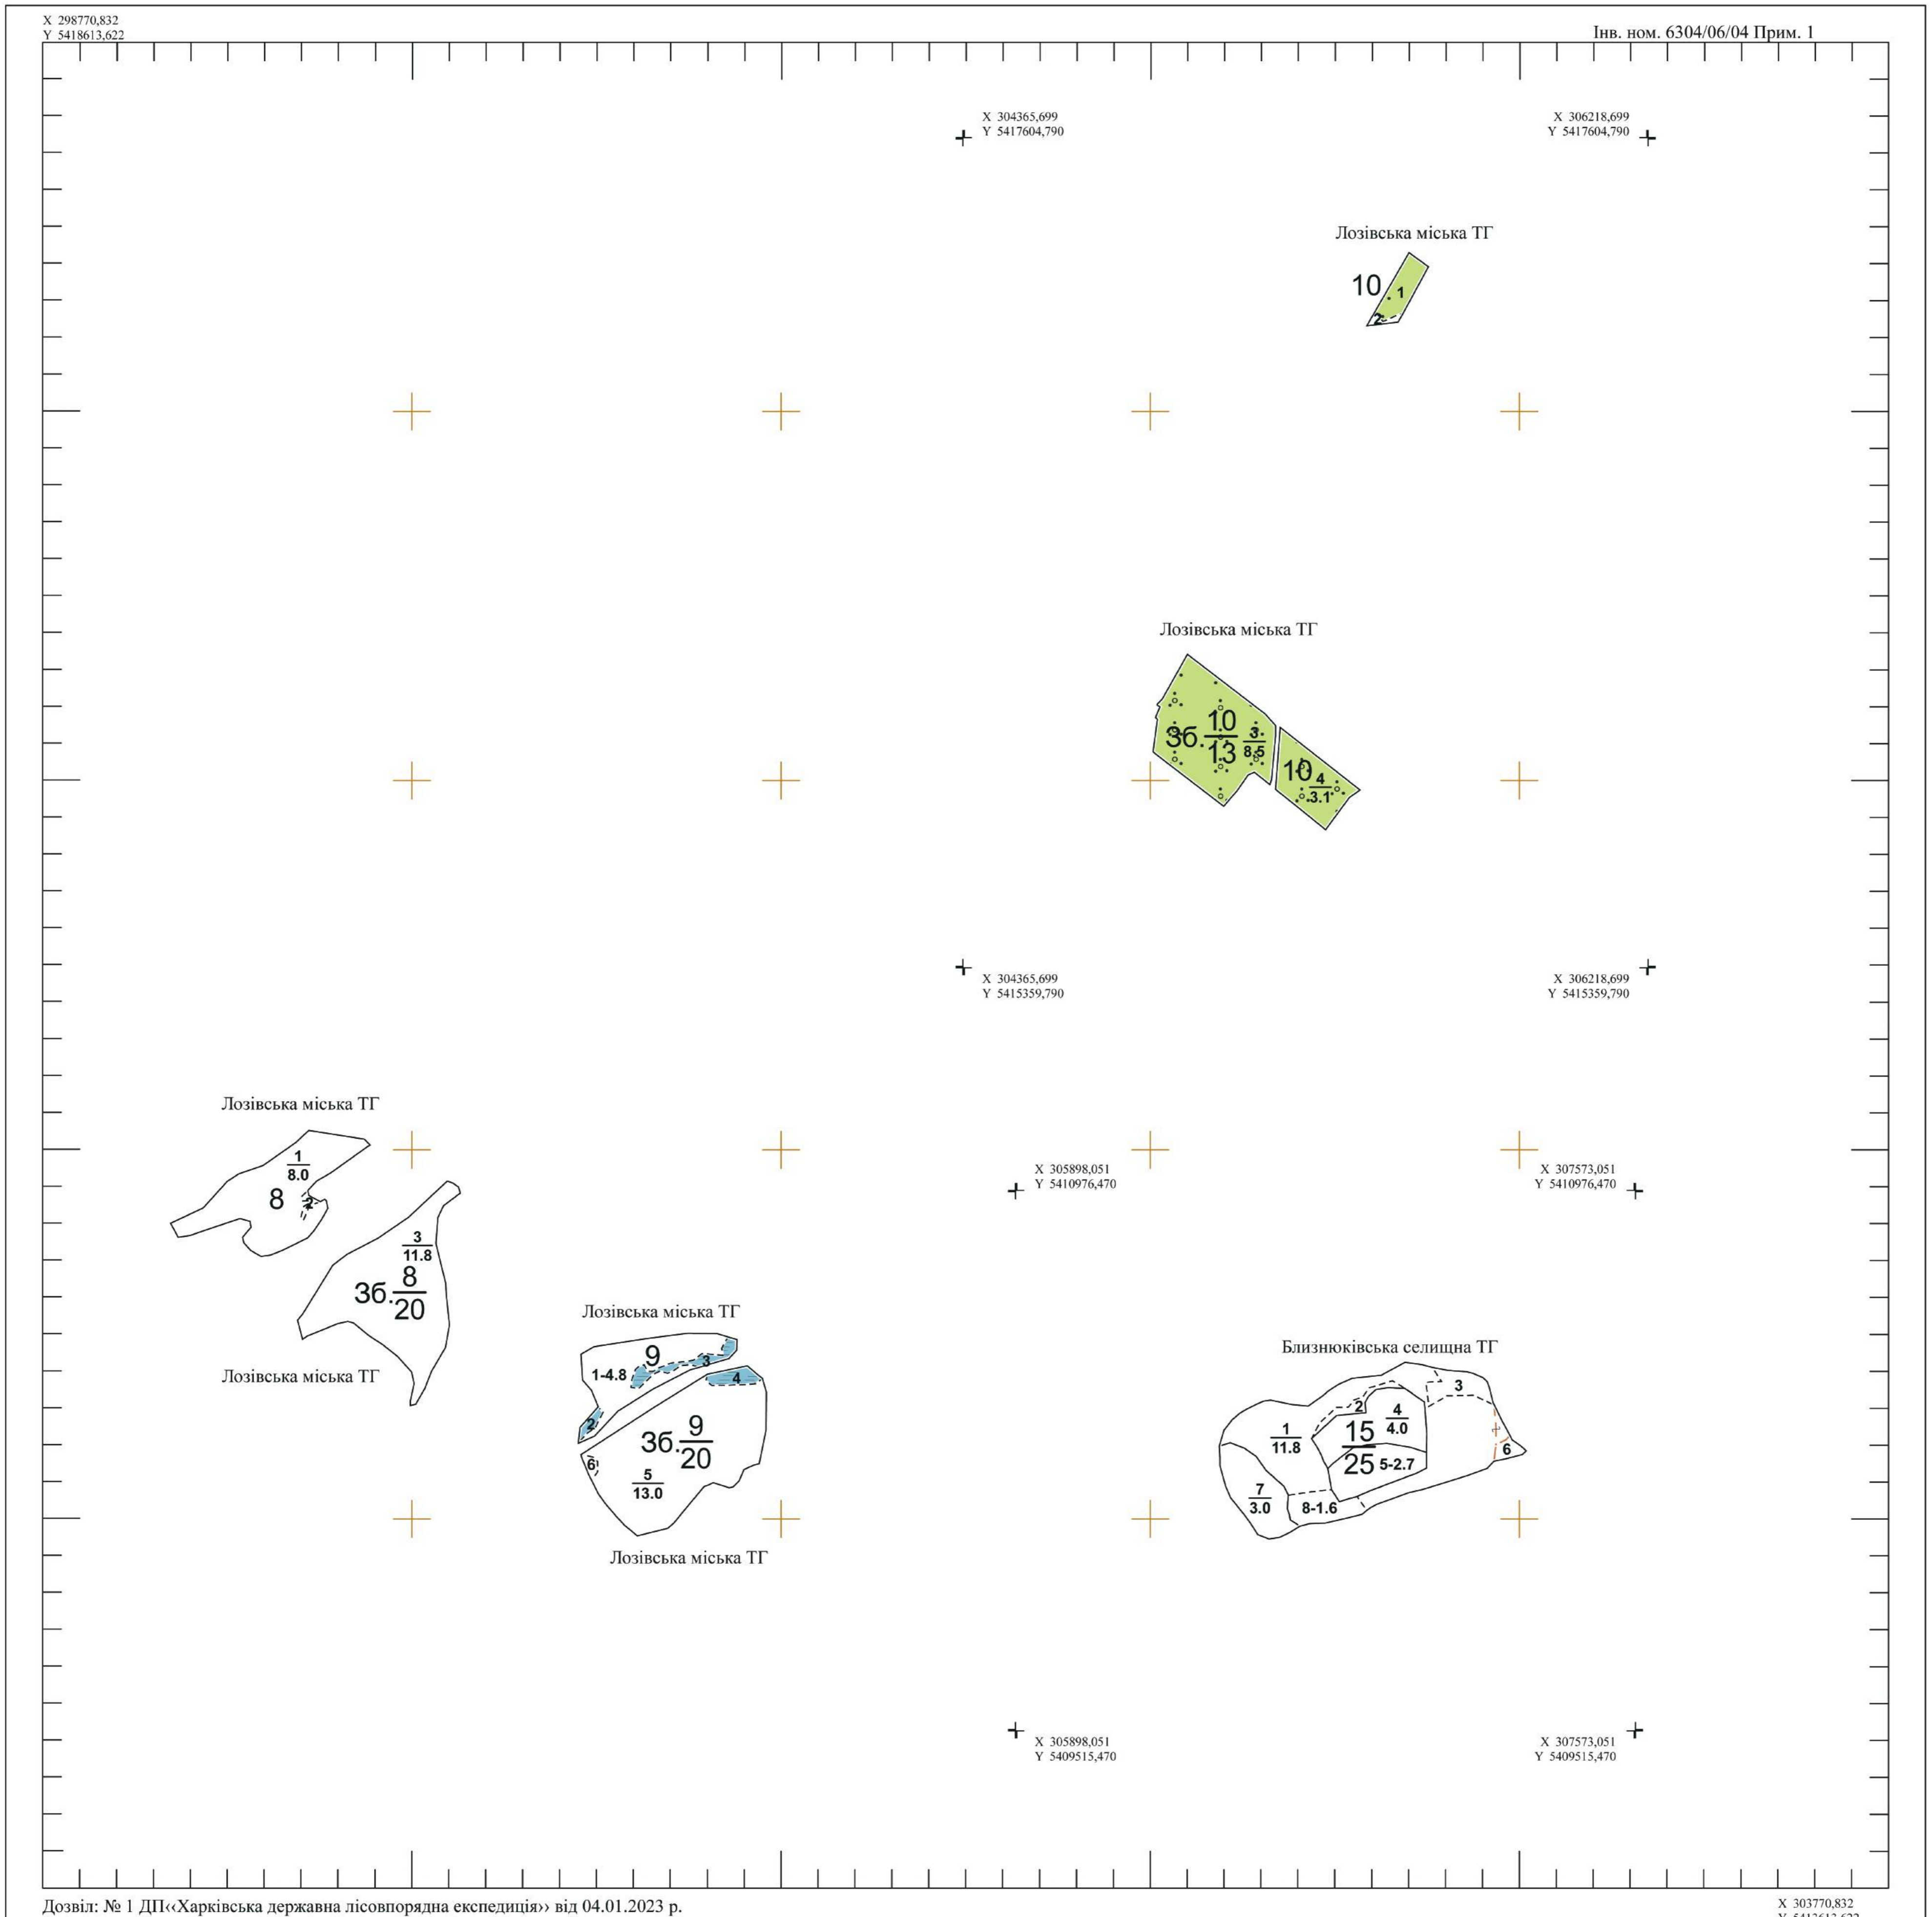

ПЛАНШЕТ № 4

Харківська область

Лозівський район

Лісовпорядкування 2022 р.

Філія "Зміївське лісове господарство" ДП "Ліси України"

Близнюківсько-Лозівське лісництво

X 298770,832
Y 5418613,622

Інв. ном. 6304/06/04 Прим. 1

Дозвіл: № 1 ДП «Харківська державна лісовпорядна експедиція» від 04.01.2023 р.

X 303770,832
Y 5413613,622

Українське державне проектне
лісовпорядне виробниче об'єднання
ДП «Харківська державна лісовпорядна експедиція»

Масштаб 1:10000
в одному сантиметрі 100 метрів
Загальна площа 78 га
Планшет складений на основі
матеріалів попереднього лісовпорядкування

Начальник партії
Інженер-таксатор

Лідія МАЛТАПАР
Вікторія ПОЛІЩУК