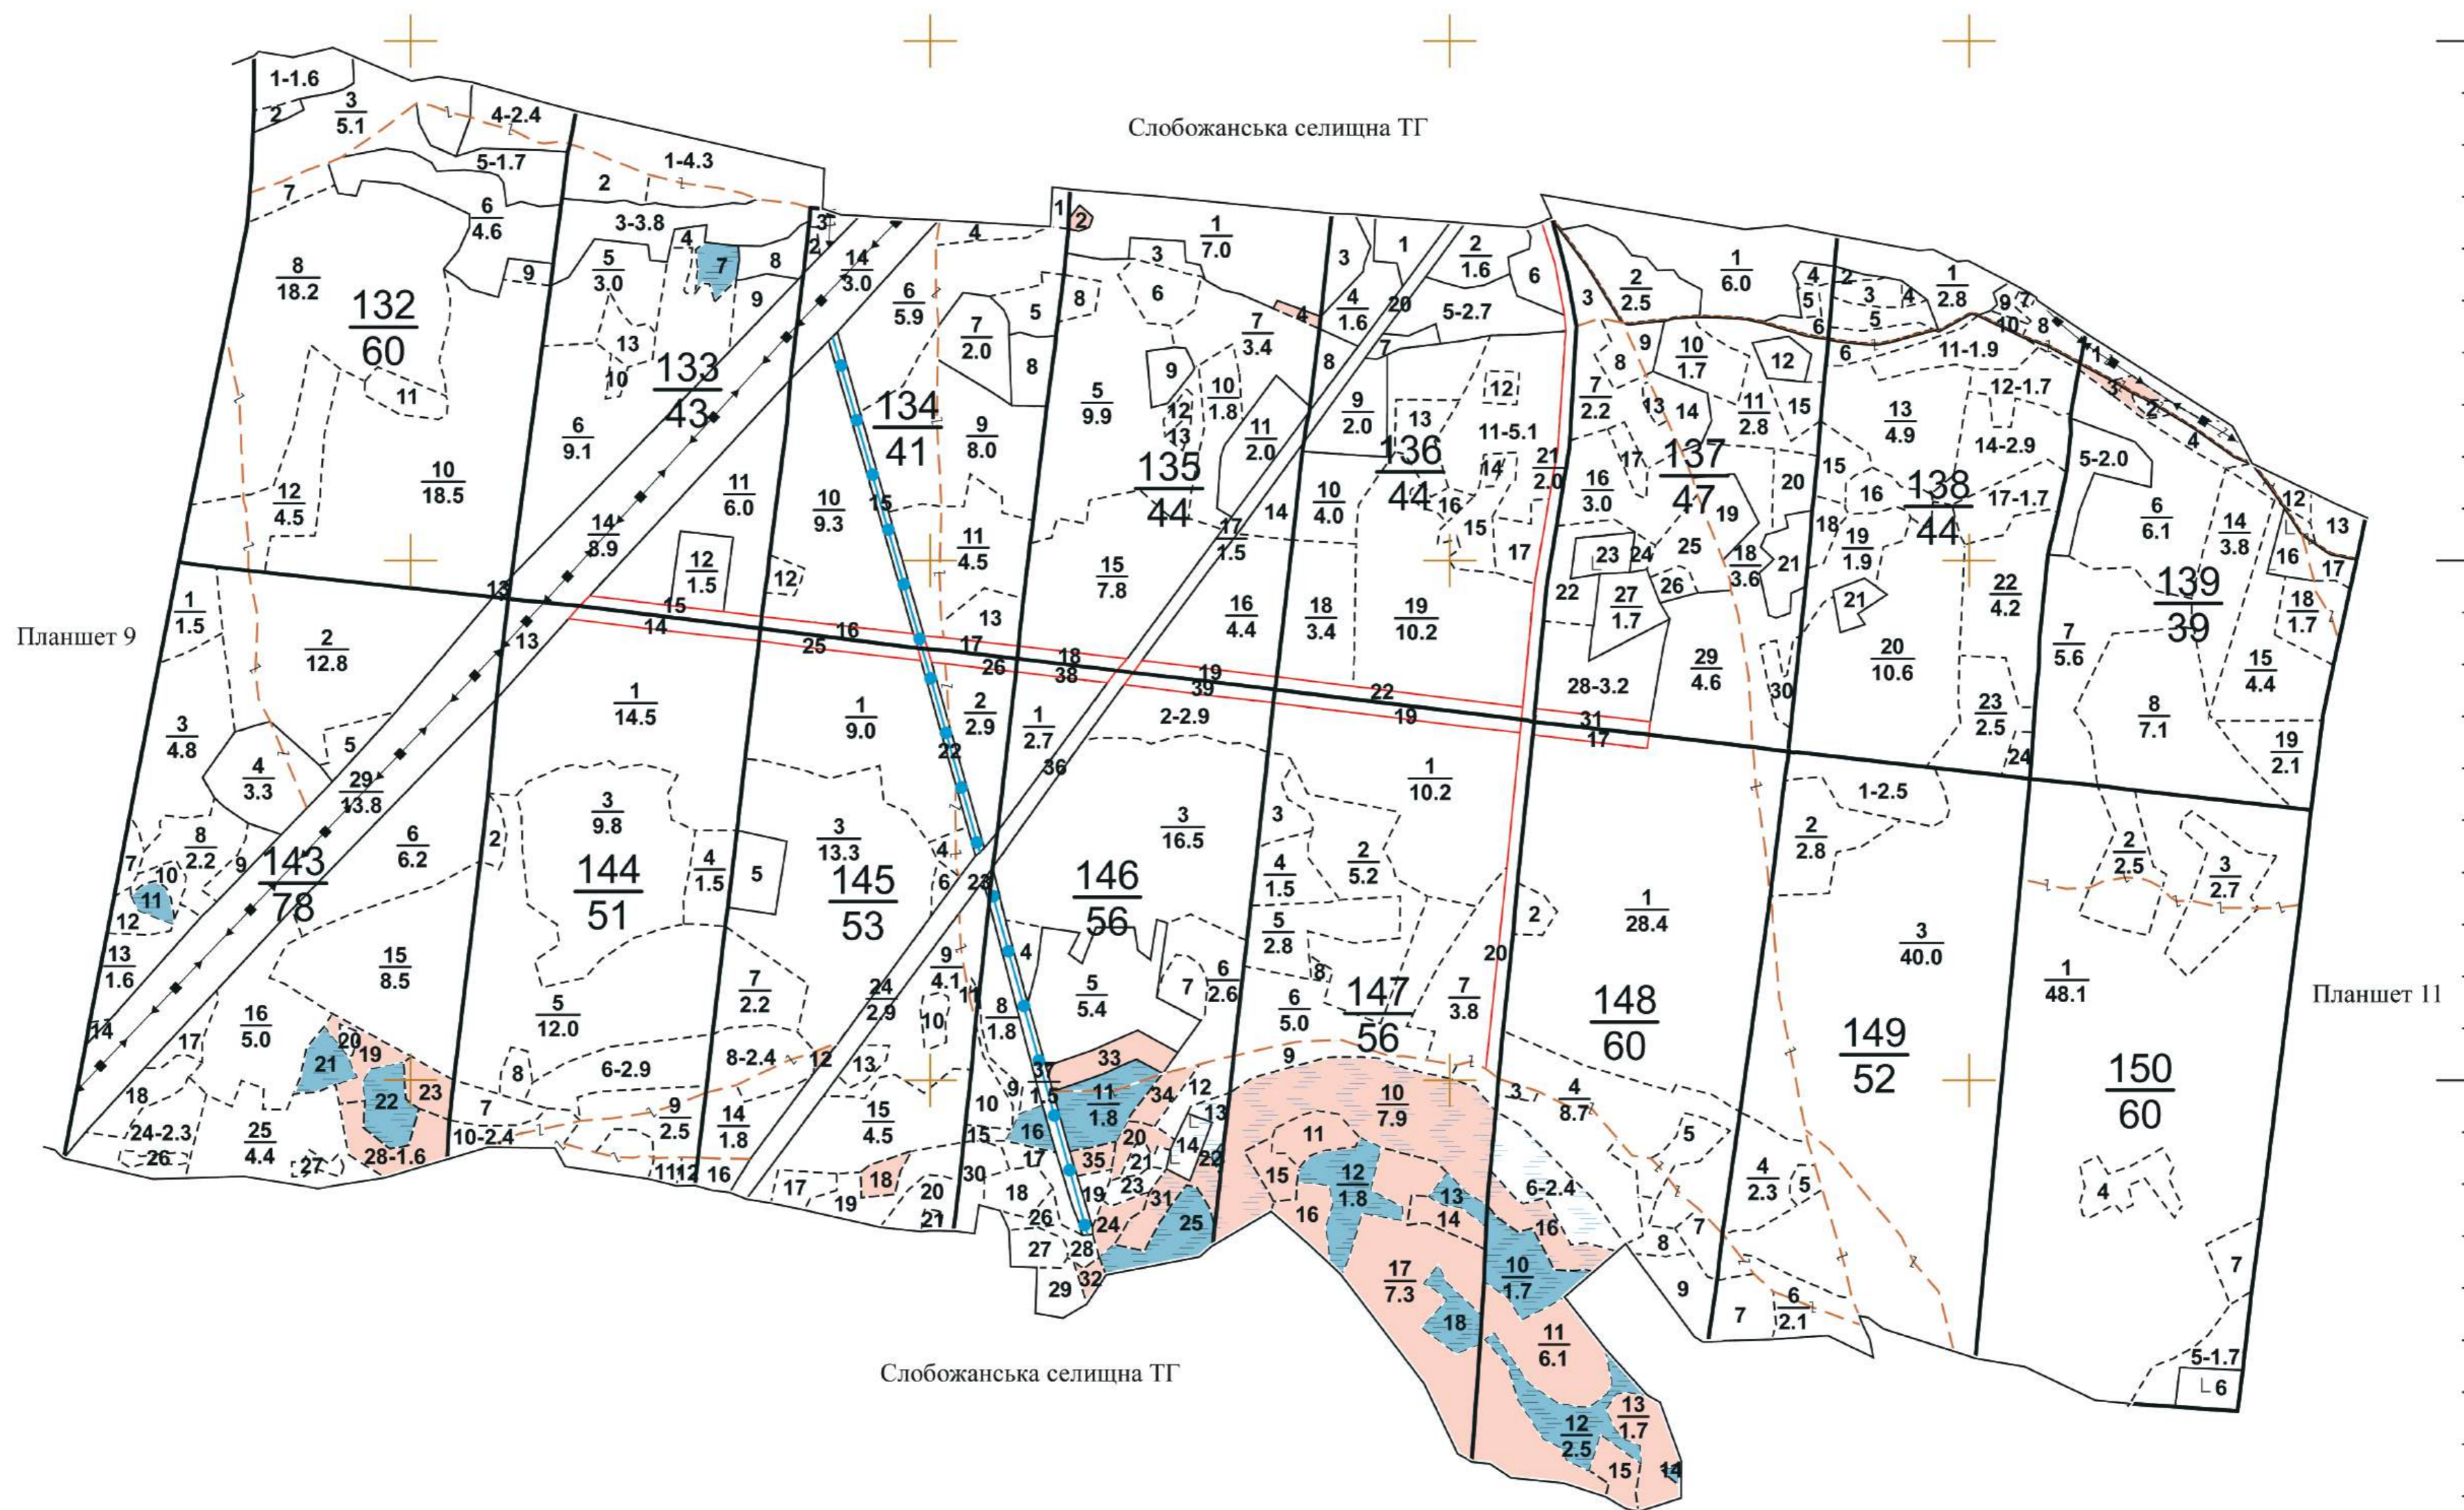

ПЛАНШЕТ № 10

Харківська область

Філія "Зміївське лісове господарство" ДП "Ліси України"

Чугуївський район

Лісовпорядкування 2022 р.

Задонеське лісництво

X 314483,236
Y 5494285,899

Інв. ном. 6304/02/10 Прим. 1

Дозвіл: № 1 ДП «Харківська державна лісовпорядна експедиція» від 04.01.2023 р.

Українське державне проектне
лісовпорядне виробниче об'єднання
ДП «Харківська державна лісовпорядна експедиція»

Масштаб 1:10000
в одному сантиметрі 100 метрів
Загальна площа 828 га
Планшет складений на основі
матеріалів попереднього лісовпорядкування

Начальник партії

Інженер-таксатор

Лілія МАЛТАПАР

Сергій СКИДАН

X 319483,236
Y 5489285,899