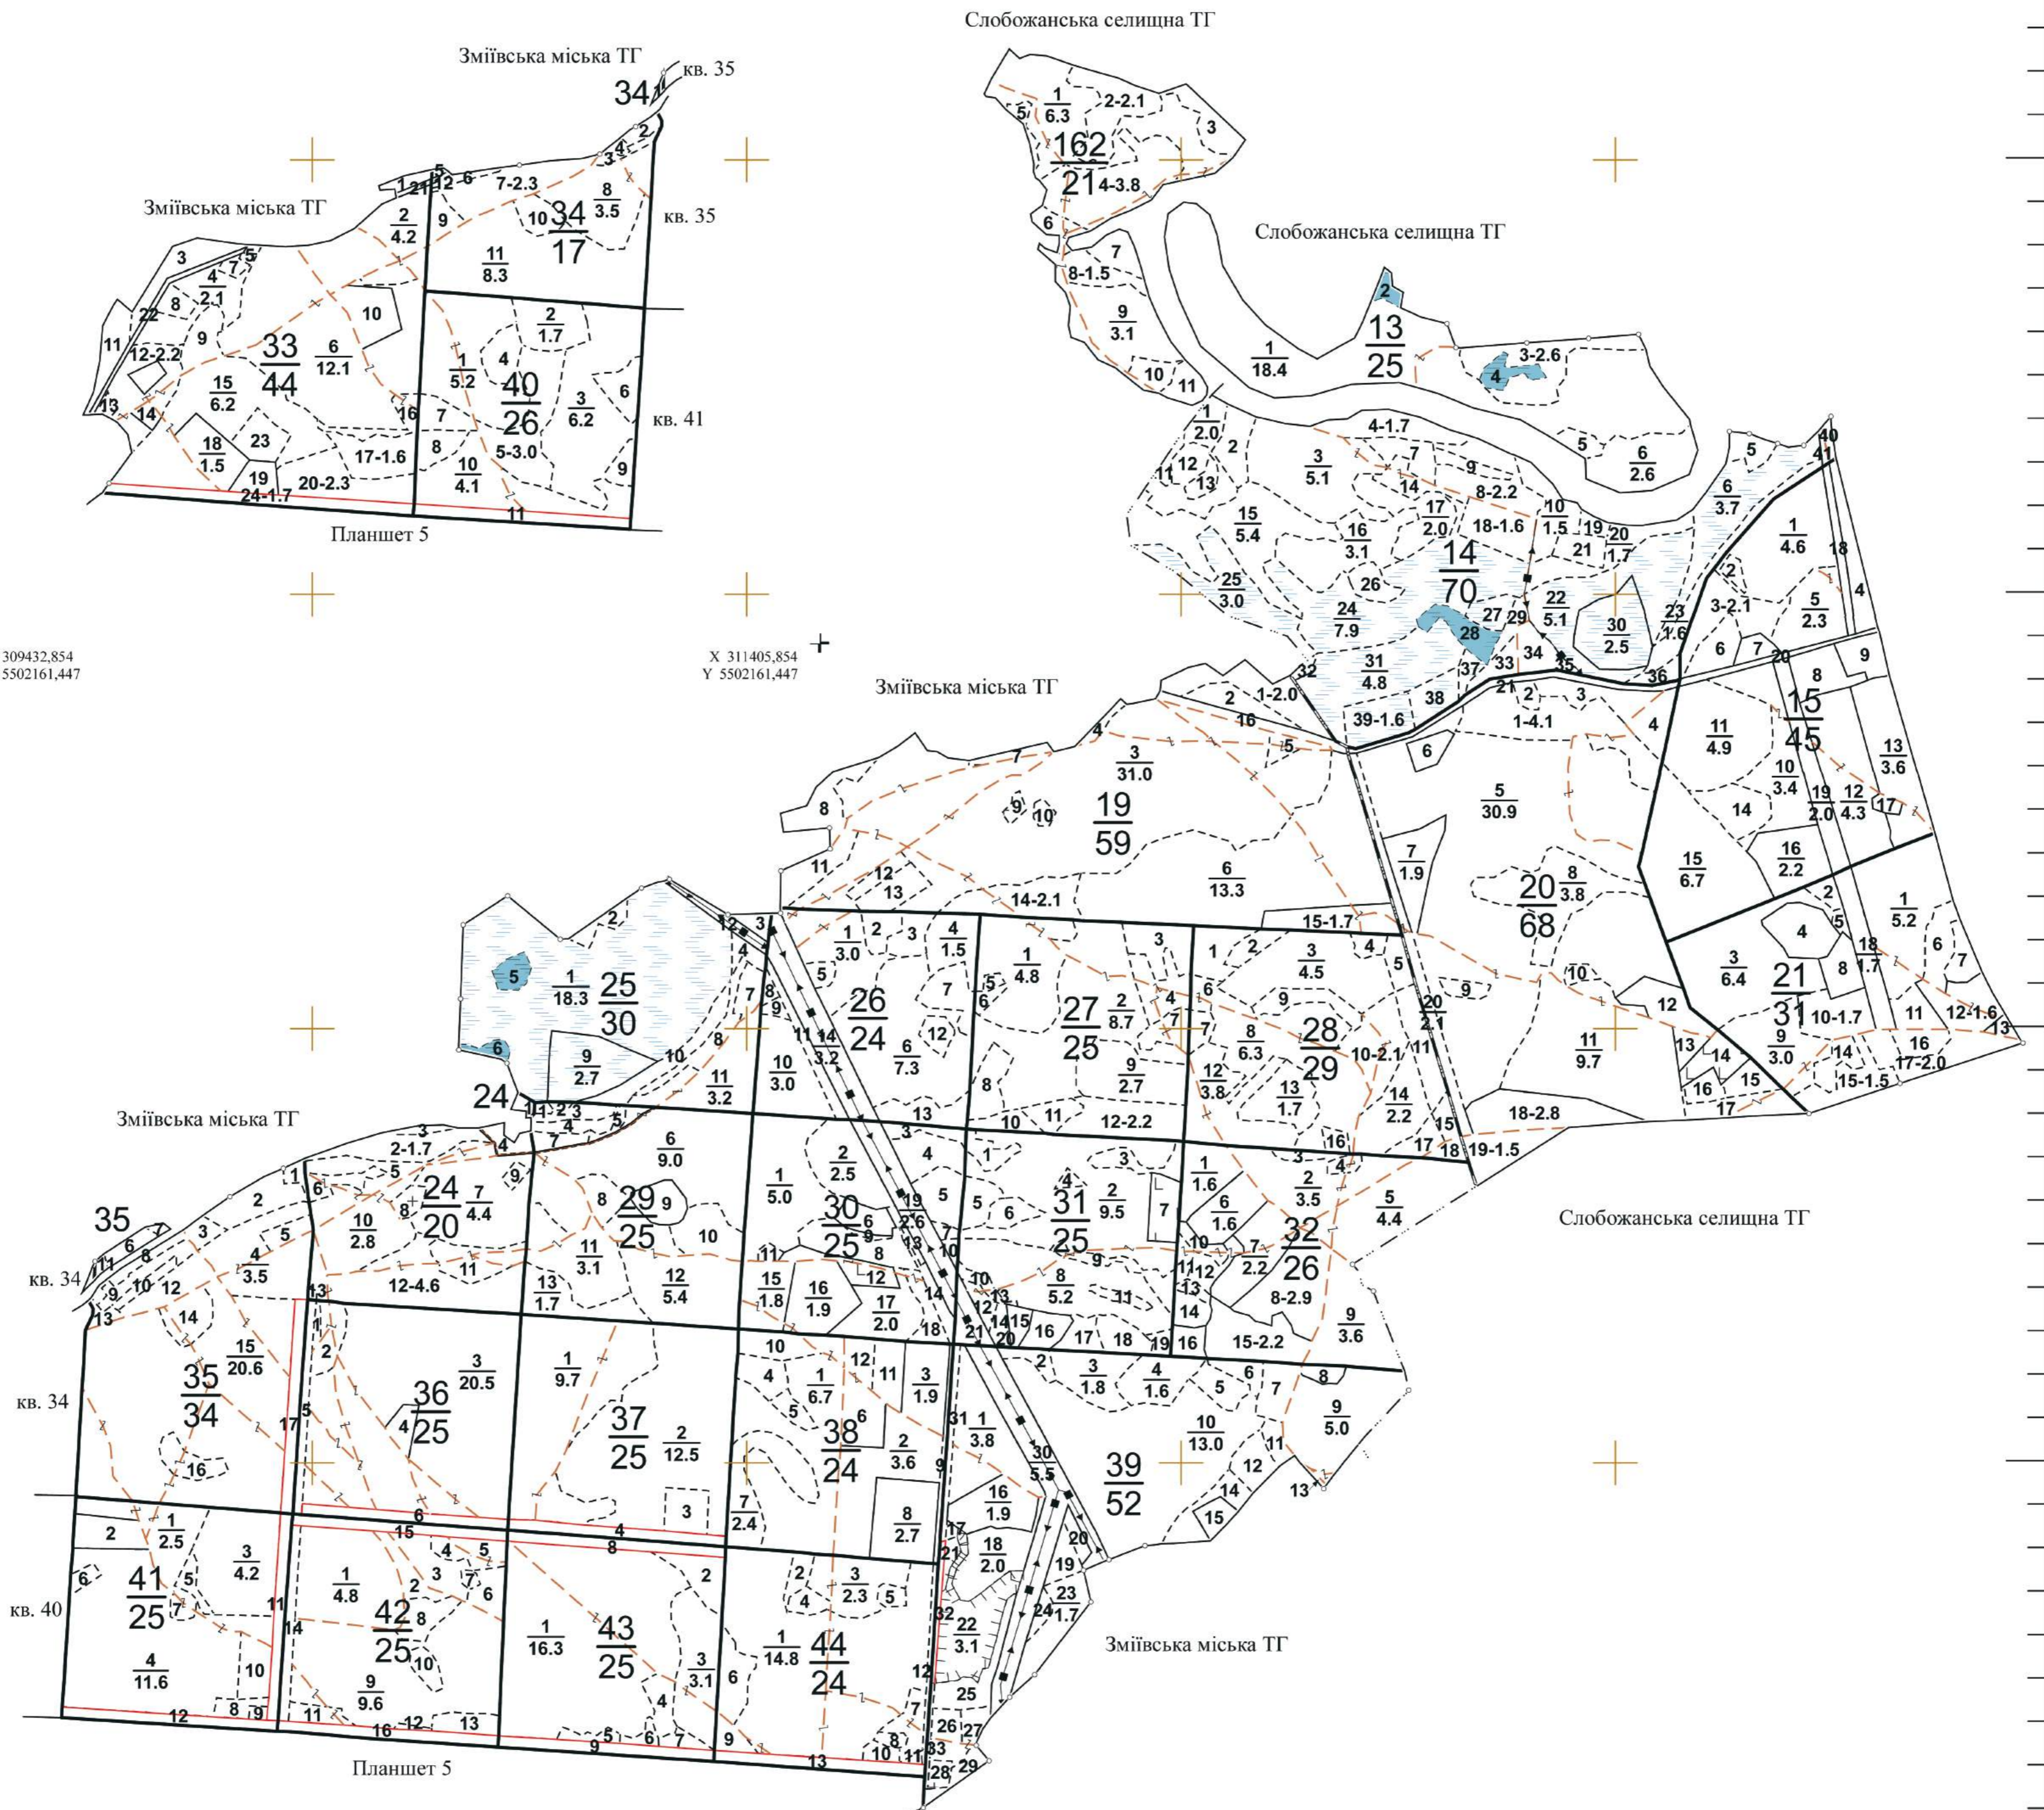

ПЛАНШЕТ № 3

Харківська область

Філія "Зміївське лісове господарство" ДП "Ліси України"

Чугуївський район

Лісовпорядкування 2022 р.

Задонеське лісництво

X 310547,569
Y 5507010,886

Інв. ном. 6304/02/03 Прим. 1

X 309432,854
Y 5503801,447

X 311405,854
Y 5503801,447

X 309432,854
Y 5502161,447

X 311405,854
Y 5502161,447

Дозвіл: № 1 ДП «Харківська державна лісовпорядна експедиція» від 04.01.2023 р.

X 315547,569
Y 5502010,886

Українське державне проектне
лісовпорядне виробниче об'єднання
ДП «Харківська державна лісовпорядна експедиція»

Масштаб 1:10000
в одному сантиметрі 100 метрів
Загальна площа 894 га
Планшет складений на основі
матеріалів попереднього лісовпорядкування

Начальник партії

Лідія МАЛТАПАР

Інженер-таксатор

Сергій СКИДАН