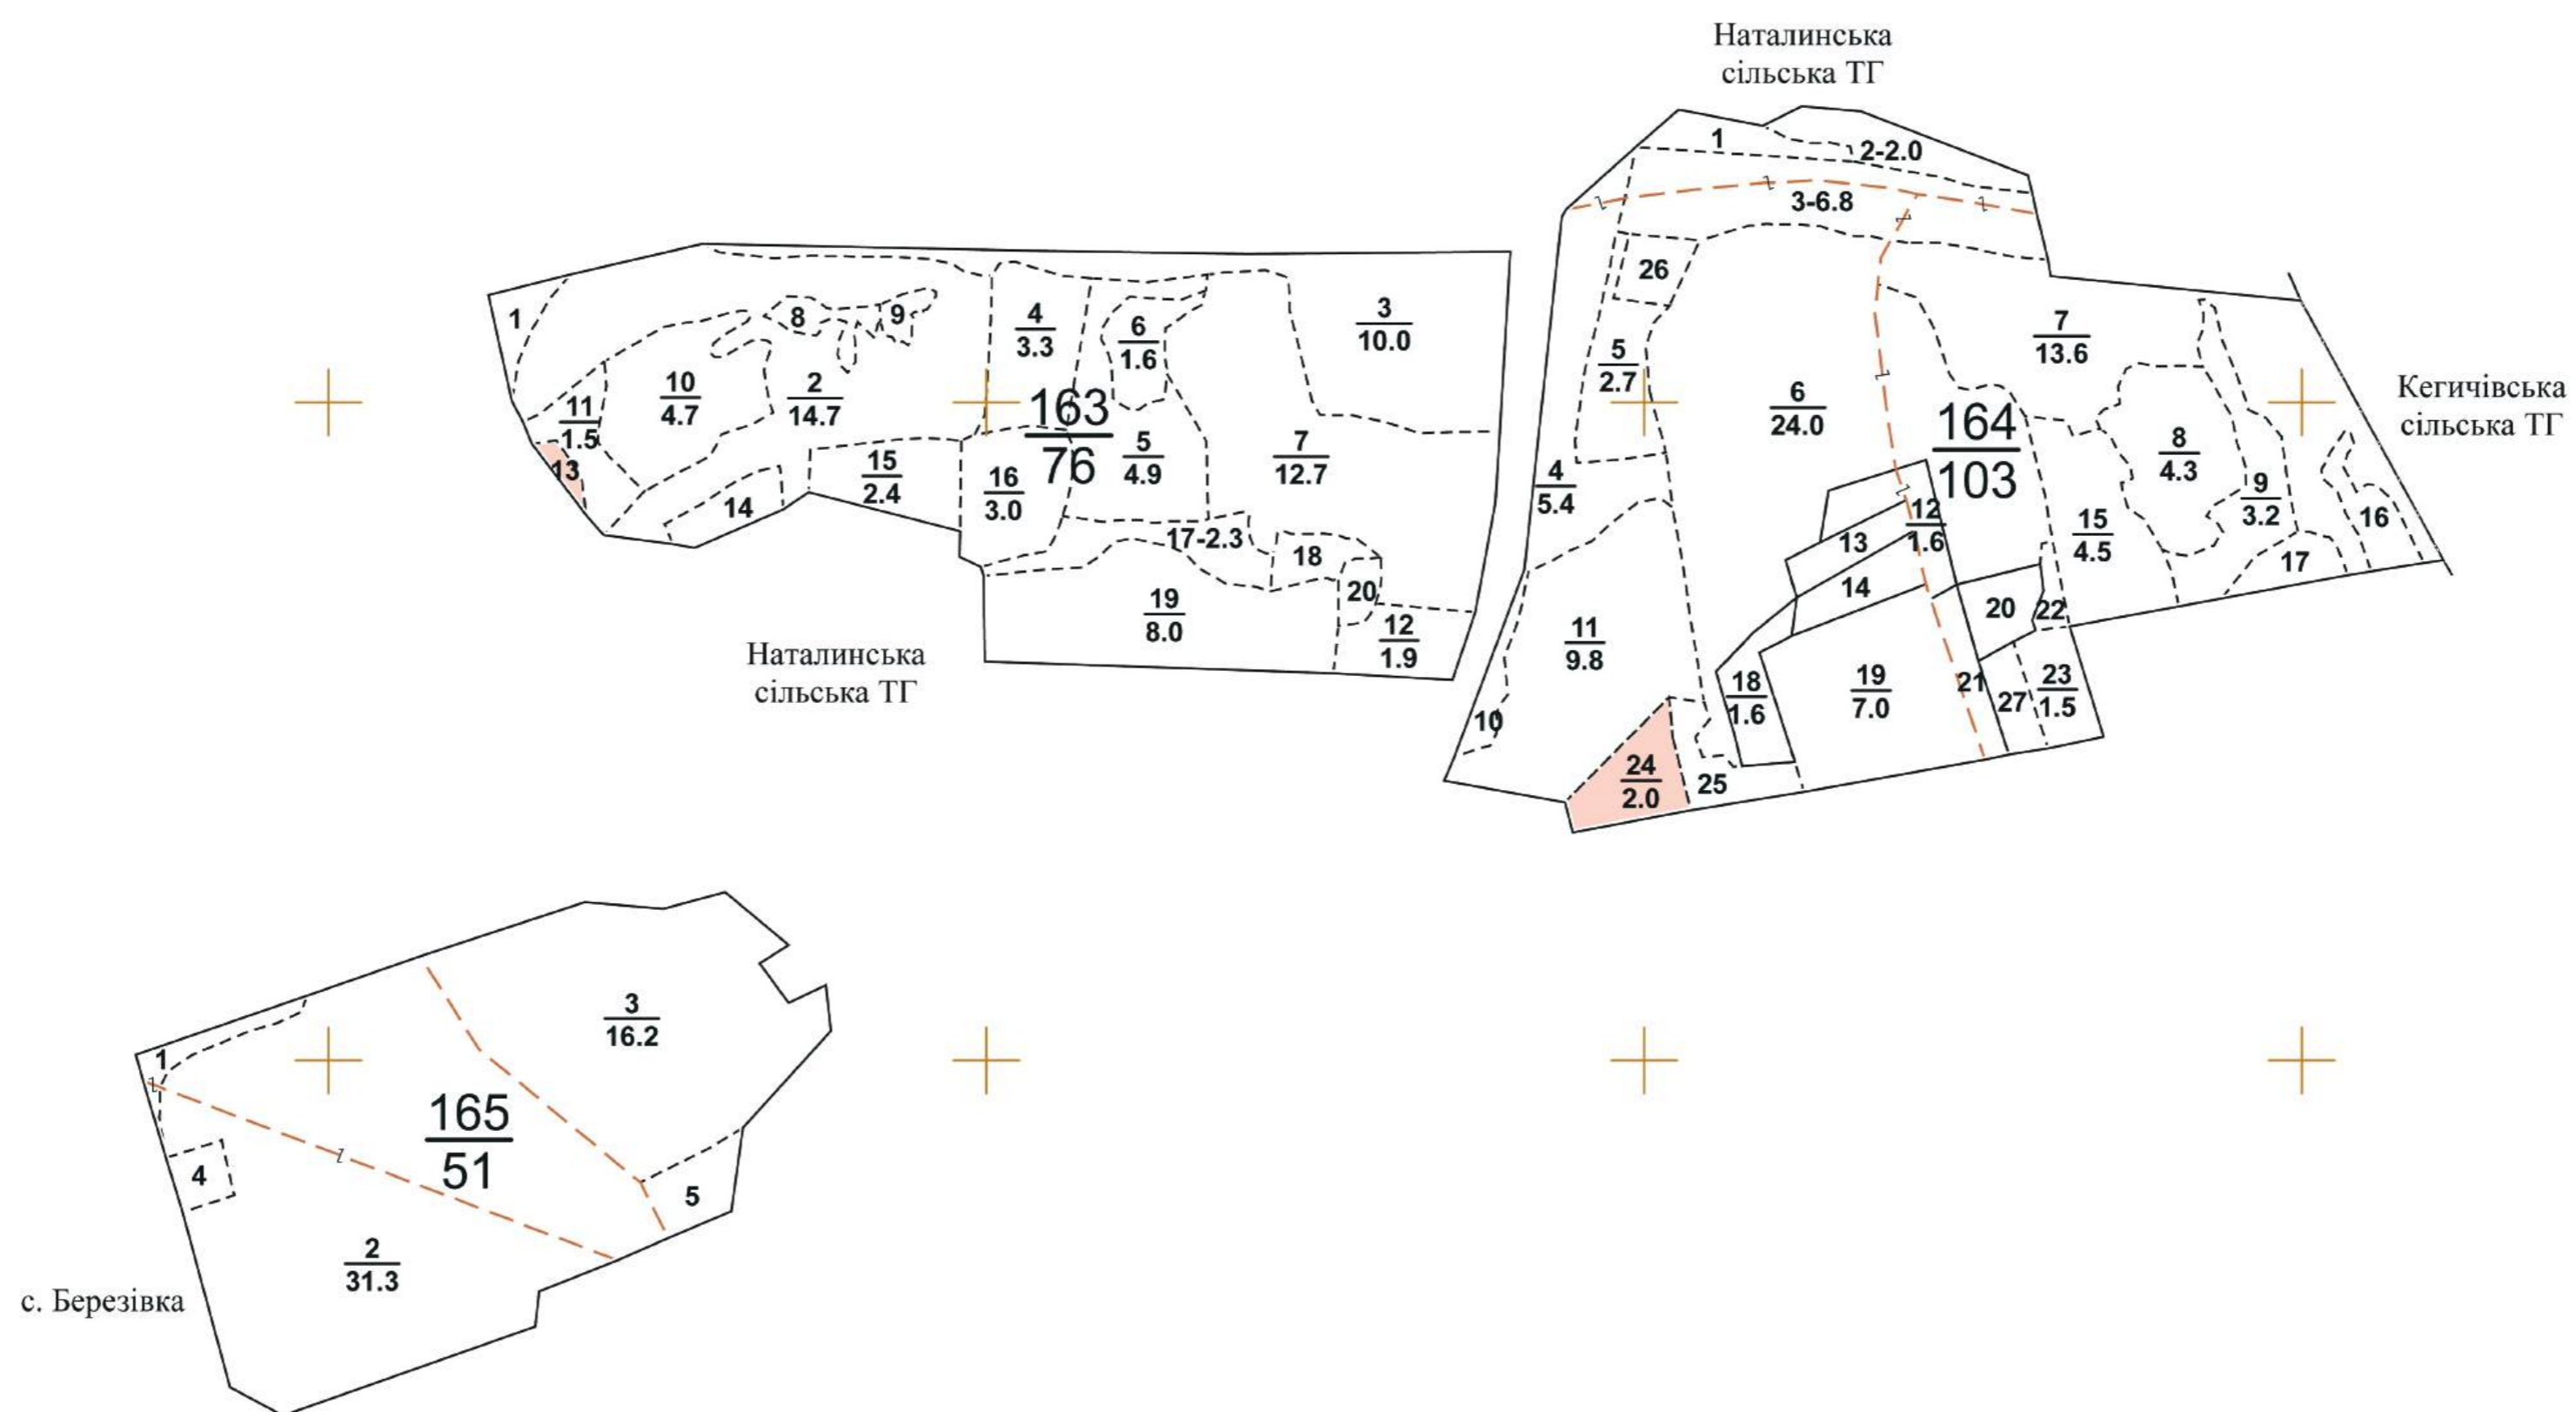

ПЛАНШЕТ № 12

Харківська область
Красноградський район

Лісовпорядкування 2022 р.

Філія "Зміївське лісове господарство" ДП "Ліси України"
Наталинське лісництво

X 260053,740
Y 5485037,192

Інв. ном. 6304/09/12 Прим.1

Дозвіл: № 1 ДП «Харківська державна лісовпорядна експедиція» від 04.01.2023 р.

X 260053,740
Y 5485037,192

Українське державне проектне
лісовпорядне виробниче об'єднання
ДП «Харківська державна лісовпорядна експедиція»

Масштаб 1:10000
в одному сантиметрі 100 метрів
Загальна площа 230 га
Планшет складений на основі
матеріалів попереднього лісовпорядкування

Начальник партії
Інженер-таксатор

Лідія МАЛТАПАР
Лариса РЕВАКО