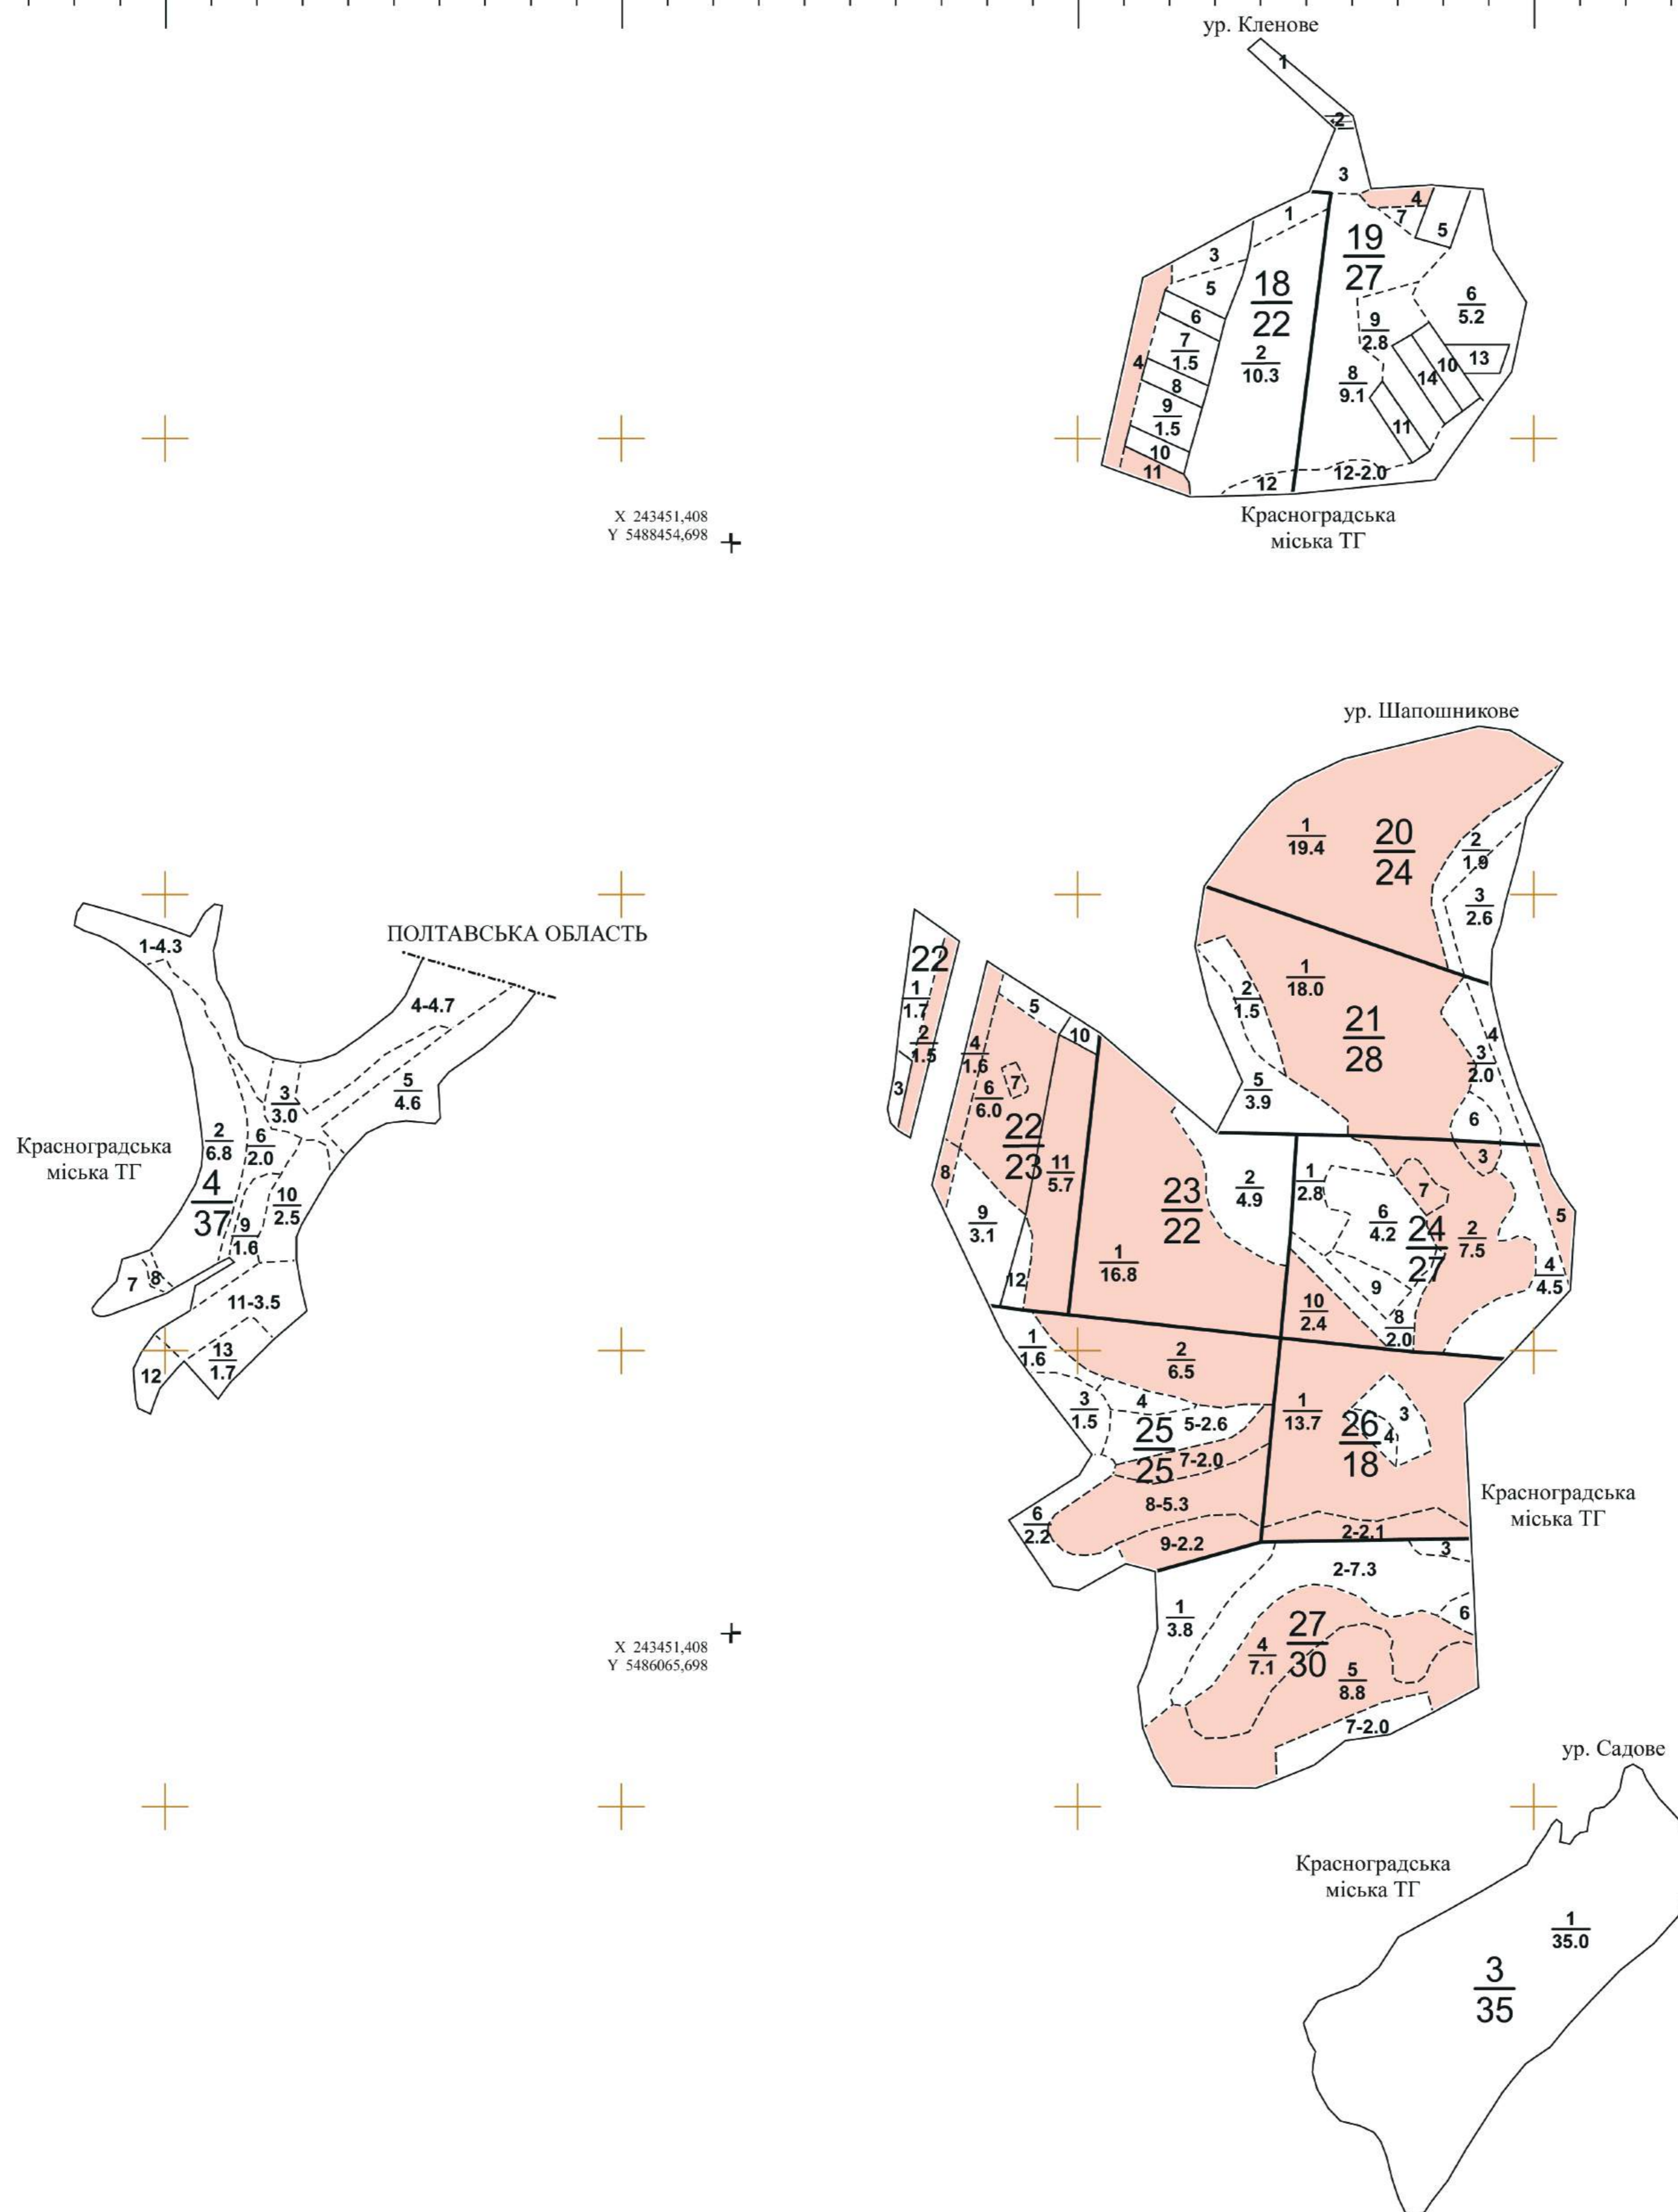

ПЛАНШЕТ № 2

Харківська область

Філія "Зміївське лісове господарство" ДП "Ліси України"

Красноградський район

Льосвопорядкування 2022 р.

Наталинське лісництво

X 244812,212
Y 5491592,827

Інв. ном. 6304/09/02 Прим. 1

Дозвіл: № 1 ДП «Харківська державна лісовпорядна експедиція» від 04.01.2023 р.

X 249812,212
Y 5486592,827

Українське державне проектне
лісовпорядне виробниче об'єднання
ДП «Харківська державна лісовпорядна експедиція»

Масштаб 1:10000
в одному сантиметрі 100 метрів
Загальна площа 318 га
Планшет складений на основі
матеріалів попереднього лісовпорядкування

Начальник партії
Інженер-таксатор

Лідія МАЛТАПАР
Лариса РЕВАКО