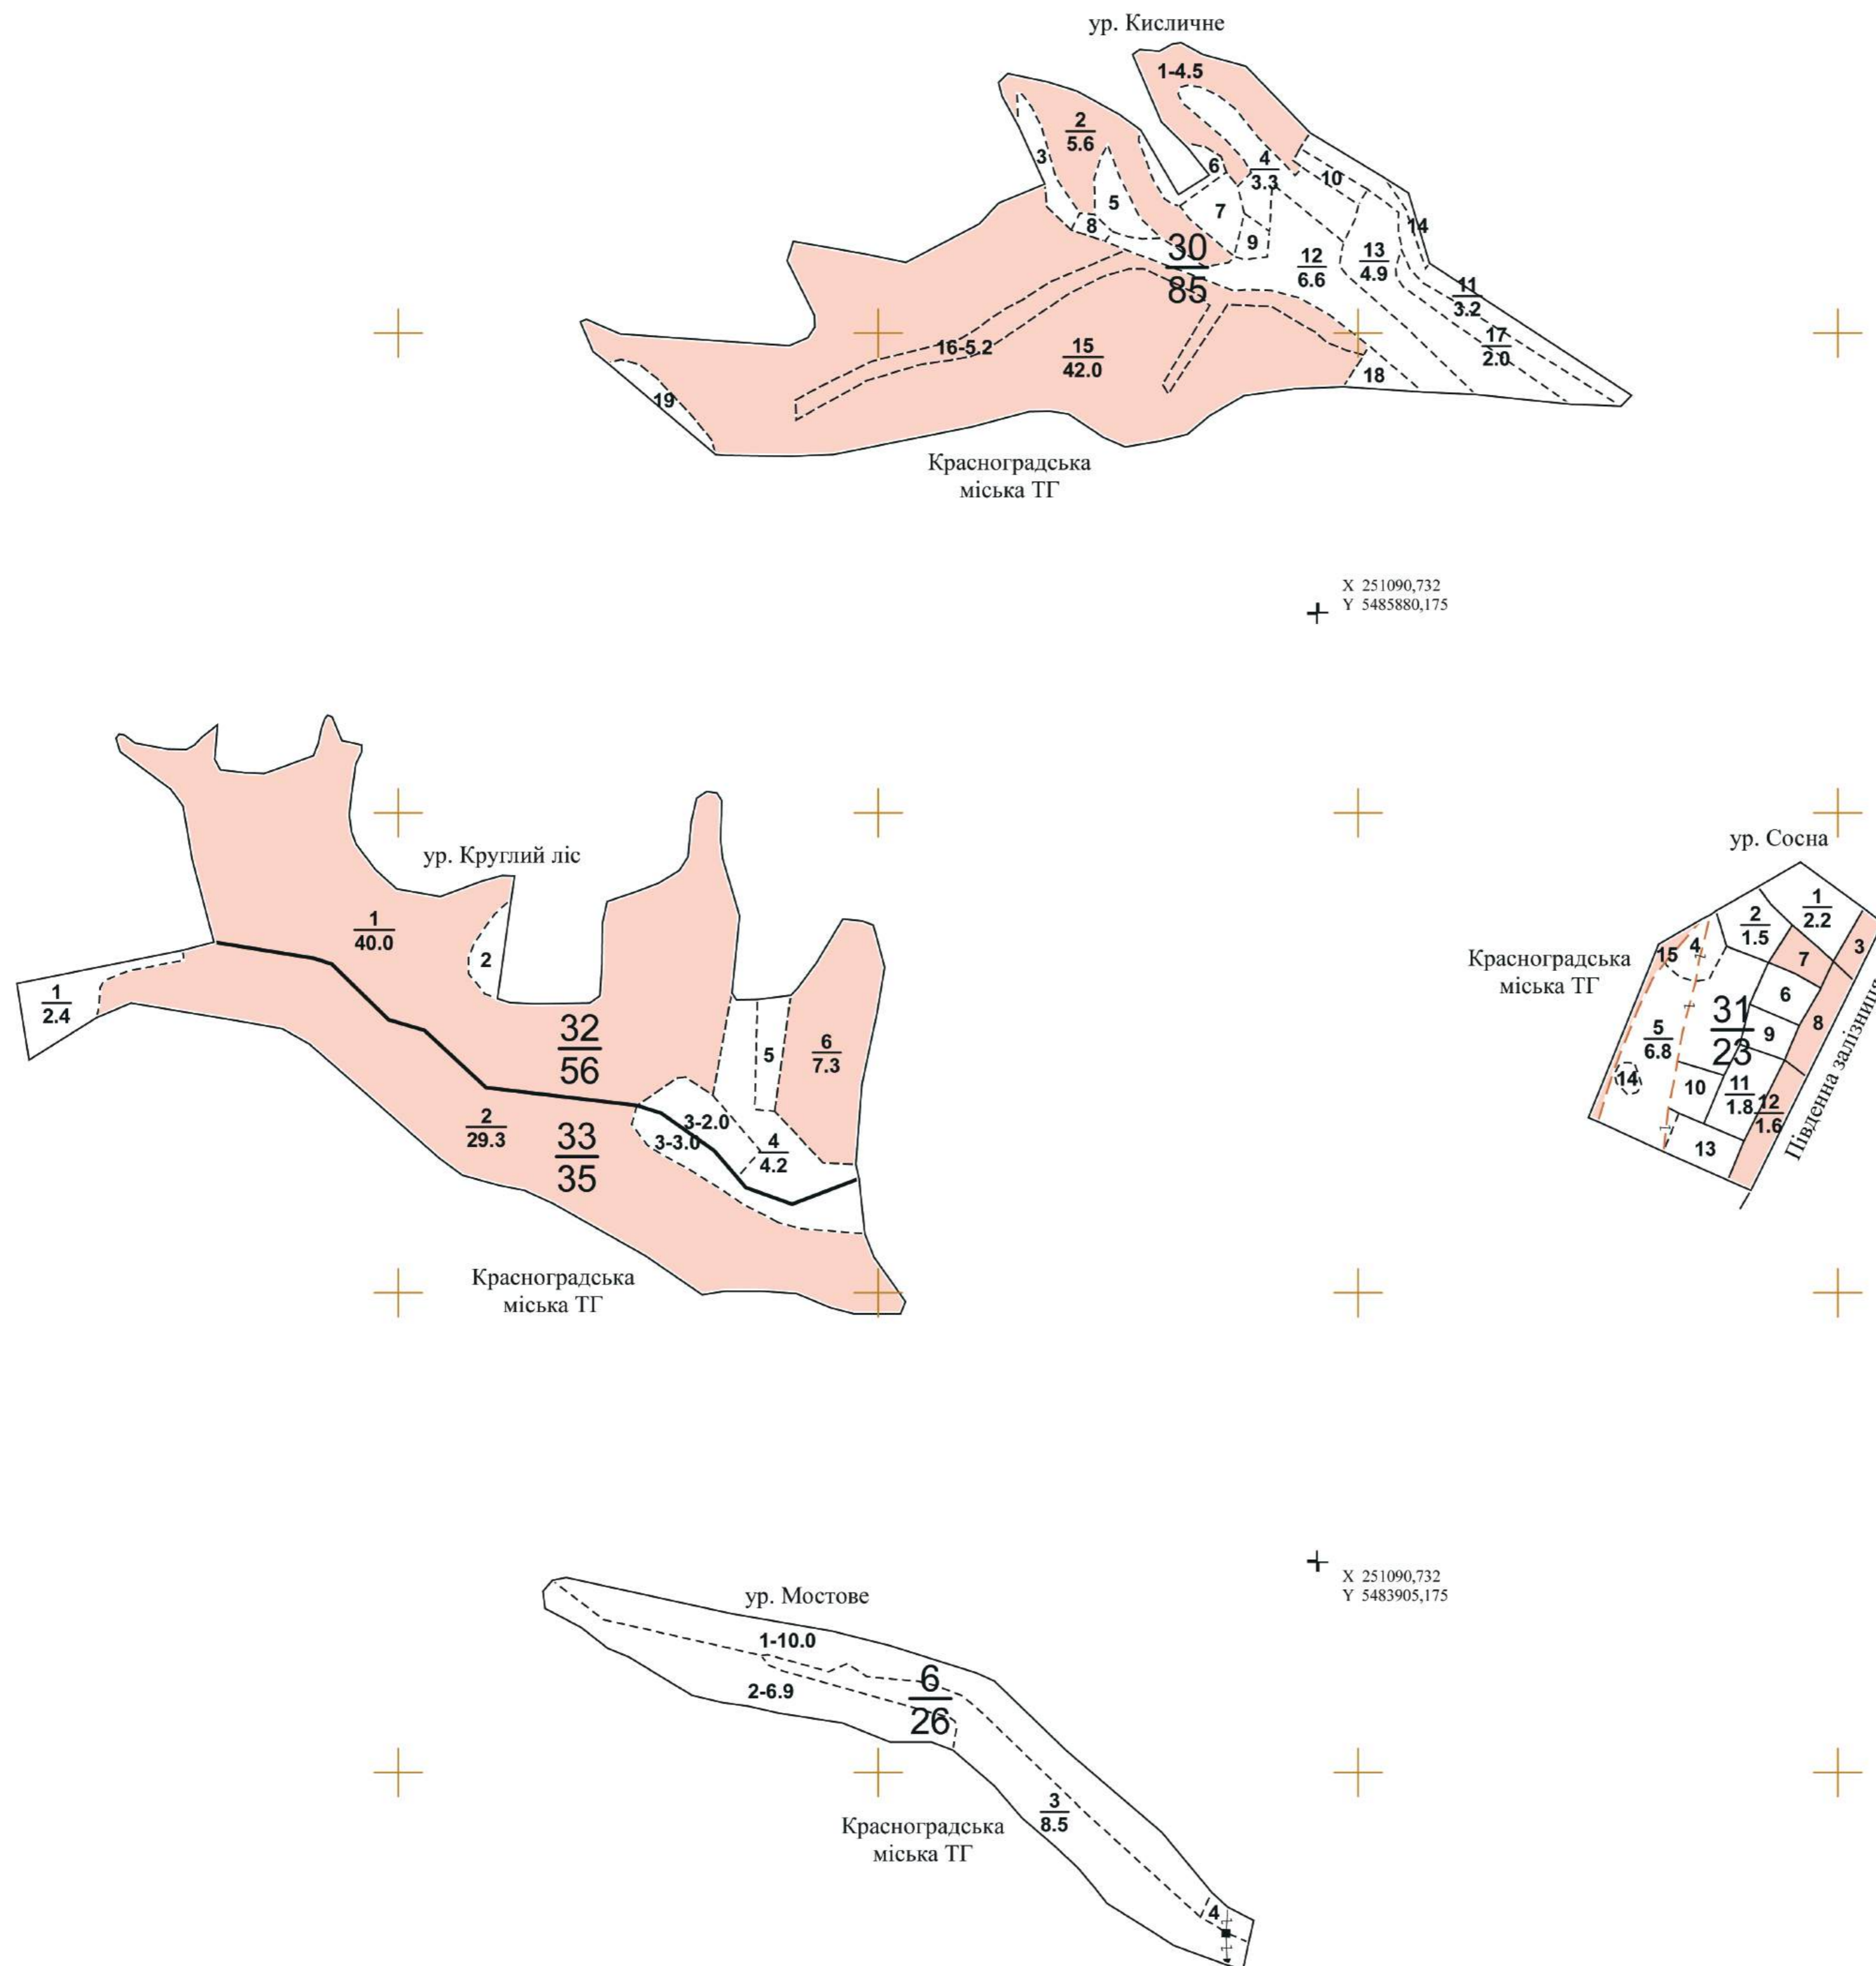

ПЛАНШЕТ № 3

Харківська область
Красноградський район

Лісовпорядкування 2022 р.

Філія "Зміївське лісове господарство" ДП "Ліси України"
Наталинське лісництво

X 246823,699
Y 5486996,713

Інв. ном. 6304/09/03 Прим. 1

Дозвіл: № 1 ДП «Харківська державна лісовпорядна експедиція» від 04.01.2023 р.

X 251823,699
Y 5481996,713

Українське державне проектне
лісовпорядне виробниче об'єднання
ДП «Харківська державна лісовпорядна експедиція»

Масштаб 1:10000
в одному сантиметрі 100 метрів
Загальна площа 225 га
Планшет складений на основі
матеріалів попереднього лісовпорядкування

Начальник партії
Інженер-таксатор

Лідія МАЛТАПАР
Лариса РЕВАКО