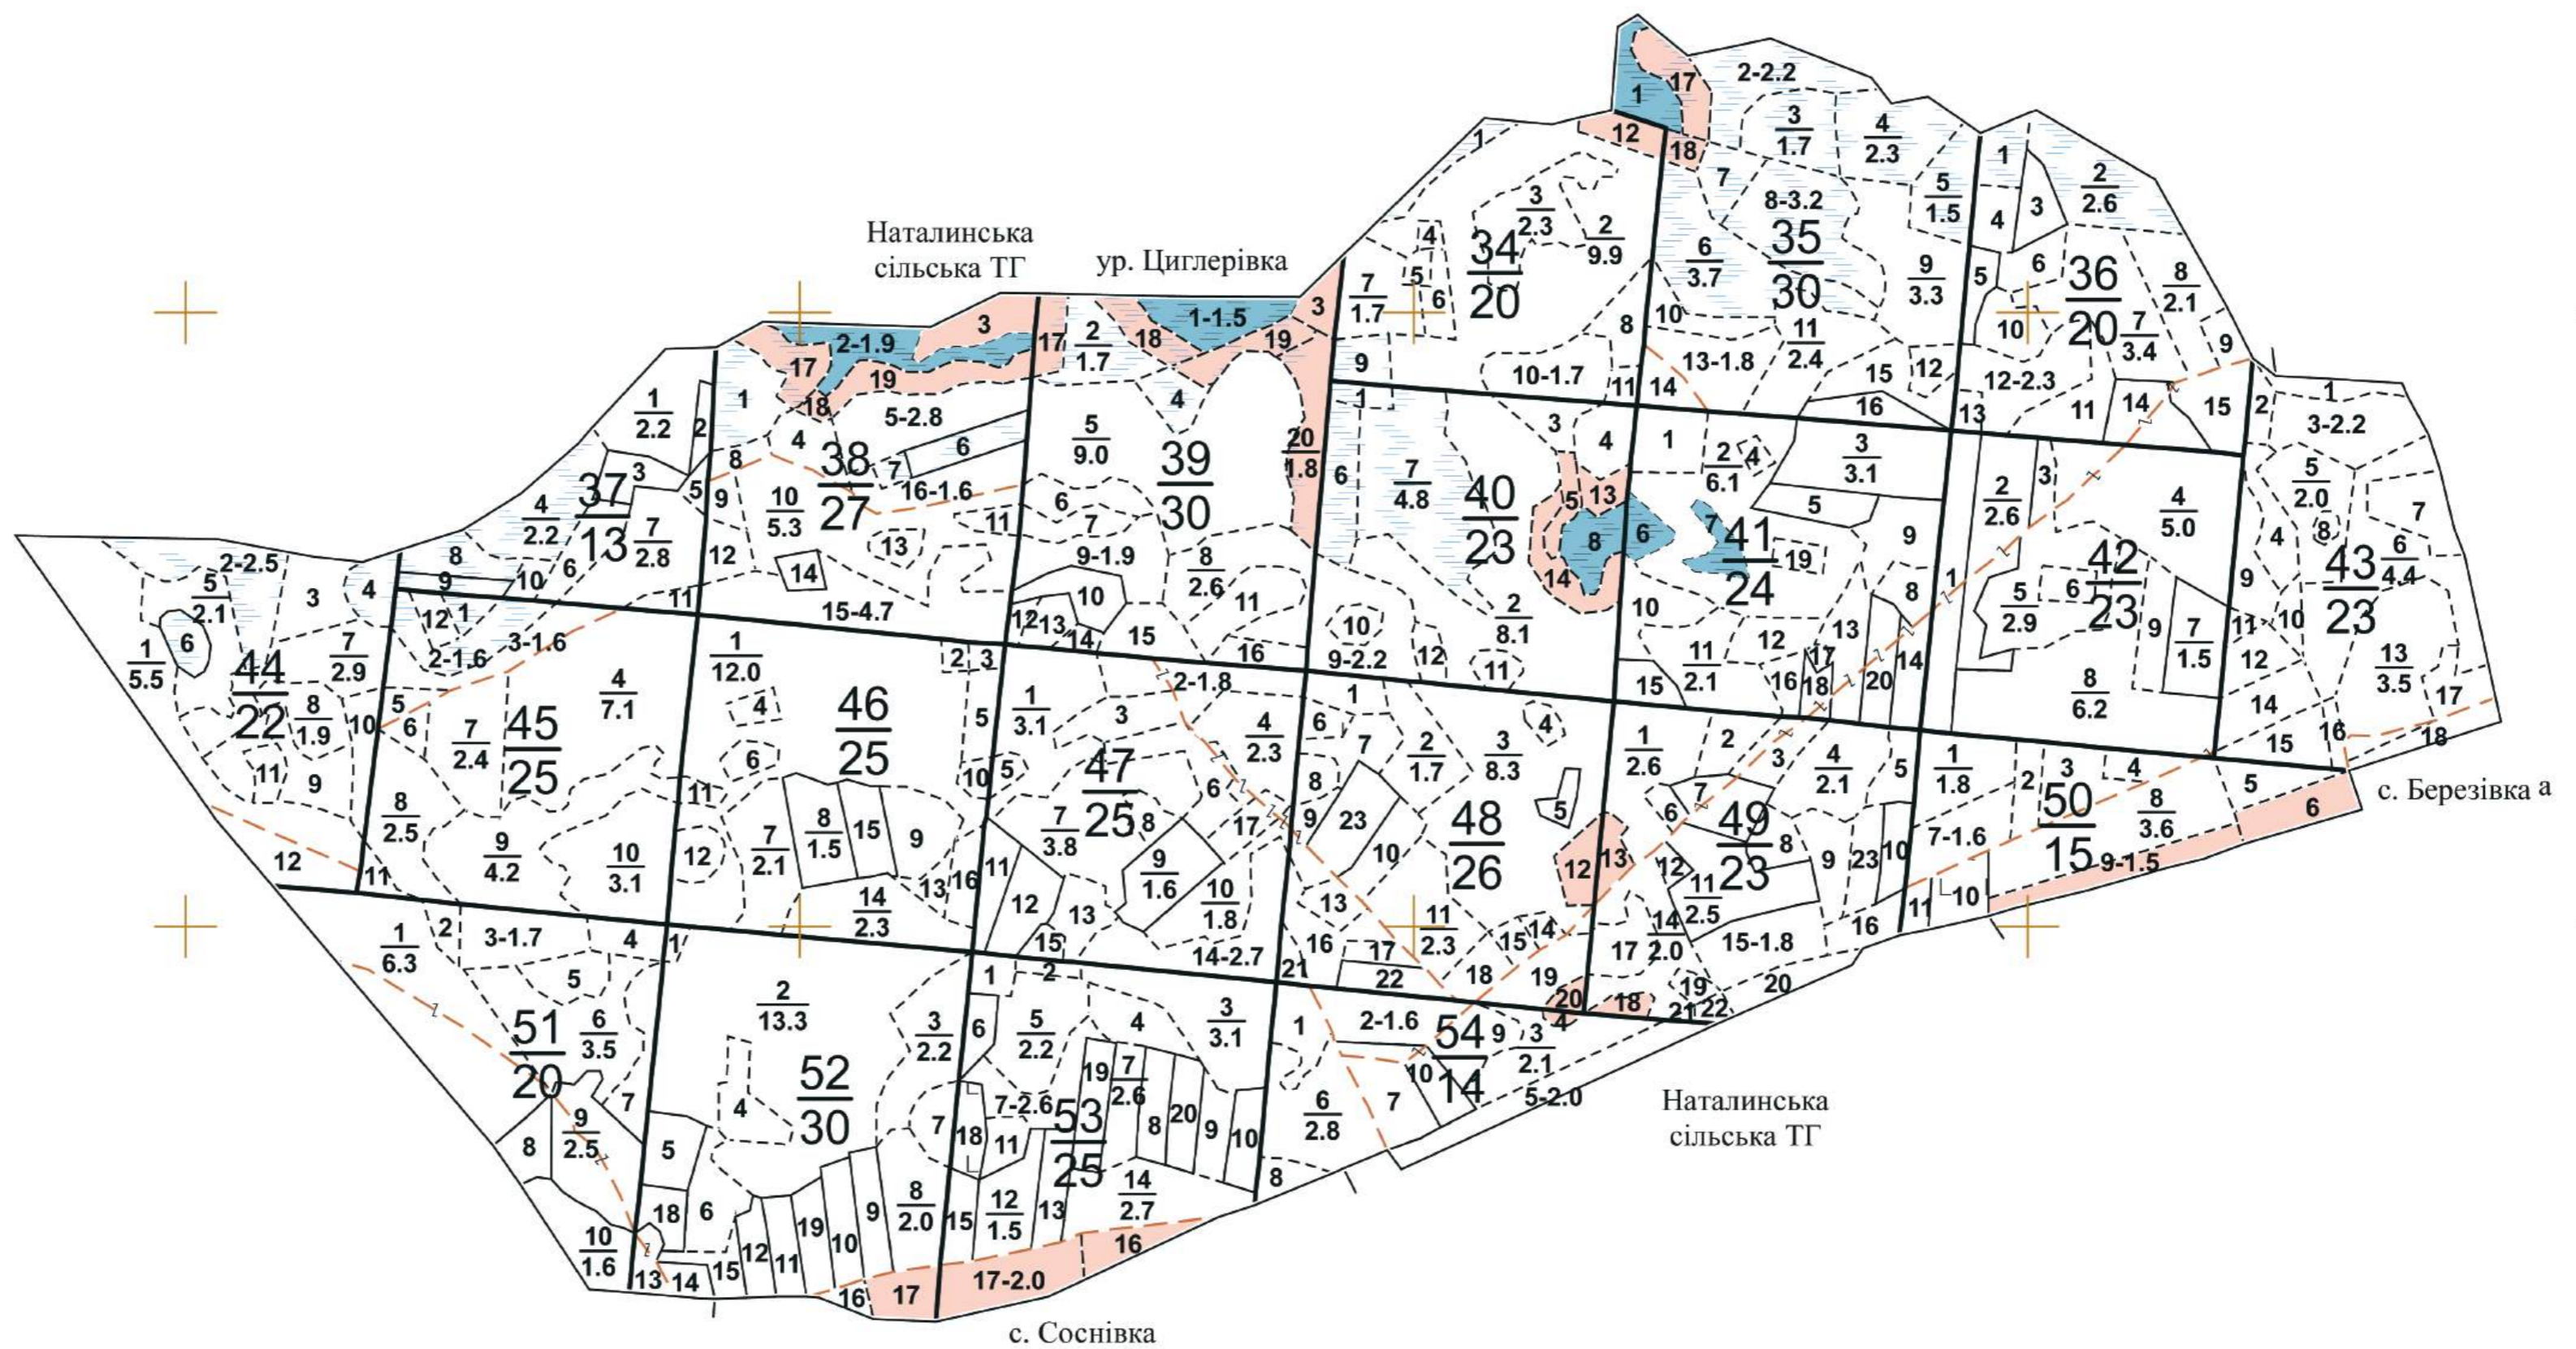

ПЛАНШЕТ № 7

Харківська область

Філія "Зміївське лісове господарство" ДП "Ліси України"

Красноградський район

Лісовпорядкування 2022 р.

Наталинське лісництво

X 255192,562
Y 5484983,178

Інв. ном. 6304/09/07 Прим. 1

Дозвіл: № 1 ДП «Харківська державна лісовпорядна експедиція» від 04.01.2023 р.

X 260192,562
Y 5479983,178

Українське державне проектне
лісовпорядне виробниче об'єднання
ДП «Харківська державна лісовпорядна експедиція»

Масштаб 1:10000
в одному сантиметрі 100 метрів
Загальна площа 557 га
Планшет складений на основі
матеріалів попереднього лісовпорядкування

Начальник партії

Лідія МАЛТАПАР

Інженер-таксатор

Лариса РЕВАКО