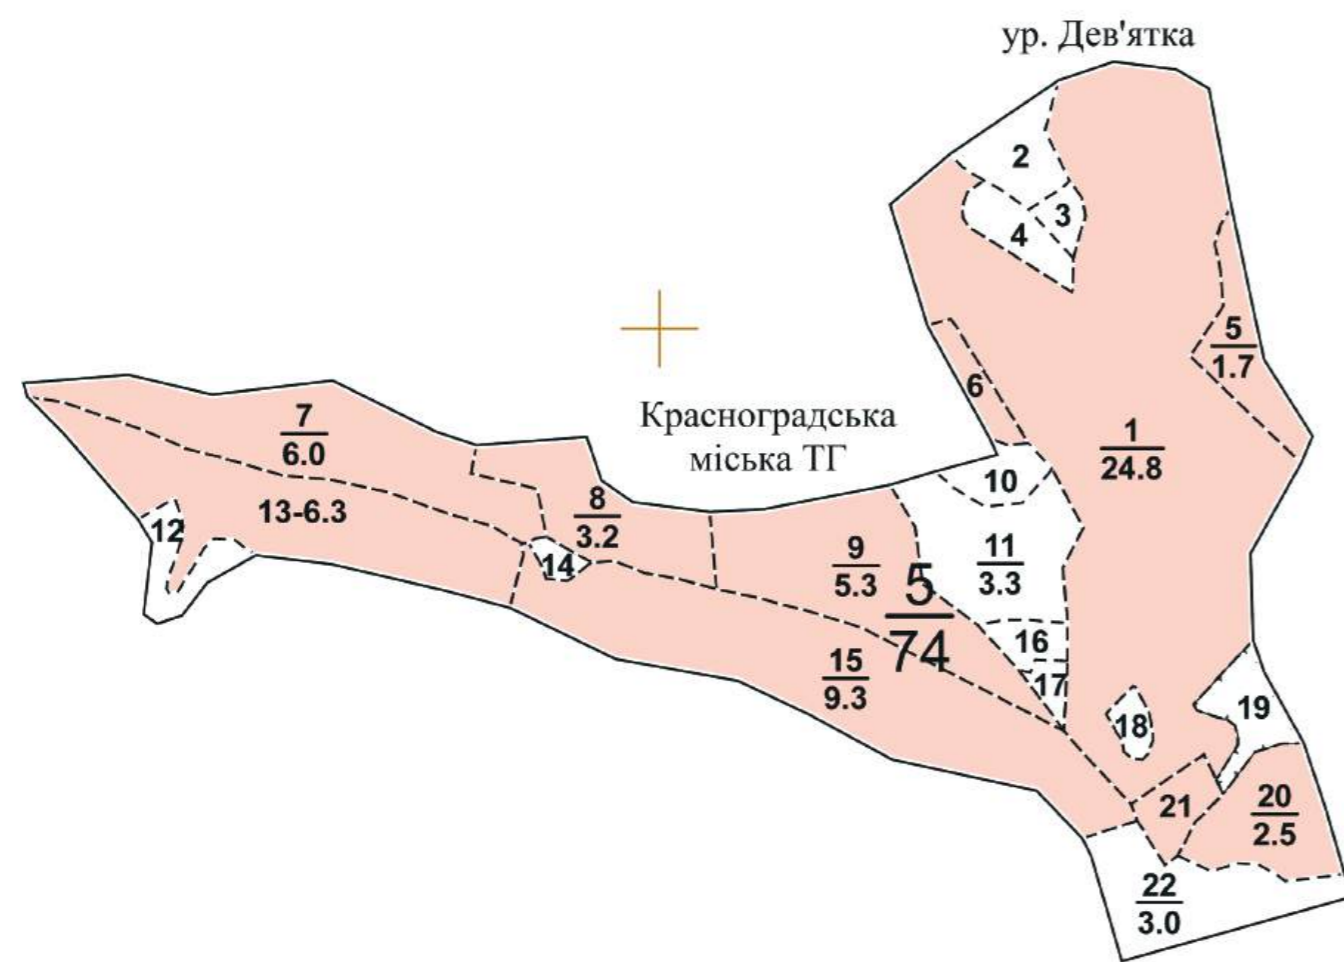

ПЛАНШЕТ № 7

Харківська область

Філія "Зміївське лісове господарство" ДП "Ліси України"

Красноградський район

Лісовпорядкування 2022 р.

Наталинське лісництво

X 255192,562
Y 5484983,178

Інв. ном. 6304/09/07 Прим. 1

Дозвіл: № 1 ДП «Харківська державна лісовпорядна експедиція» від 04.01.2023 р.

X 260192,562
Y 5479983,178

Українське державне проектне
лісовпорядне виробниче об'єднання
ДП «Харківська державна лісовпорядна експедиція»

Масштаб 1:10000
в одному сантиметрі 100 метрів
Загальна площа 557 га
Планшет складений на основі
матеріалів попереднього лісовпорядкування

Начальник партії

Лідія МАЛТАПАР

Інженер-таксатор

Лариса РЕВАКО