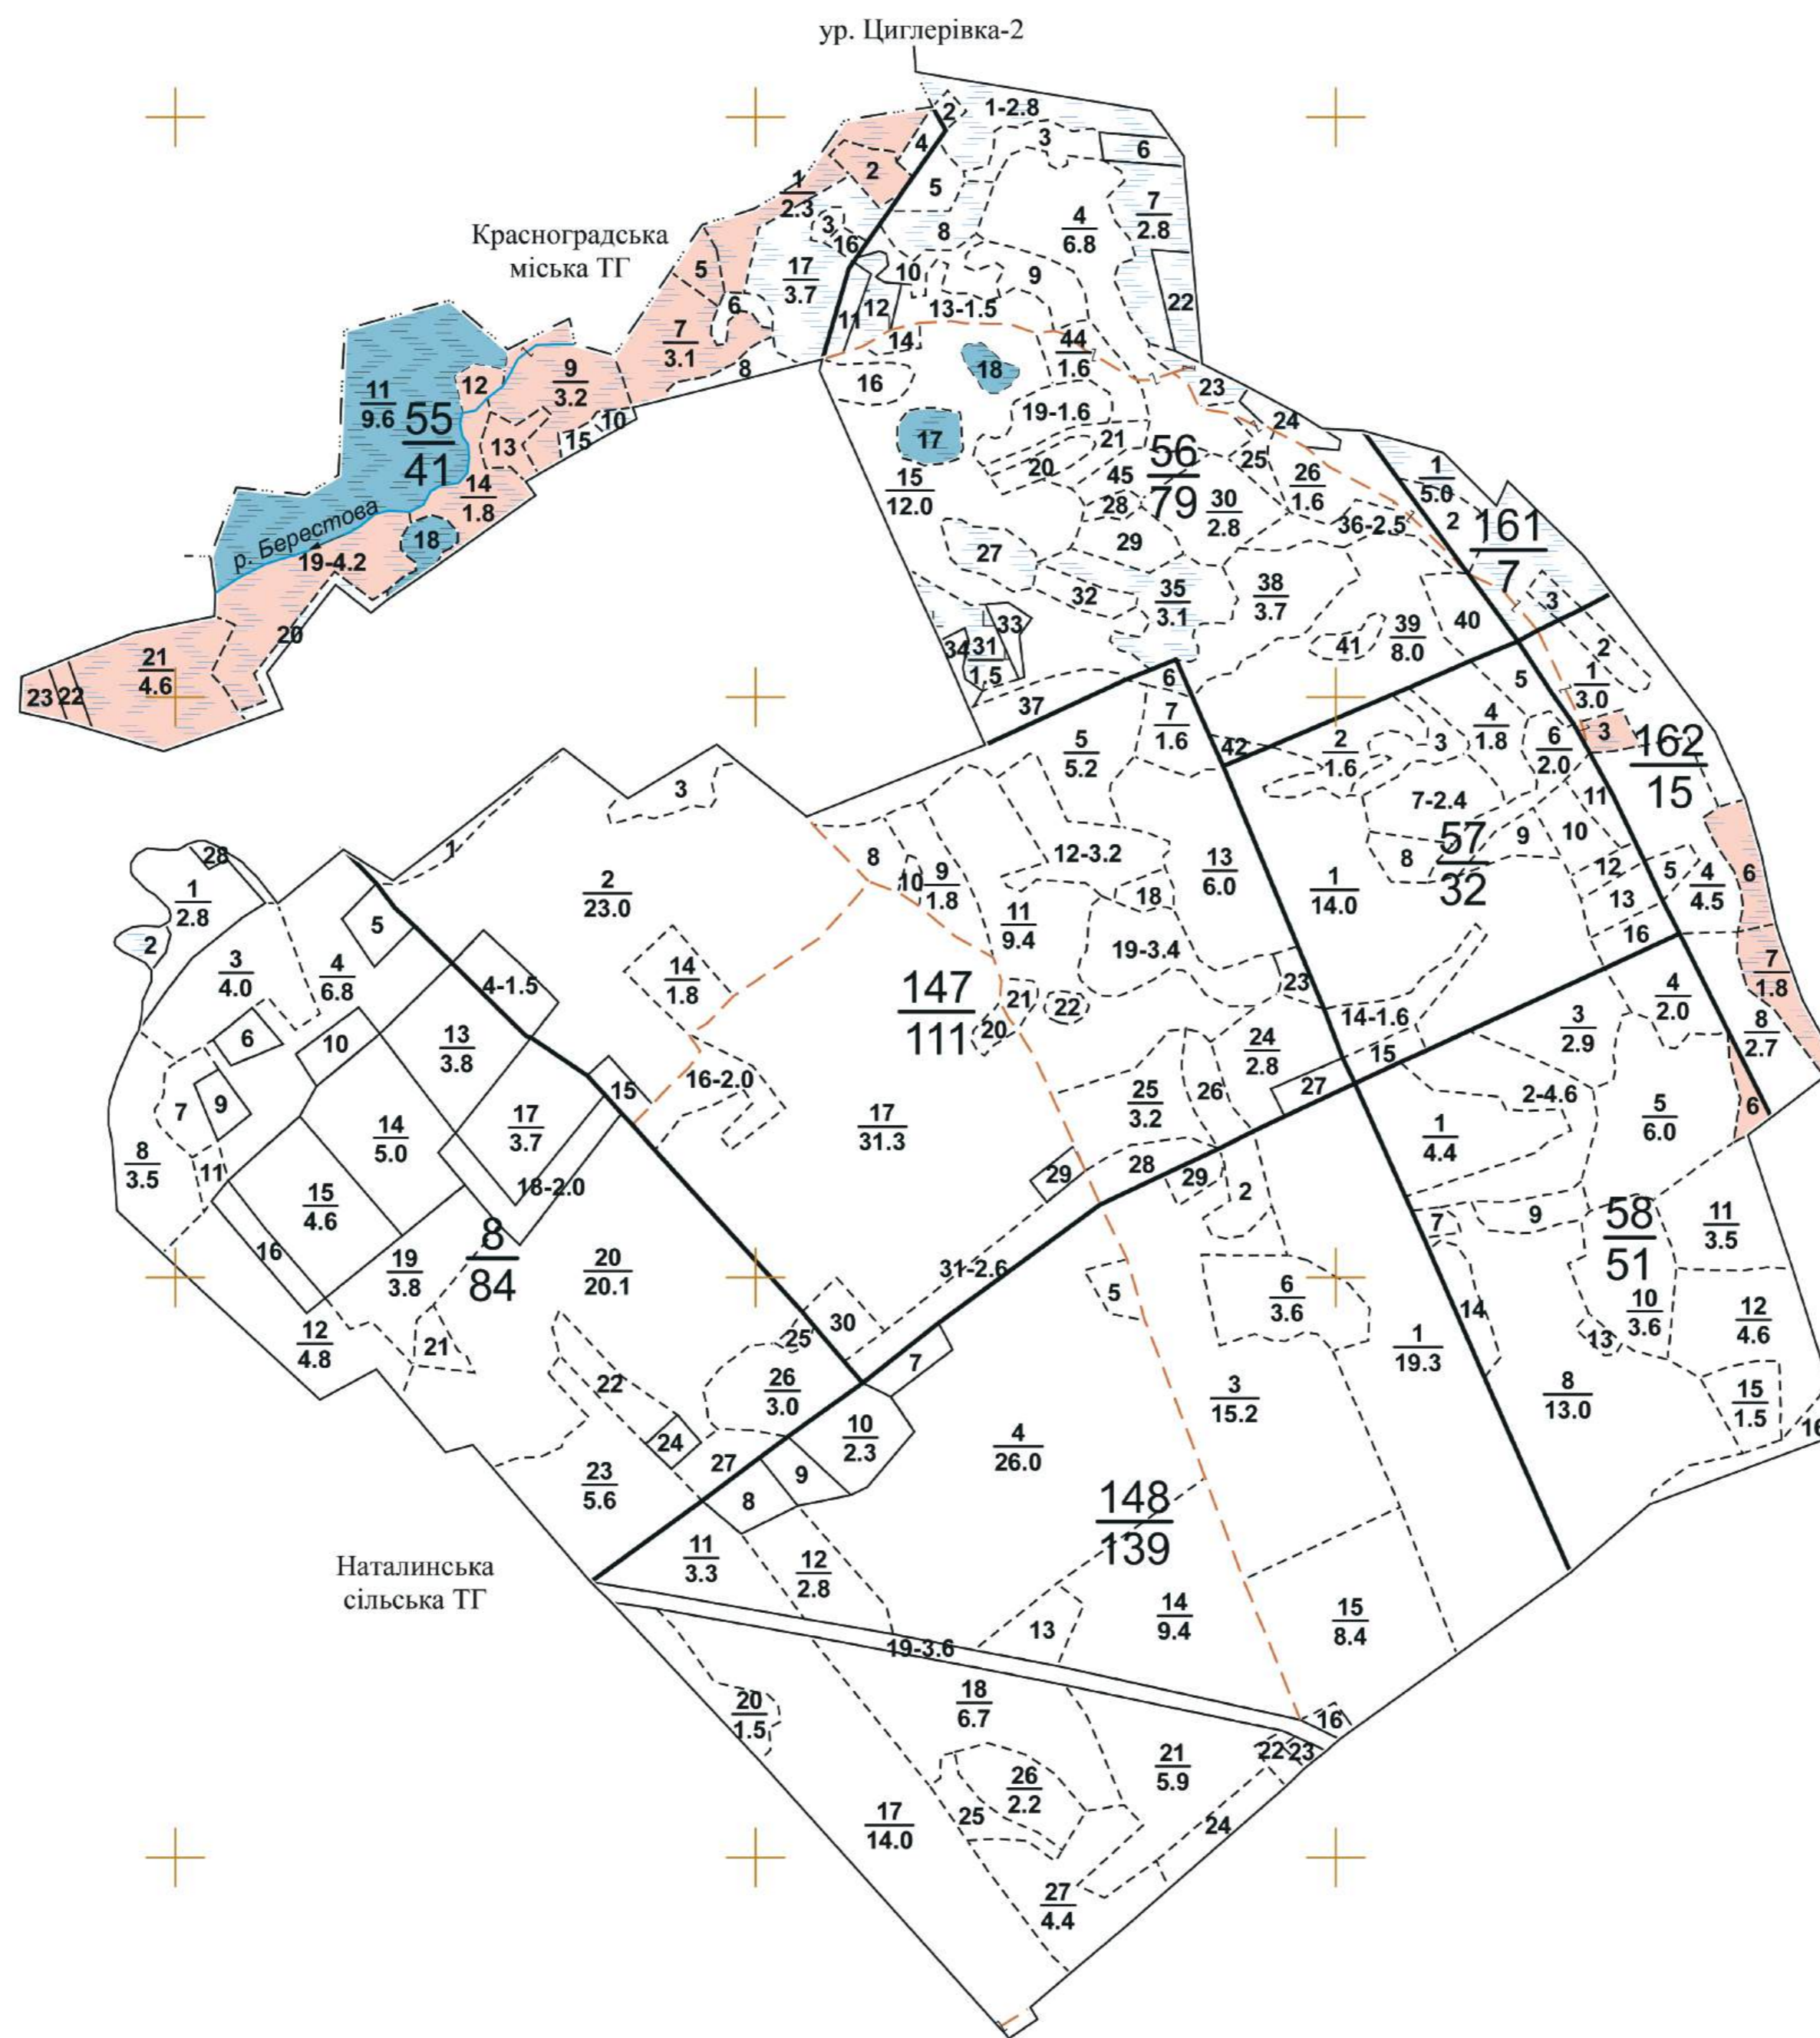

ПЛАНШЕТ № 8

Харківська область
Красноградський район

Лісовпорядкування 2022 р.

Філія "Зміївське лісове господарство" ДП "Ліси України"

Наталинське лісництво

X 252725,965
Y 5482588,599

Інв. ном. 6304/09/08 Прим. 1

Дозвіл: № 1 ДП «Харківська державна лісовпорядна експедиція» від 04.01.2023 р.

Українське державне проектне
лісовпорядне виробниче об'єднання
ДП «Харківська державна лісовпорядна експедиція»

Масштаб 1:10000
в одному сантиметрі 100 метрів
Загальна площа 559 га
Планшет складений на основі
матеріалів попереднього лісовпорядкування

Начальник партії
Інженер-таксатор

Лілія МАЛТАПАР
Лариса РЕВАКО

X 252725,965
Y 5477588,599