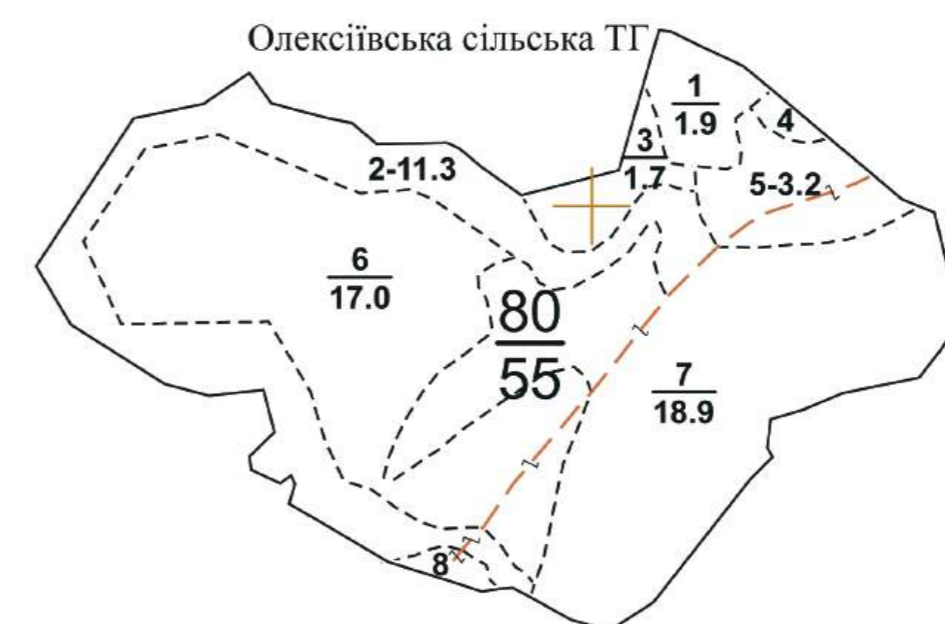

Олексіївська сільська ТГ