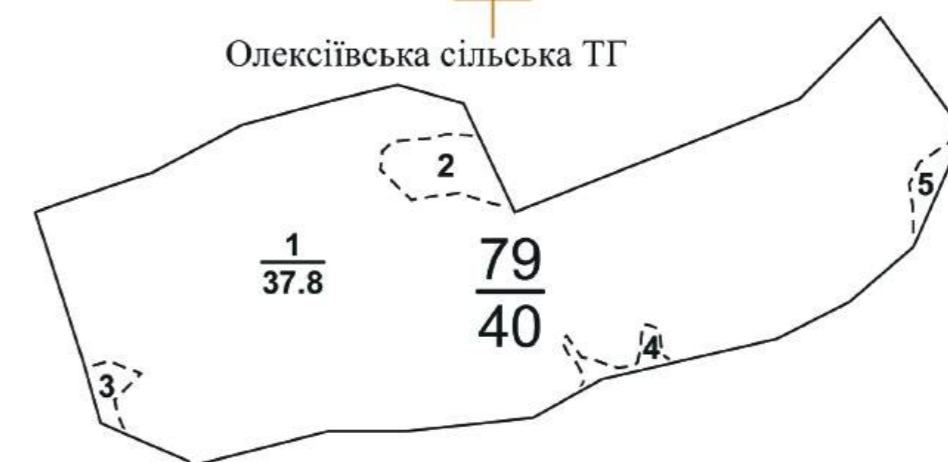

Олексіївська сільська ТГ