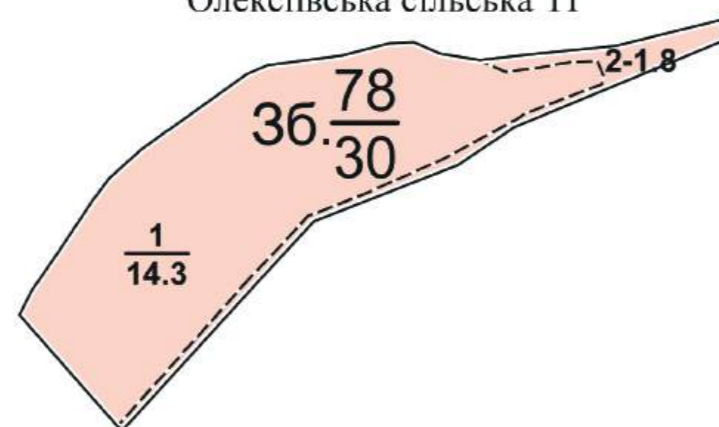

Олексіївська сільська ТГ