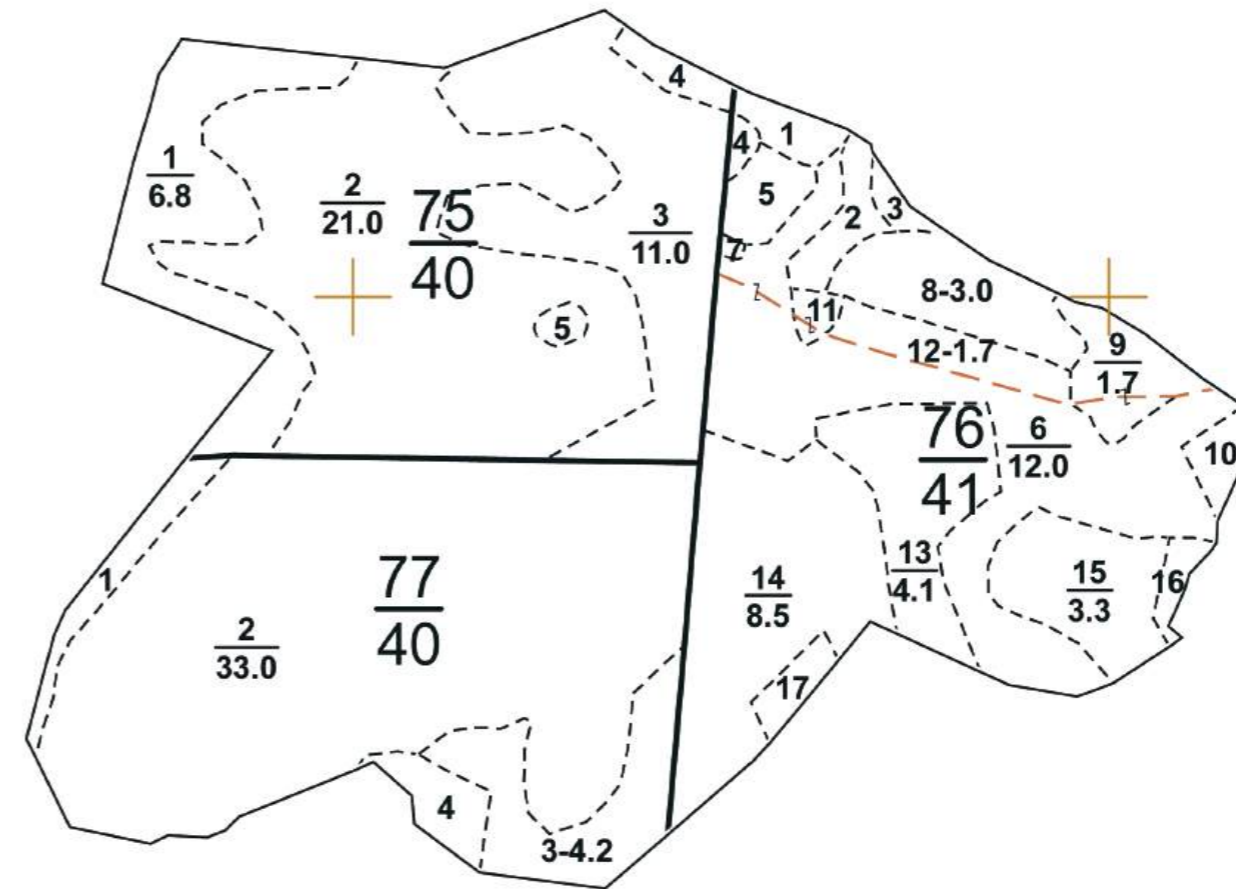

ПЛАНШЕТ № 14

Харківська область

Лозівський район

Лісовпорядкування 2022 р.

Філія "Зміївське лісове господарство" ДП "Ліси України"

Первомайське лісництво

X 307566,559
Y 5474689,125

Інв. ном. 6304/07/14 Прим. 1

Олексіївська сільська ТГ

Олексіївська сільська ТГ

Олексіївська сільська ТГ

Олексіївська сільська ТГ

Олексіївська сільська ТГ

Олексіївська сільська ТГ

Дозвіл: № 1 ДП «Харківська державна лісовпорядна експедиція» від 04.01.2023 р.

X 312566,559
Y 5469689,125

Українське державне проектне
лісовпорядне виробниче об'єднання
ДП «Харківська державна лісовпорядна експедиція»

Масштаб 1:10000
в одному сантиметрі 100 метрів
Загальна площа 269 га
Планшет складений на основі
матеріалів попереднього лісовпорядкування