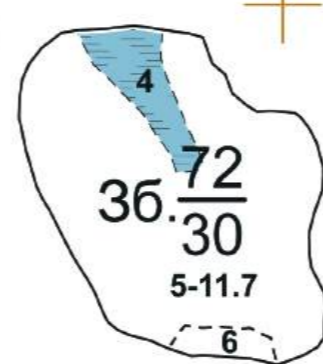

Первомайська міська ТГ

X 298806,064
Y 5470829,551

X 300610,064
Y 5470829,551

Первомайська міська ТГ