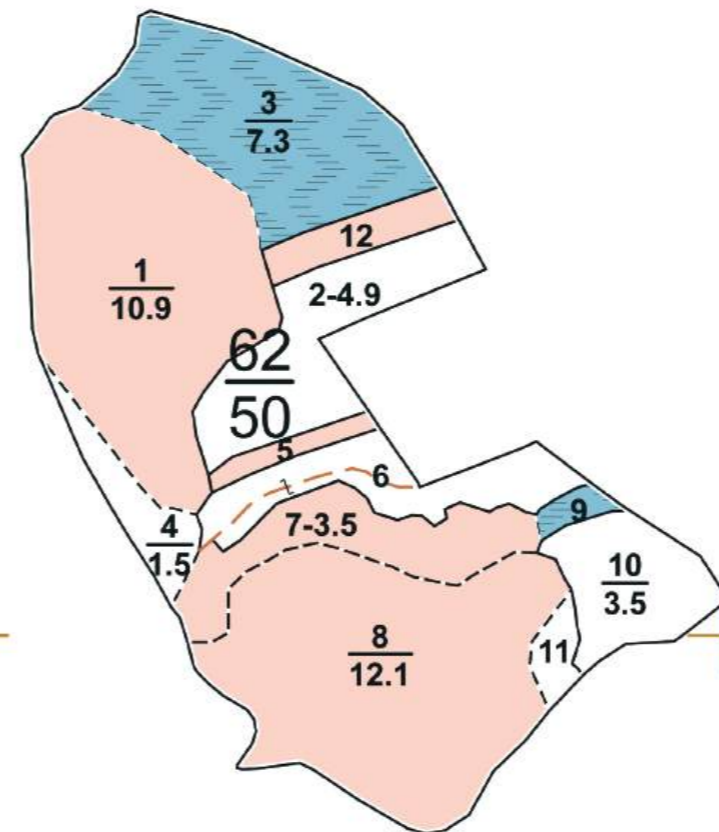

ПЛАНШЕТ № 12

Харківська область

Філія "Зміївське лісове господарство" ДП "Ліси України"

Лозівський район

Лісовпорядкування 2022 р.

Первомайське лісництво

X 295100,853
Y 5479760,295

Інв. ном. 6304/07/12 Прим. 1

Олексіївська сільська ТГ

X 297678,392
Y 5474341,020

X 302124,392
Y 5474341,020

Первомайська міська ТГ

Первомайська міська ТГ

X 297678,392
Y 5472956,020

X 302124,392
Y 5472956,020

X 298806,064
Y 5472118,551

Масштаб 1:10000
в одному сантиметрі 100 метрів
Загальна площа 198 га
Планшет складений на основі матеріалів попереднього лісовпорядкування

Начальник партії
Інженер-таксатор

Лідія МАЛТАПАР
Вікторія ПОЛІЩУК