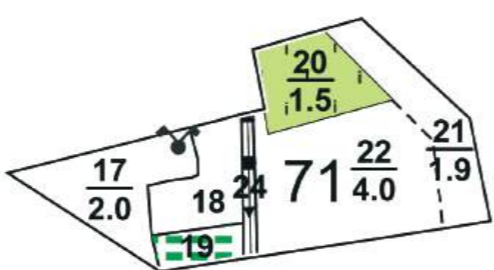

ПЛАНШЕТ № 12

Харківська область

Філія "Зміївське лісове господарство" ДП "Ліси України"

Лозівський район

Лісовпорядкування 2022 р.

Первомайське лісництво

X 295100,853
Y 5479760,295

Інв. ном. 6304/07/12 Прим. 1

Олексіївська сільська ТГ

X 297678,392
Y 5474341,020

X 302124,392
Y 5474341,020

Первомайська міська ТГ

Первомайська міська ТГ

X 297678,392
Y 5472956,020

X 302124,392
Y 5472956,020

X 298806,064
Y 5472118,551

X 300610,064
Y 5472118,551

Первомайська міська ТГ

Олексіївська сільська ТГ

Олексіївська сільська ТГ

Первомайська міська ТГ

Первомайська міська ТГ

Первомайська міська ТГ

X 298806,064
Y 5470829,551

X 300610,064
Y 5470829,551

Первомайська міська ТГ

Дозвіл: № 1 ДП «Харківська державна лісовпорядна експедиція» від 04.01.2023 р.

X 300100,853
Y 5474760,295

Українське державне проектне лісовпорядне виробниче об'єднання ДП «Харківська державна лісовпорядна експедиція»

Масштаб 1:10000
в одному сантиметрі 100 метрів
Загальна площа 198 га
Планшет складений на основі матеріалів попереднього лісовпорядкування

Начальник партії
Інженер-таксатор

Лідія МАЛТАПАР
Вікторія ПОЛІЩУК