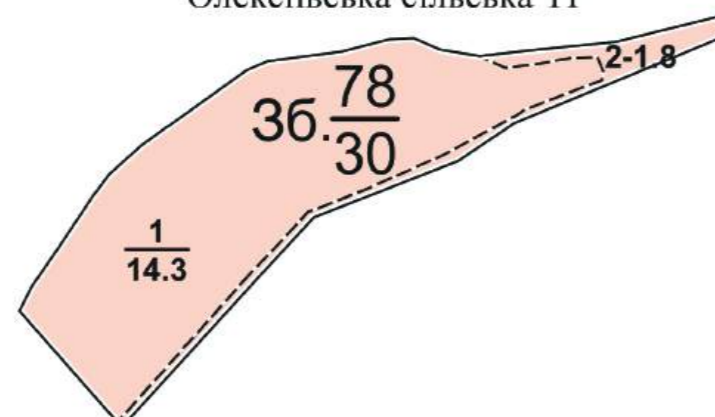

Олексіївська сільська ТГ