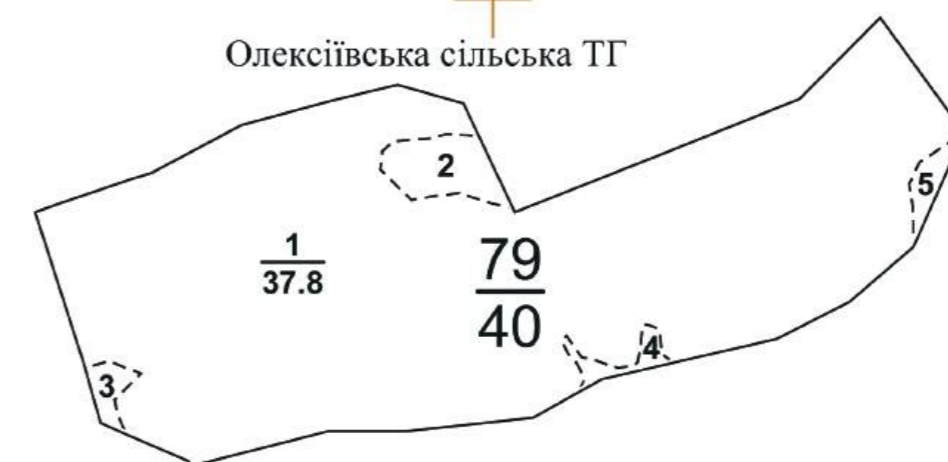

Олексіївська сільська ТГ