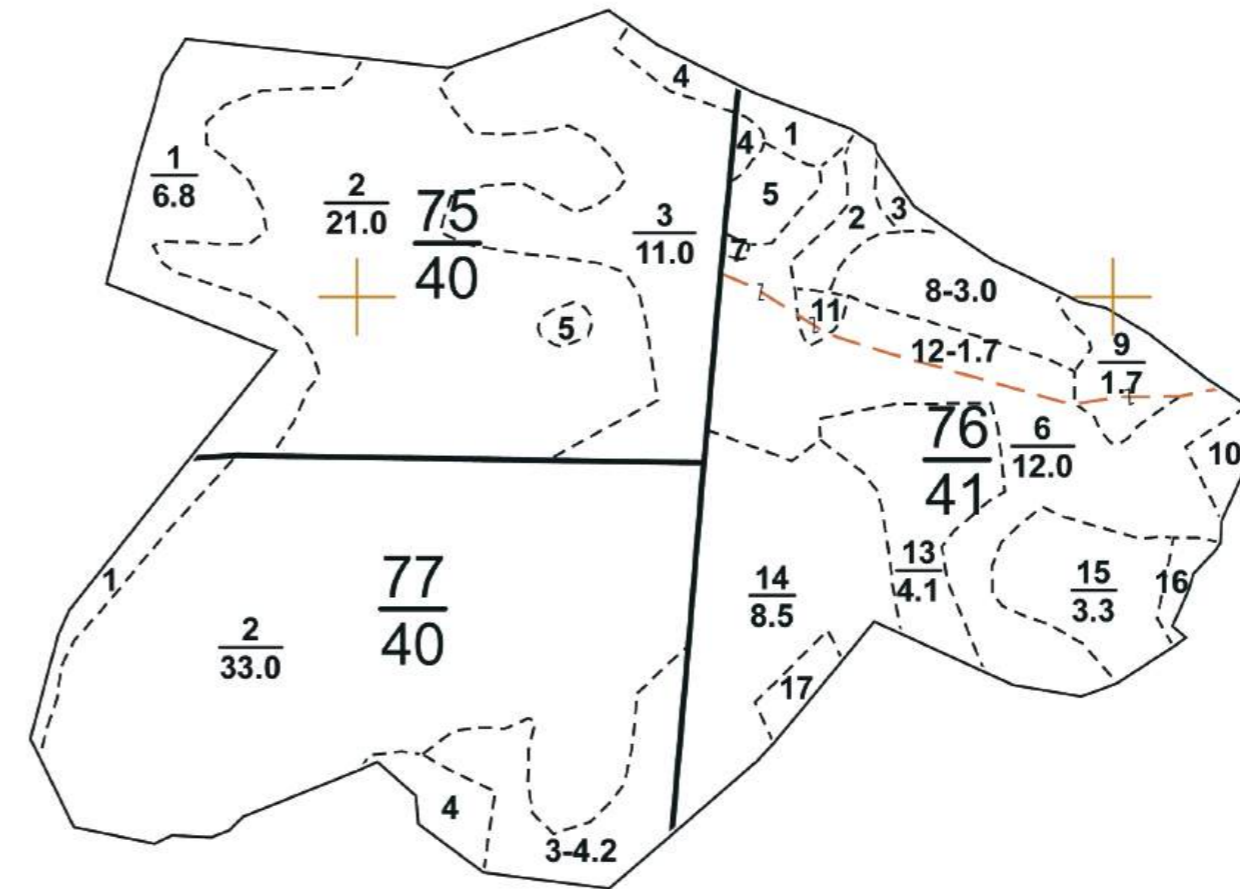

# ПЛАНШЕТ № 14

Харківська область

Філія "Зміївське лісове господарство" ДП "Ліси України"

Лозівський район

Лісовпорядкування 2022 р.

Первомайське лісництво

X 307566,559  
Y 5474689,125

Інв. ном. 6304/07/14 Прим. 1

Олексіївська сільська ТГ

Олексіївська сільська ТГ

Олексіївська сільська ТГ

Олексіївська сільська ТГ

Олексіївська сільська ТГ

Олексіївська сільська ТГ

Дозвіл: № 1 ДП «Харківська державна лісовпорядна експедиція» від 04.01.2023 р.

X 312566,559  
Y 5469689,125

Українське державне проектне  
лісовпорядне виробниче об'єднання  
ДП «Харківська державна лісовпорядна експедиція»

**Масштаб 1:10000**  
в одному сантиметрі 100 метрів  
Загальна площа 269 га  
Планшет складений на основі  
матеріалів попереднього лісовпорядкування