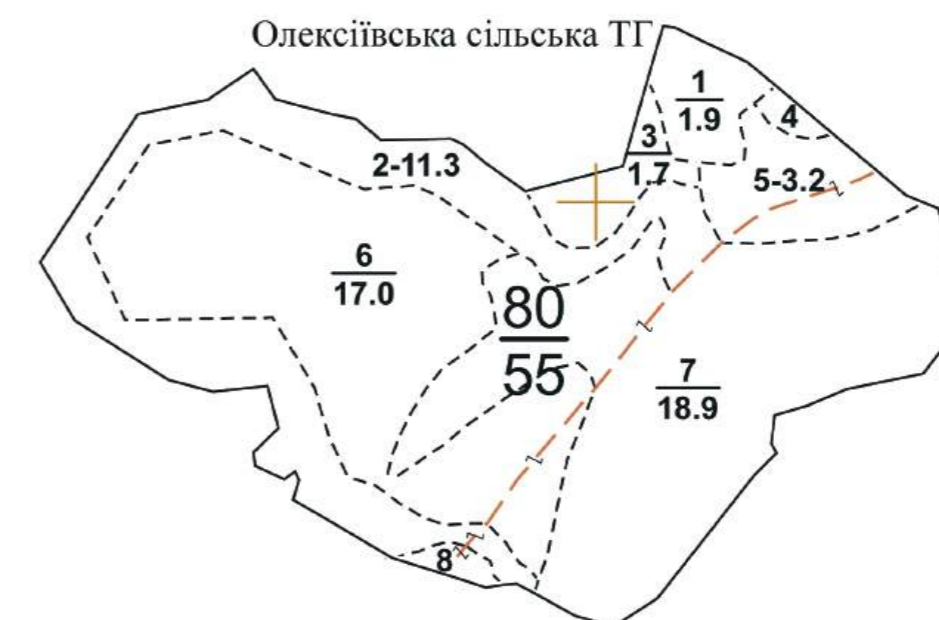

Олексіївська сільська ТГ