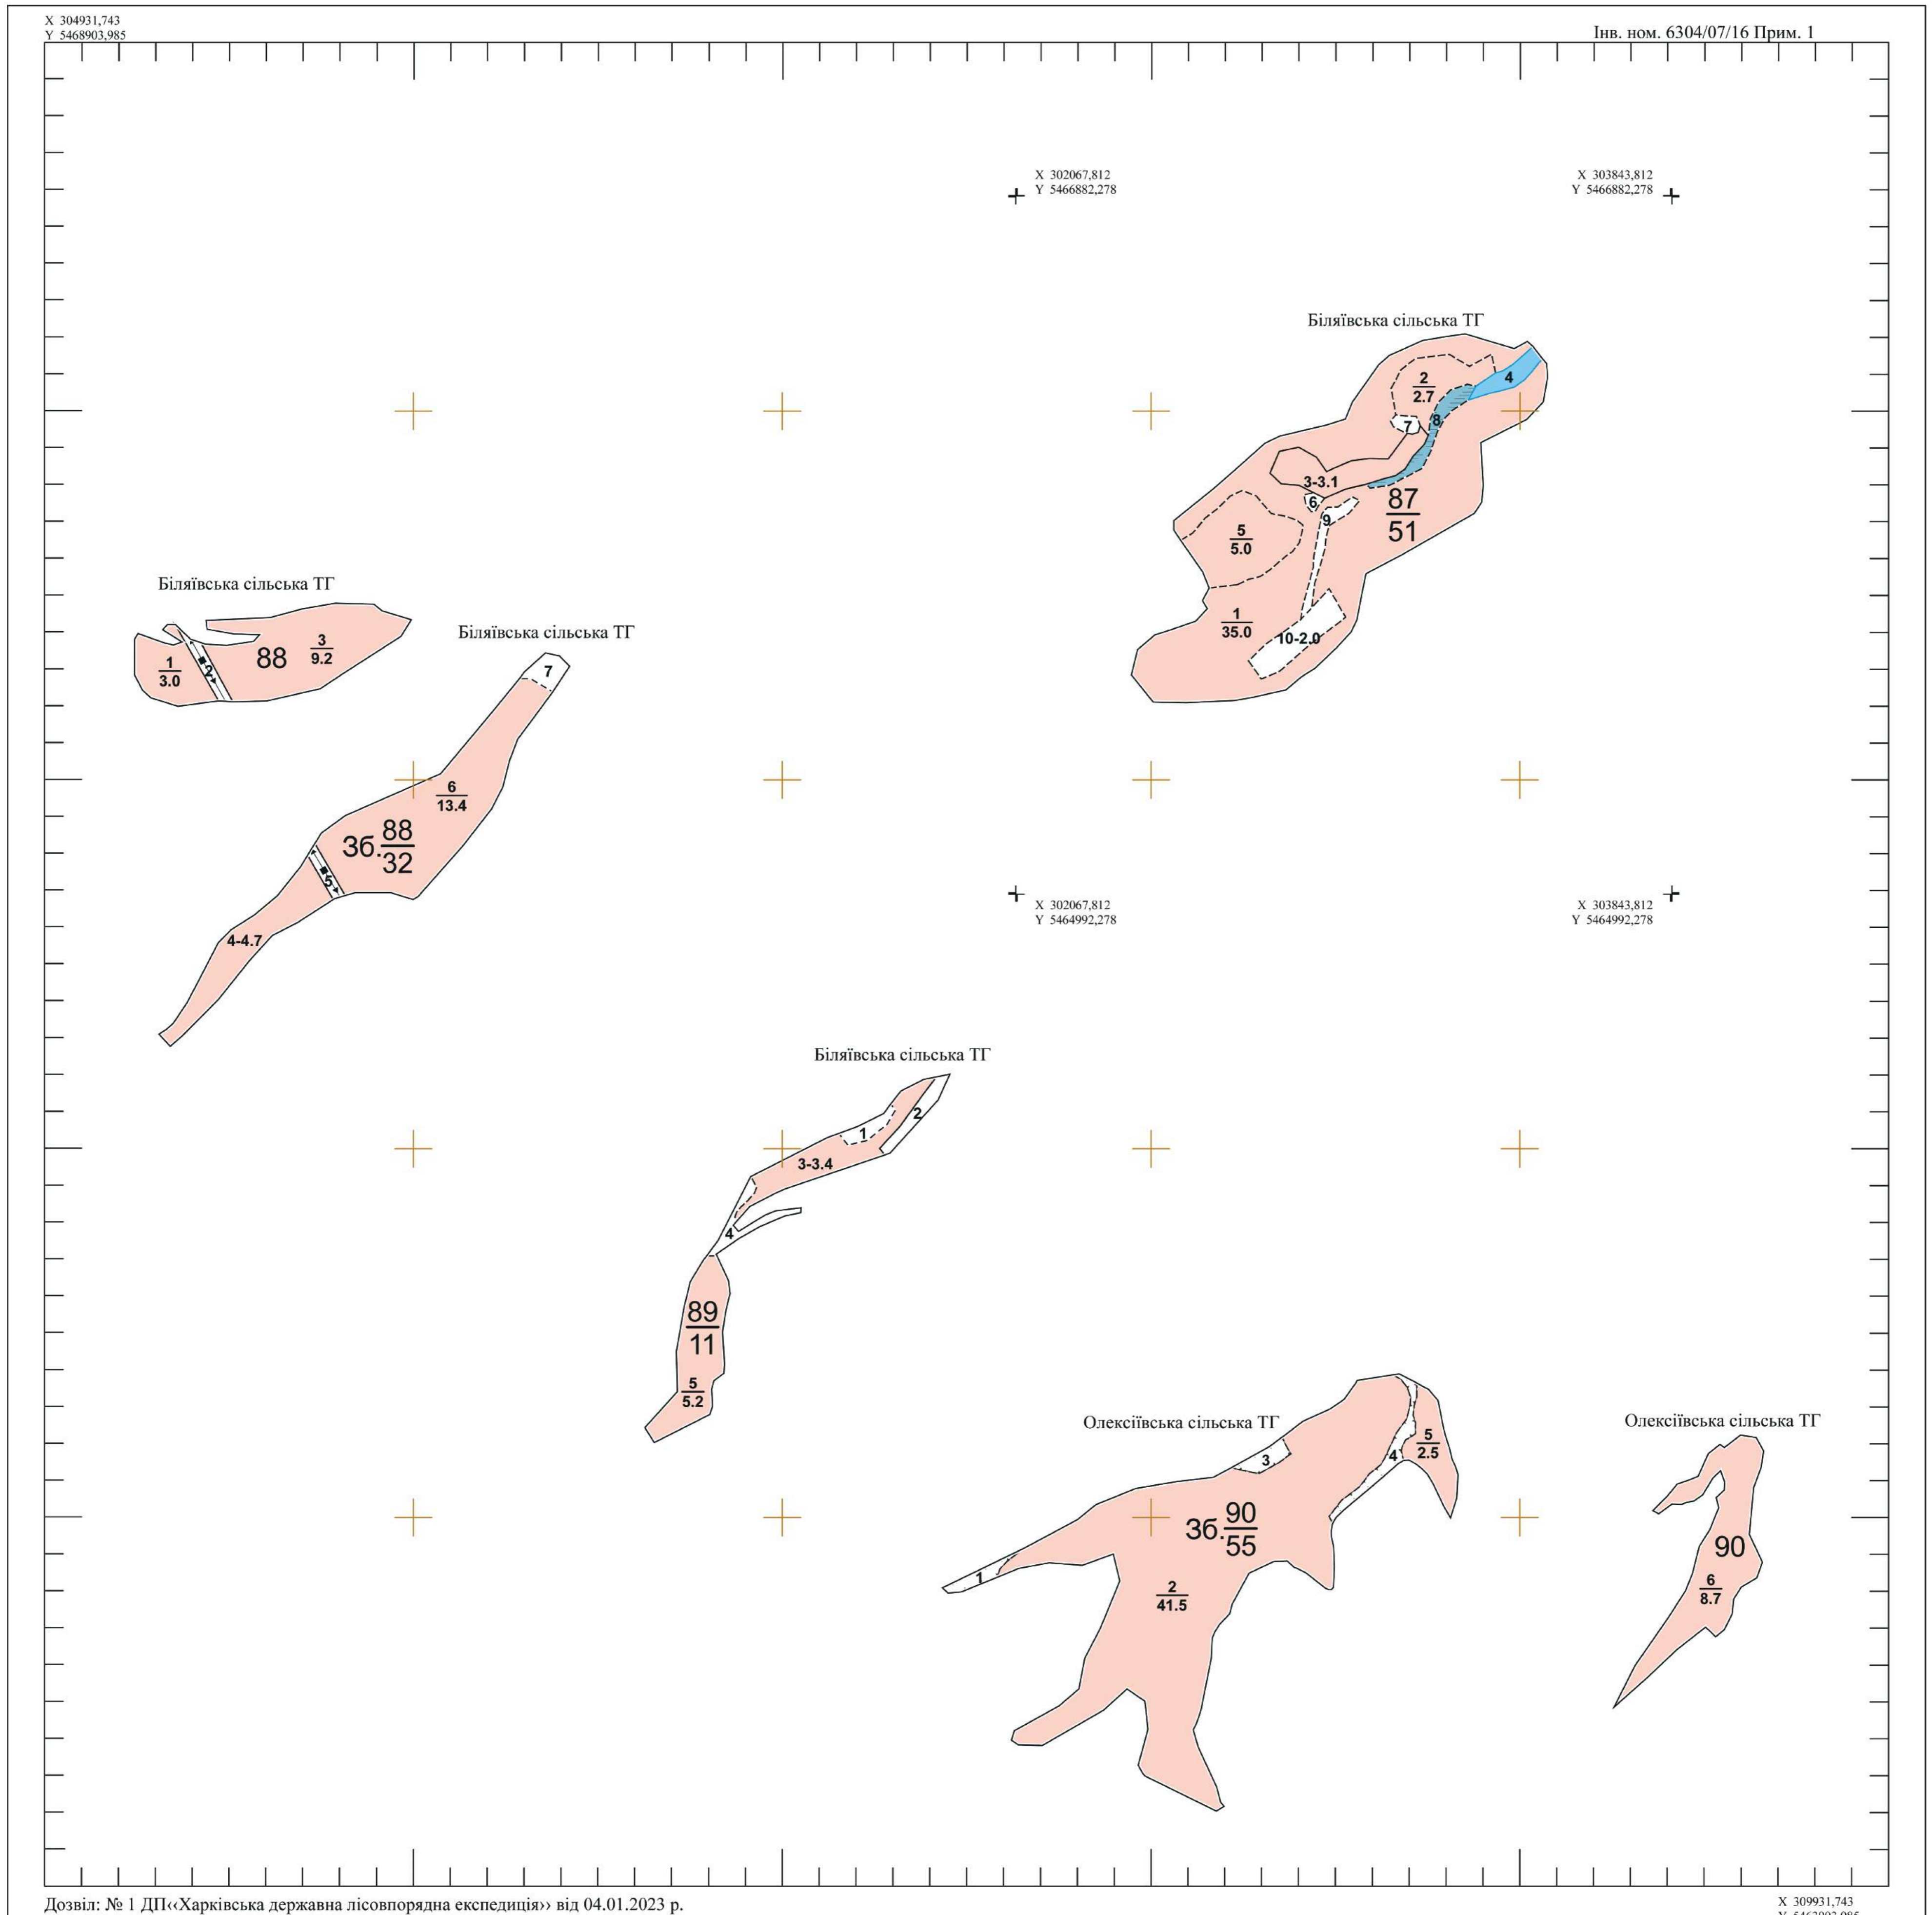

ПЛАНШЕТ № 16

Харківська область

Філія "Зміївське лісове господарство" ДП "Ліси України"

Лозівський район

Лісовпорядкування 2022 р.

Первомайське лісництво

X 304931,743
Y 5468903,985

Інв. ном. 6304/07/16 Прим. 1

Дозвіл: № 1 ДП «Харківська державна лісовпорядна експедиція» від 04.01.2023 р.

Українське державне проектне
лісовпорядне виробниче об'єднання
ДП «Харківська державна лісовпорядна експедиція»

Масштаб 1:10000
в одному сантиметрі 100 метрів
Загальна площа 149 га
Планшет складений на основі
матеріалів попереднього лісовпорядкування

Начальник партії
Інженер-таксатор

Лідія МАЛТАПАР
Вікторія ПОЛІЩУК