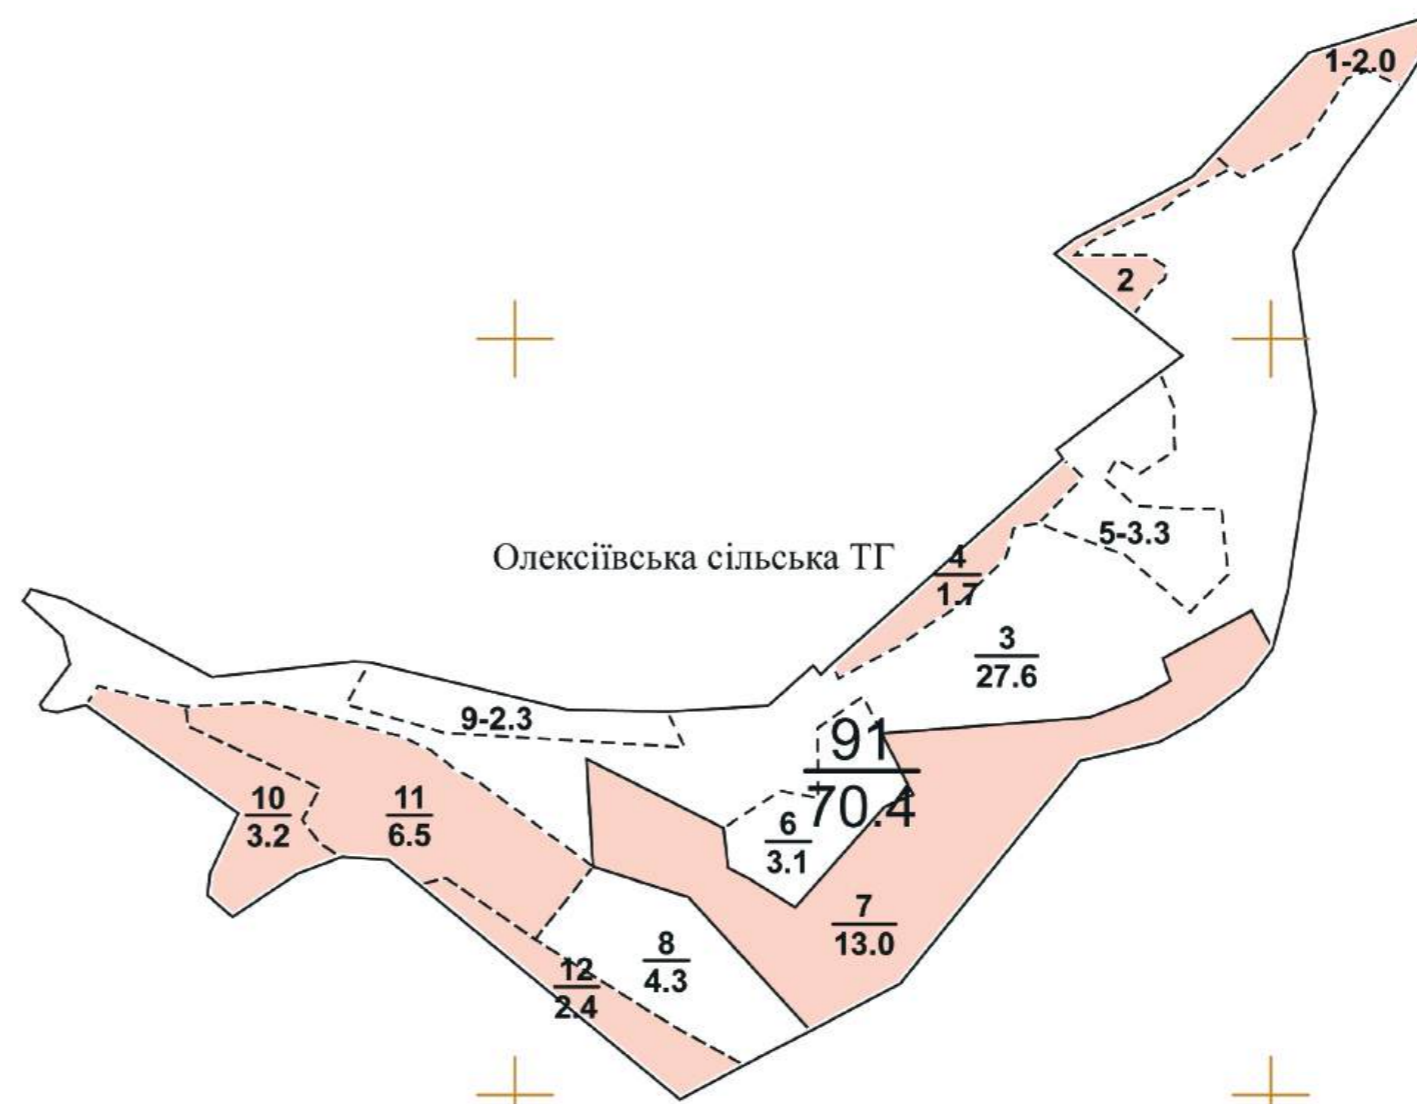

# ПЛАНШЕТ № 18

Харківська область

Філія "Зміївське лісове господарство" ДП "Ліси України"

Лозівський район

Лісовпорядкування 2022 р.

Первомайське лісництво

X 317279,073  
Y 5471227,796

Інв. ном. 6304/07/18 Прим. 1

X 313678,575  
Y 5469151,399

X 316457,575  
Y 5469151,399

X 313678,575  
Y 5466904,399

X 316457,575  
Y 5466904,399

Олексіївська сільська ТГ  
1 2 3  
4-1.9  
36.  $\frac{97}{11.6}$

Олексіївська сільська ТГ

Масштаб 1:10000  
в одному сантиметрі 100 метрів  
Загальна площа 82 га  
Планшет складений на основі  
матеріалів попереднього лісовпорядкування

Начальник партії  
Інженер-таксатор

Лідія МАЛТАПАР  
Вікторія ПОЛІЩУК