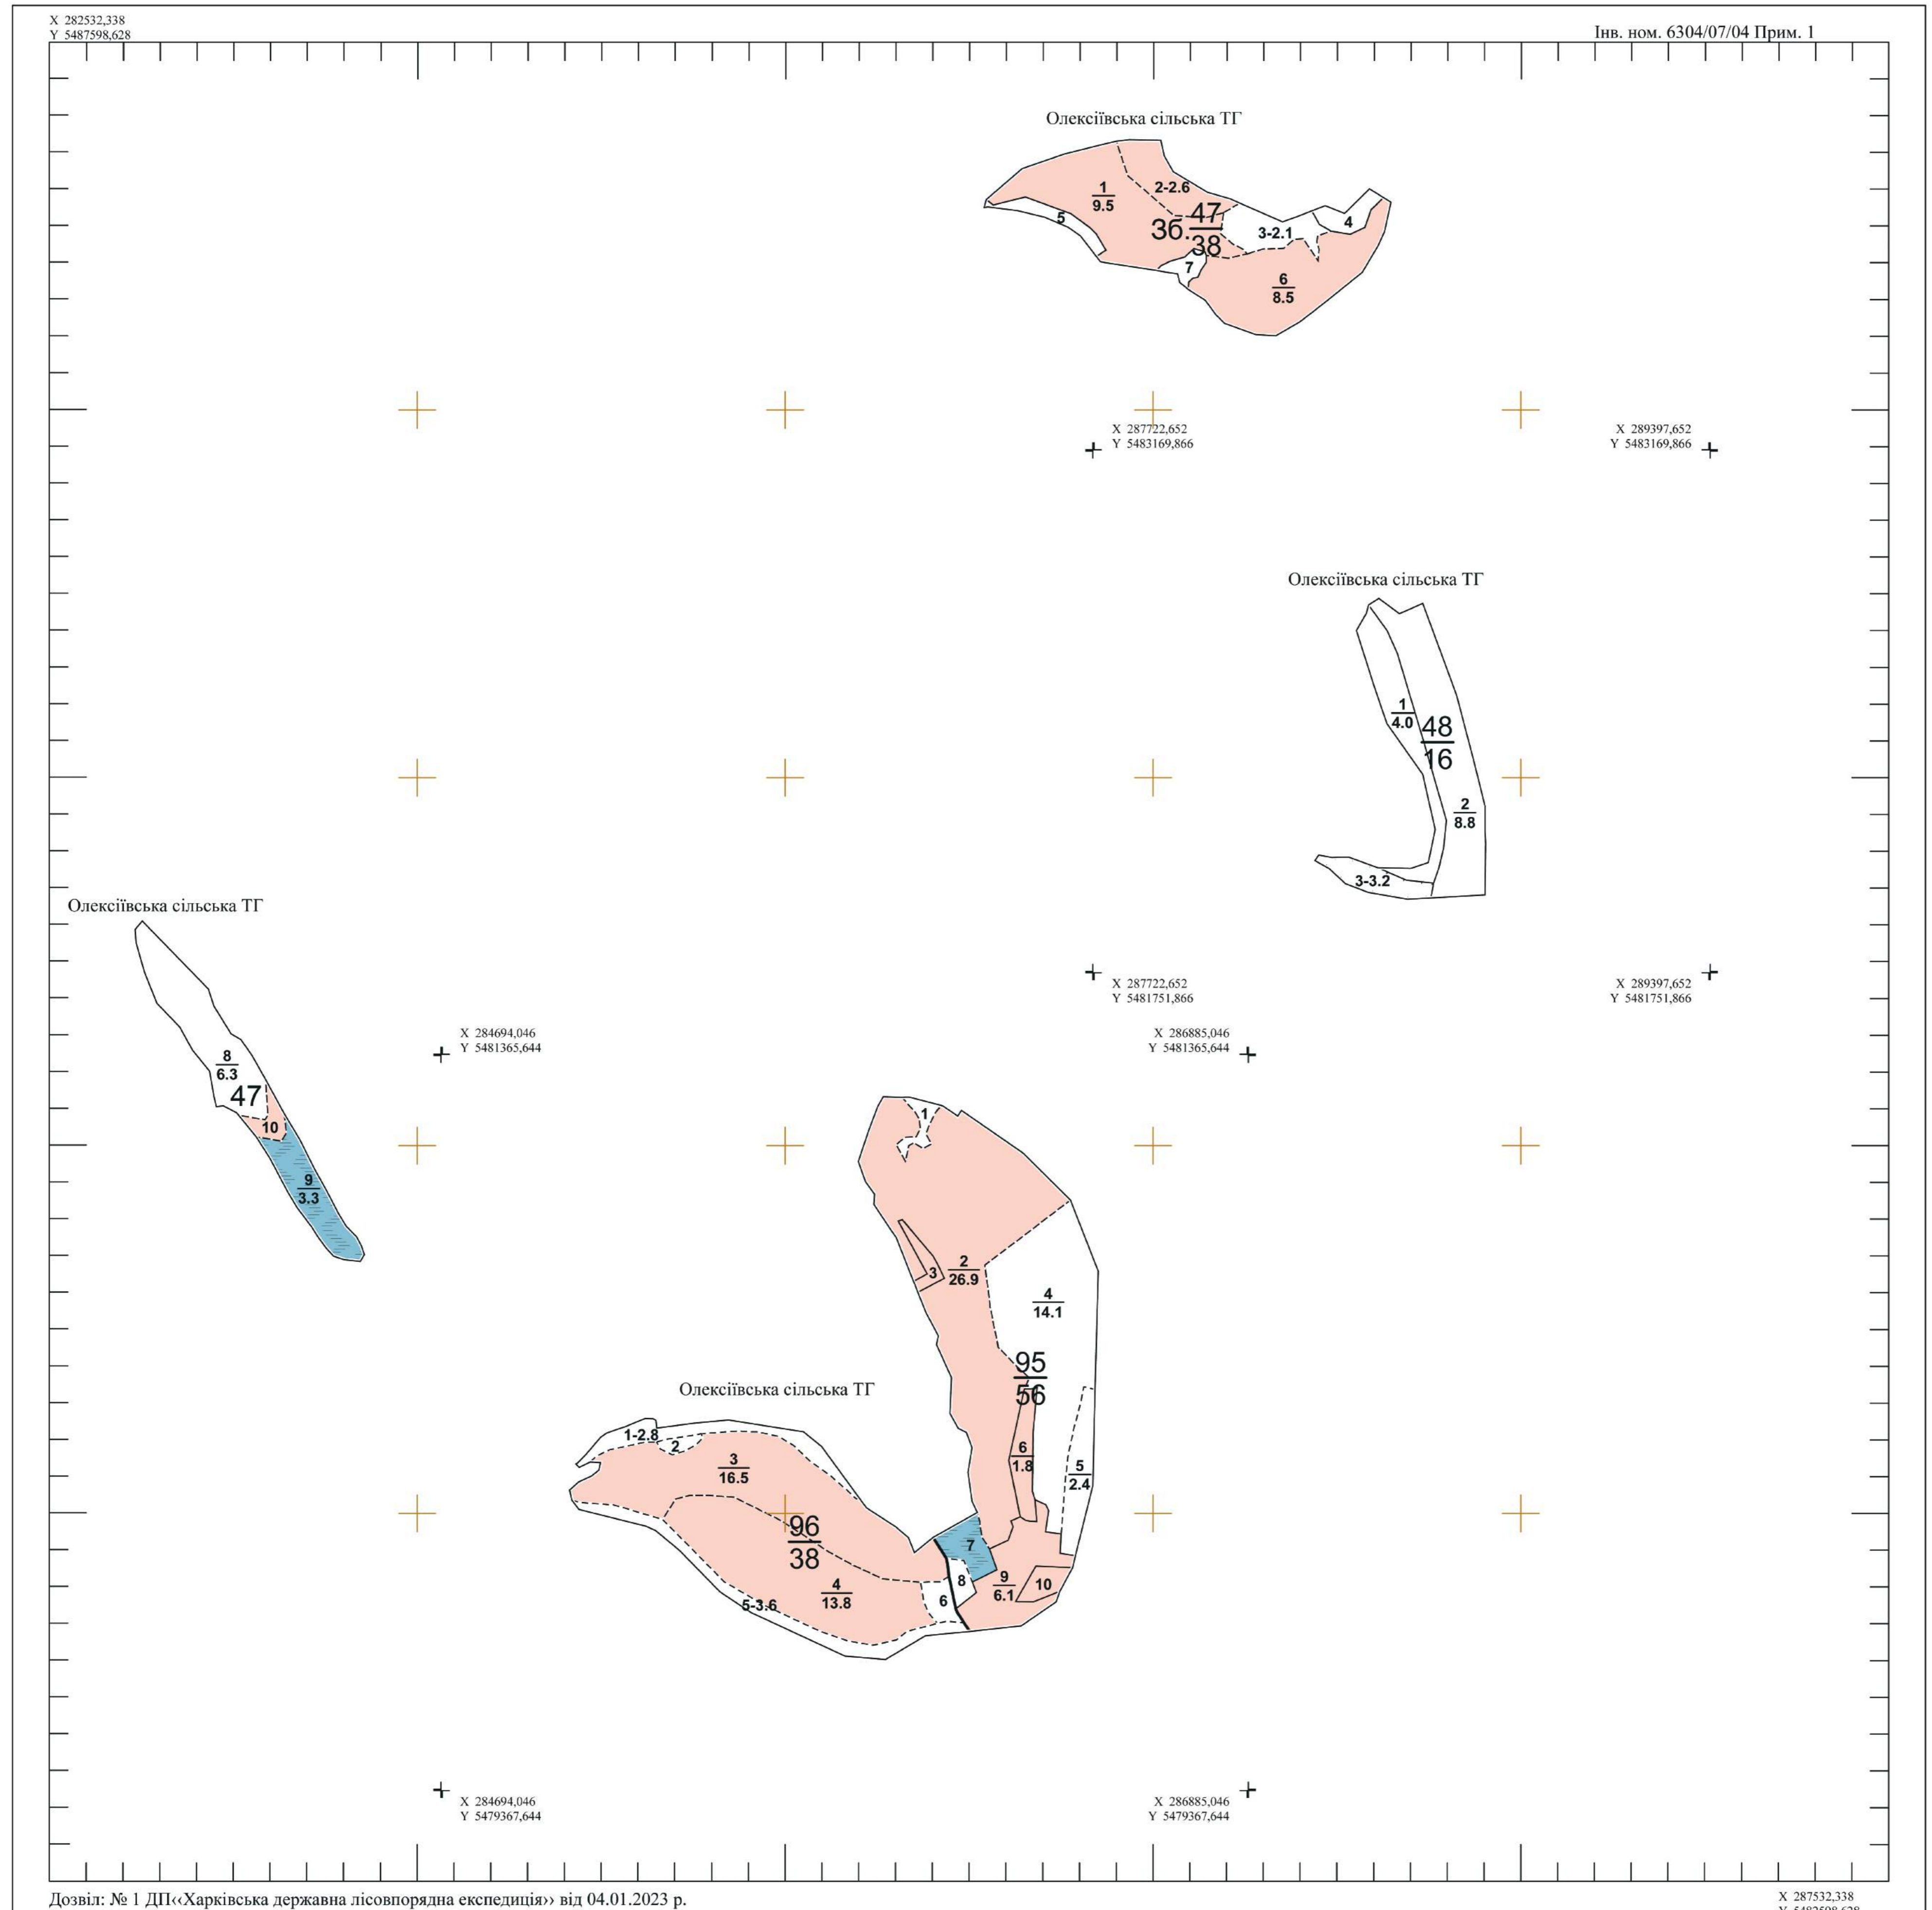

ПЛАНШЕТ № 4

Харківська область

Філія "Зміївське лісове господарство" ДП "Ліси України"

Лозівський район

Лісовпорядкування 2022 р.

Первомайське лісництво

X 282532,338
Y 5487598,628

Інв. ном. 6304/07/04 Прим. 1

Дозвіл: № 1 ДП «Харківська державна лісовпорядна експедиція» від 04.01.2023 р.

X 287532,338
Y 5482598,628

Українське державне проектне
лісовпорядне виробниче об'єднання
ДП «Харківська державна лісовпорядна експедиція»

Масштаб 1:10000
в одному сантиметрі 100 метрів
Загальна площа 148 га
Планшет складений на основі
матеріалів попереднього лісовпорядкування

Начальник партії
Інженер-таксатор

Лідія МАЛТАПАР
Вікторія ПОЛІЩУК