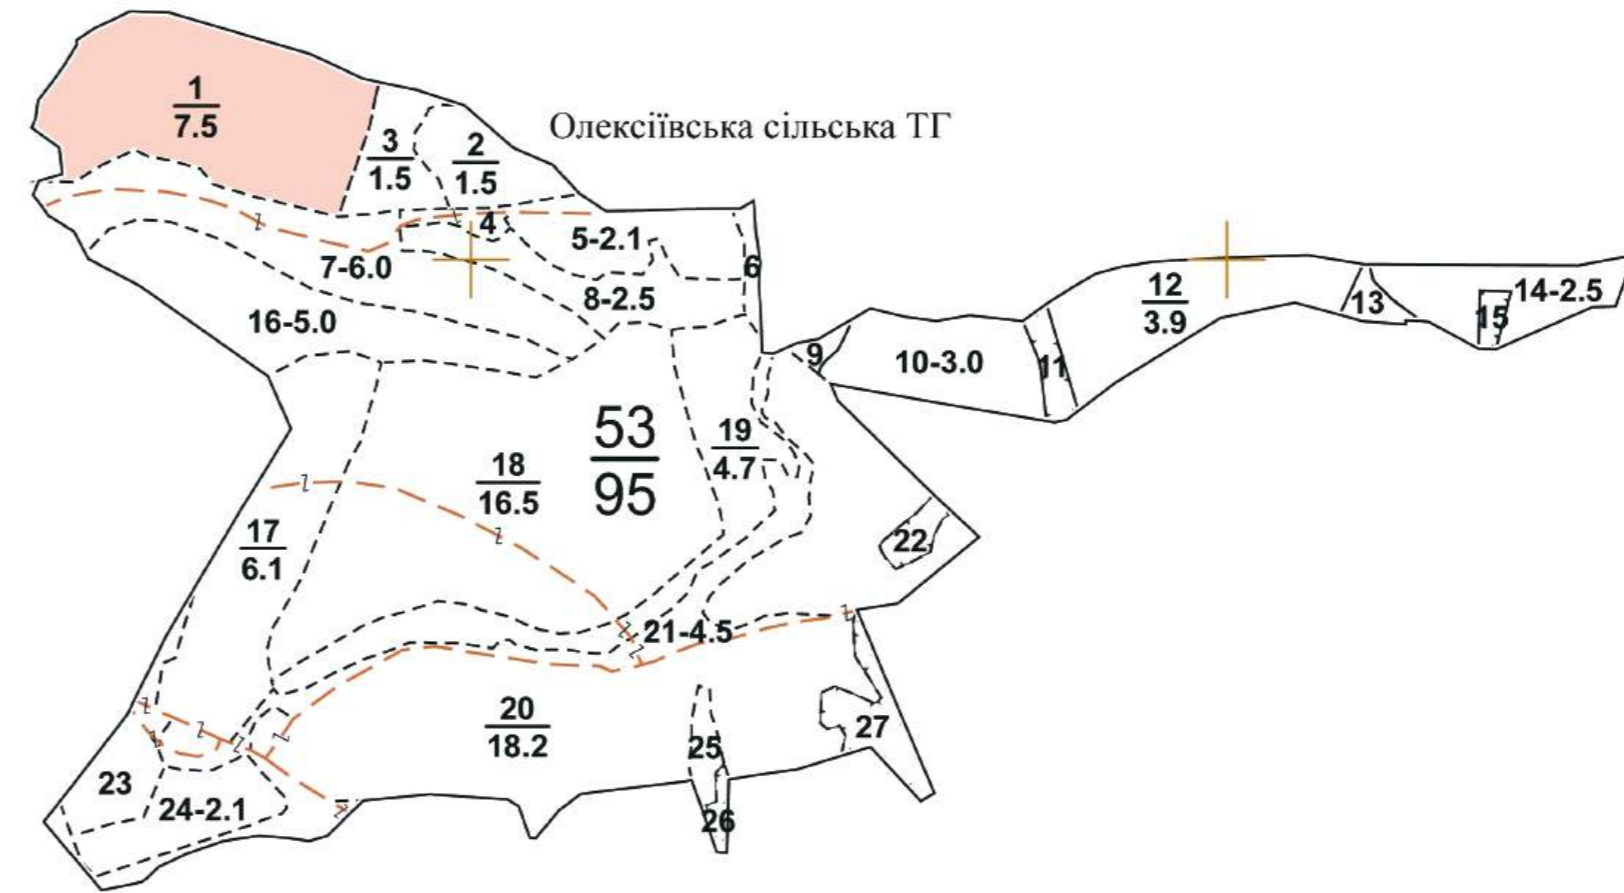

Олексіївська сільська ТГ

Дозвіл: № 1 ДП «Харківська державна лісовпорядна експедиція» від 04.01.2023 р.

X 296298,986
Y 5480948,017

Українське державне проектне
лісовпорядне виробниче об'єднання
ДП «Харківська державна лісовпорядна експедиція»

Масштаб 1:10000
в одному сантиметрі 100 метрів
Загальна площа 119 га
Планшет складений на основі
матеріалів попереднього лісовпорядкування

Начальник партії
Інженер-таксатор

Лідія МАЛТАПАР
Вікторія ПОЛІЩУК