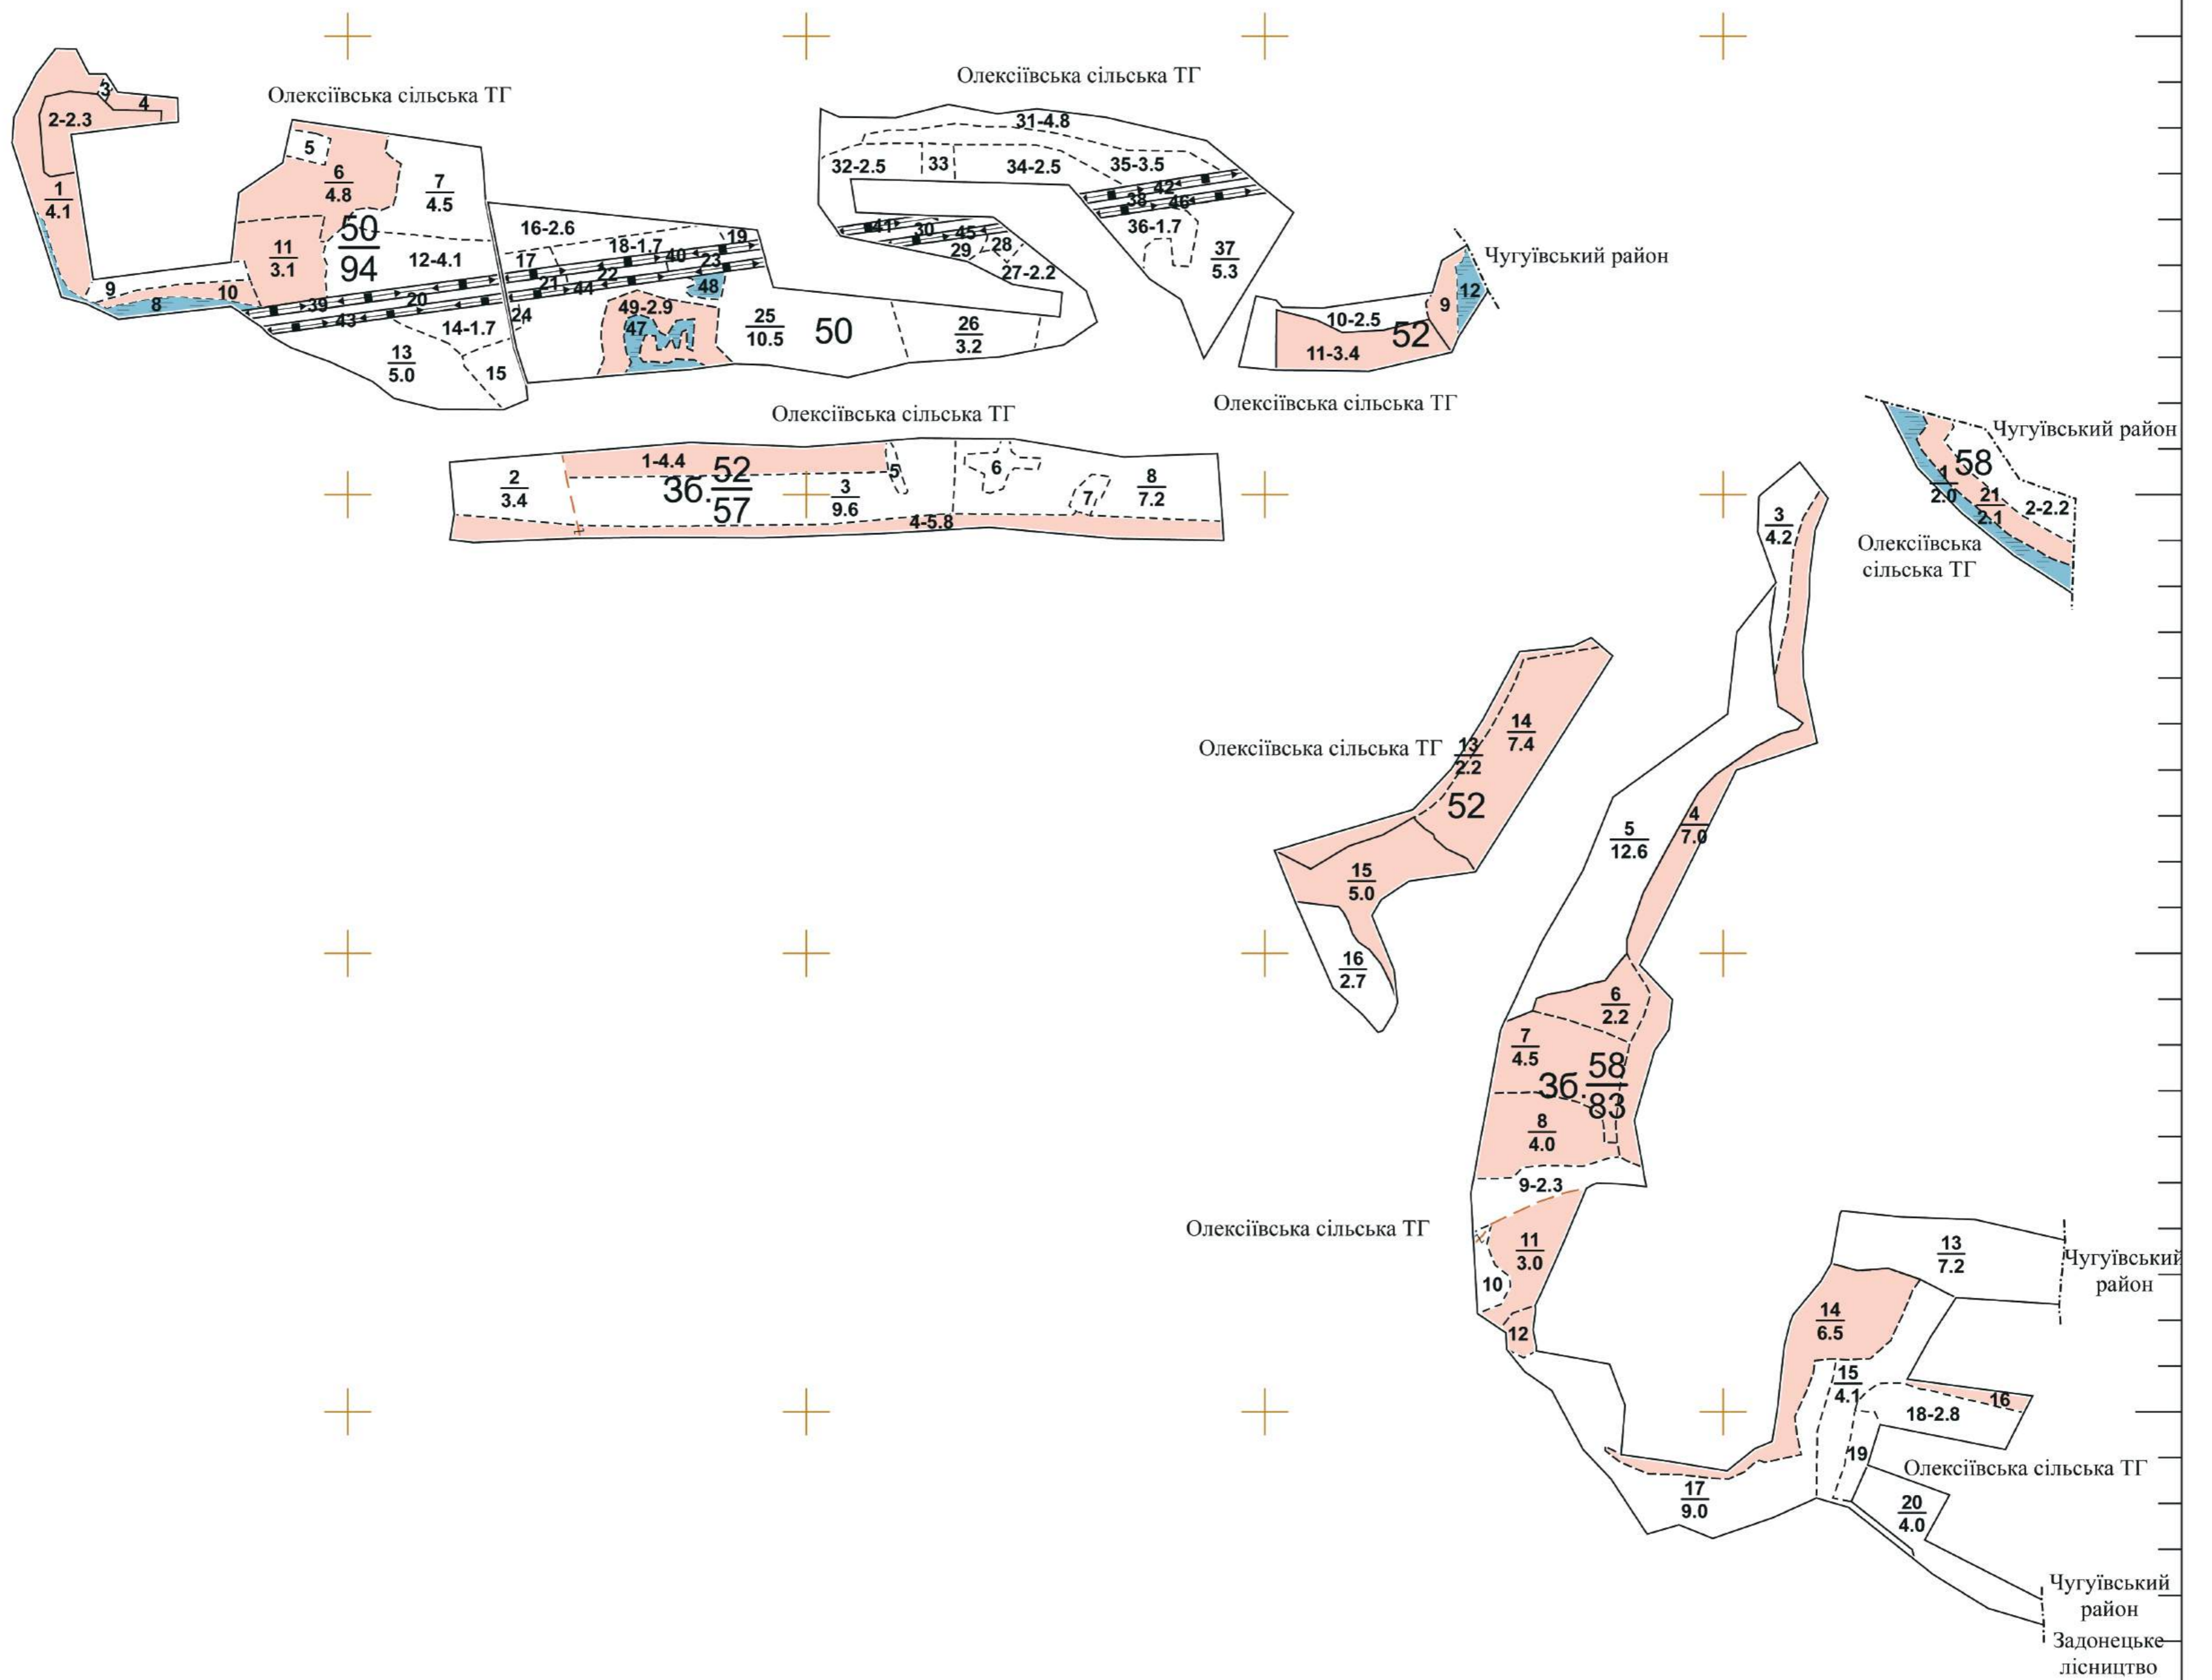

ПЛАНШЕТ № 6

Харківська область

Філія "Зміївське лісове господарство" ДП "Ліси України"

Лозівський район

Лісовпорядкування 2022 р.

Первомайське лісництво

X 305829,854
Y 548878,335

Інв. ном. 6304/07/06 Прим. 1

Дозвіл: № 1 ДП «Харківська державна лісовпорядна експедиція» від 04.01.2023 р.

X 310829,854
Y 5483878,335

Українське державне проектне
лісовпорядне виробниче об'єднання
ДП «Харківська державна лісовпорядна експедиція»

Масштаб 1:10000
в одному сантиметрі 100 метрів
Загальна площа 234 га
Планшет складений на основі
матеріалів попереднього лісовпорядкування

Начальник партії
Інженер-таксатор

Лідія МАЛТАПАР
Вікторія ПОЛІЩУК