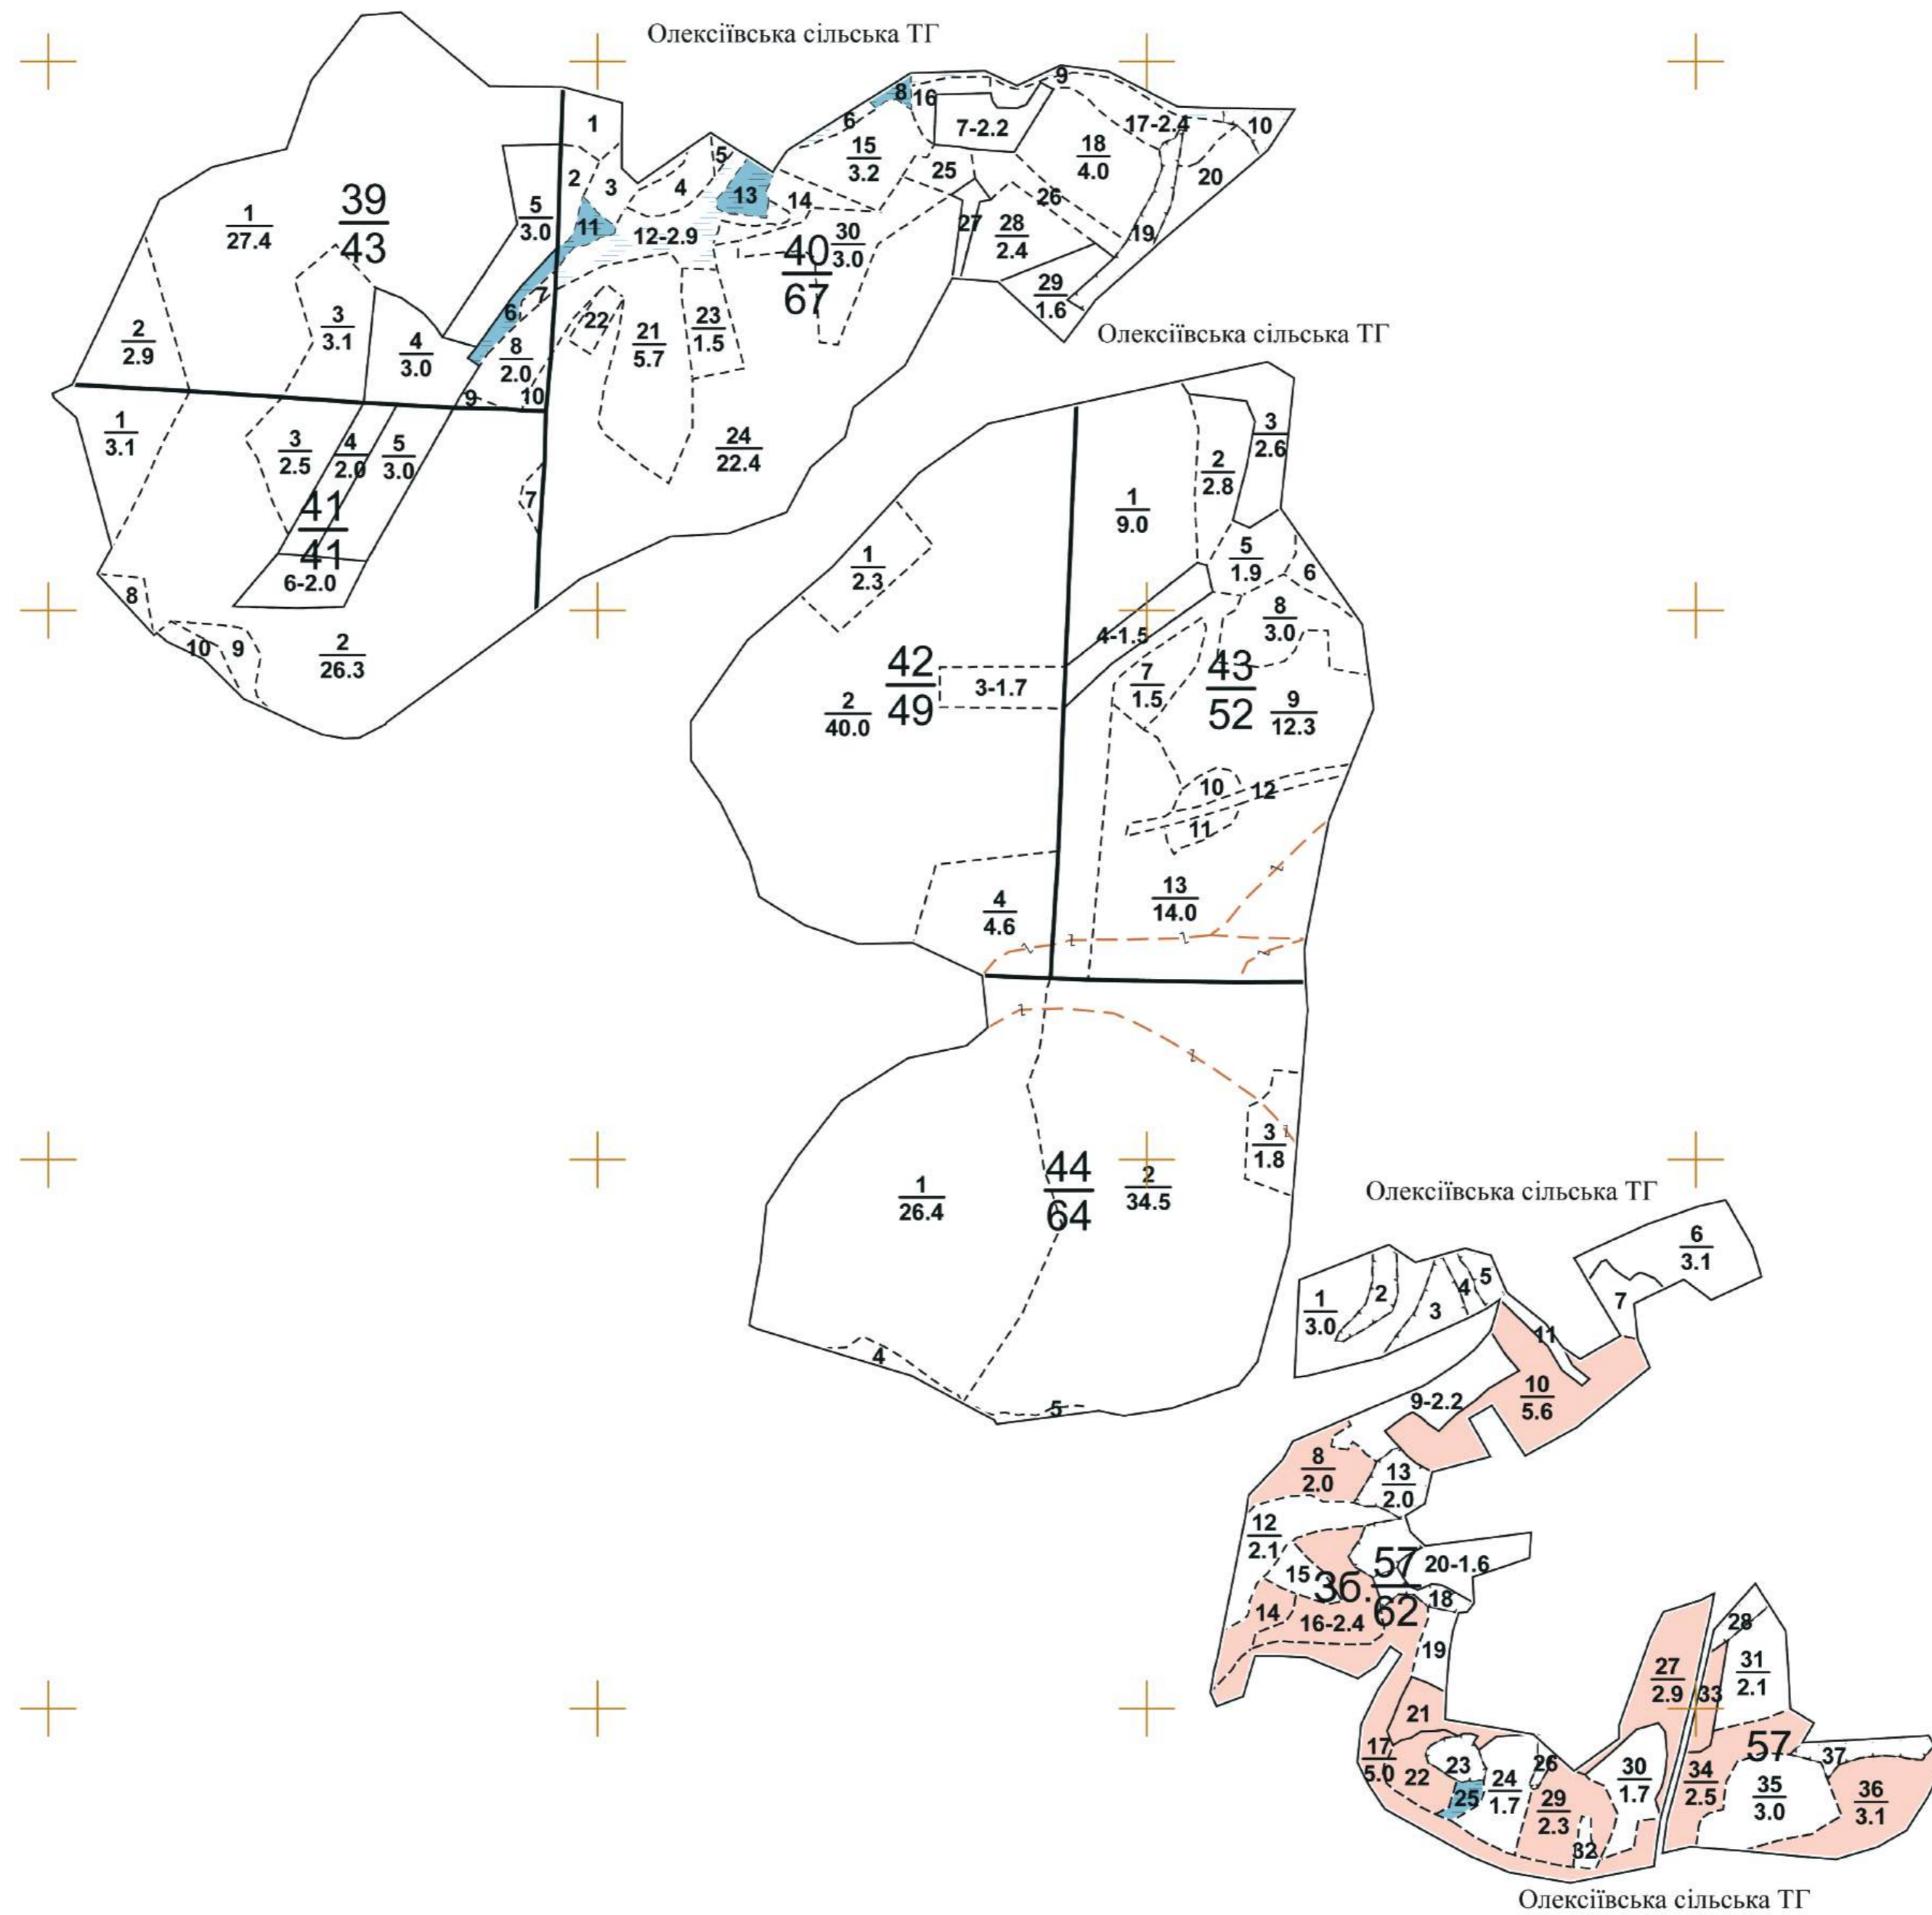

ПЛАНШЕТ № 7

Харківська область

Філія "Зміївське лісове господарство" ДП "Ліси України"

Лозівський район

Лісовпорядкування 2022 р.

Первомайське лісництво

X 301770,232
Y 5487654,004

Інв. ном. 6304/07/07 Прим. 1

Дозвіл: № 1 ДП «Харківська державна лісовпорядна експедиція» від 04.01.2023 р.

X 306770,232
Y 5482654,004

Українське державне проектне
лісовпорядне виробниче об'єднання
ДП «Харківська державна лісовпорядна експедиція»

Масштаб 1:10000
в одному сантиметрі 100 метрів
Загальна площа 378 га
Планшет складений на основі
матеріалів попереднього лісовпорядкування

Начальник партії
Інженер-таксатор

Лідія МАЛТАПАР
Вікторія ПОЛІЩУК