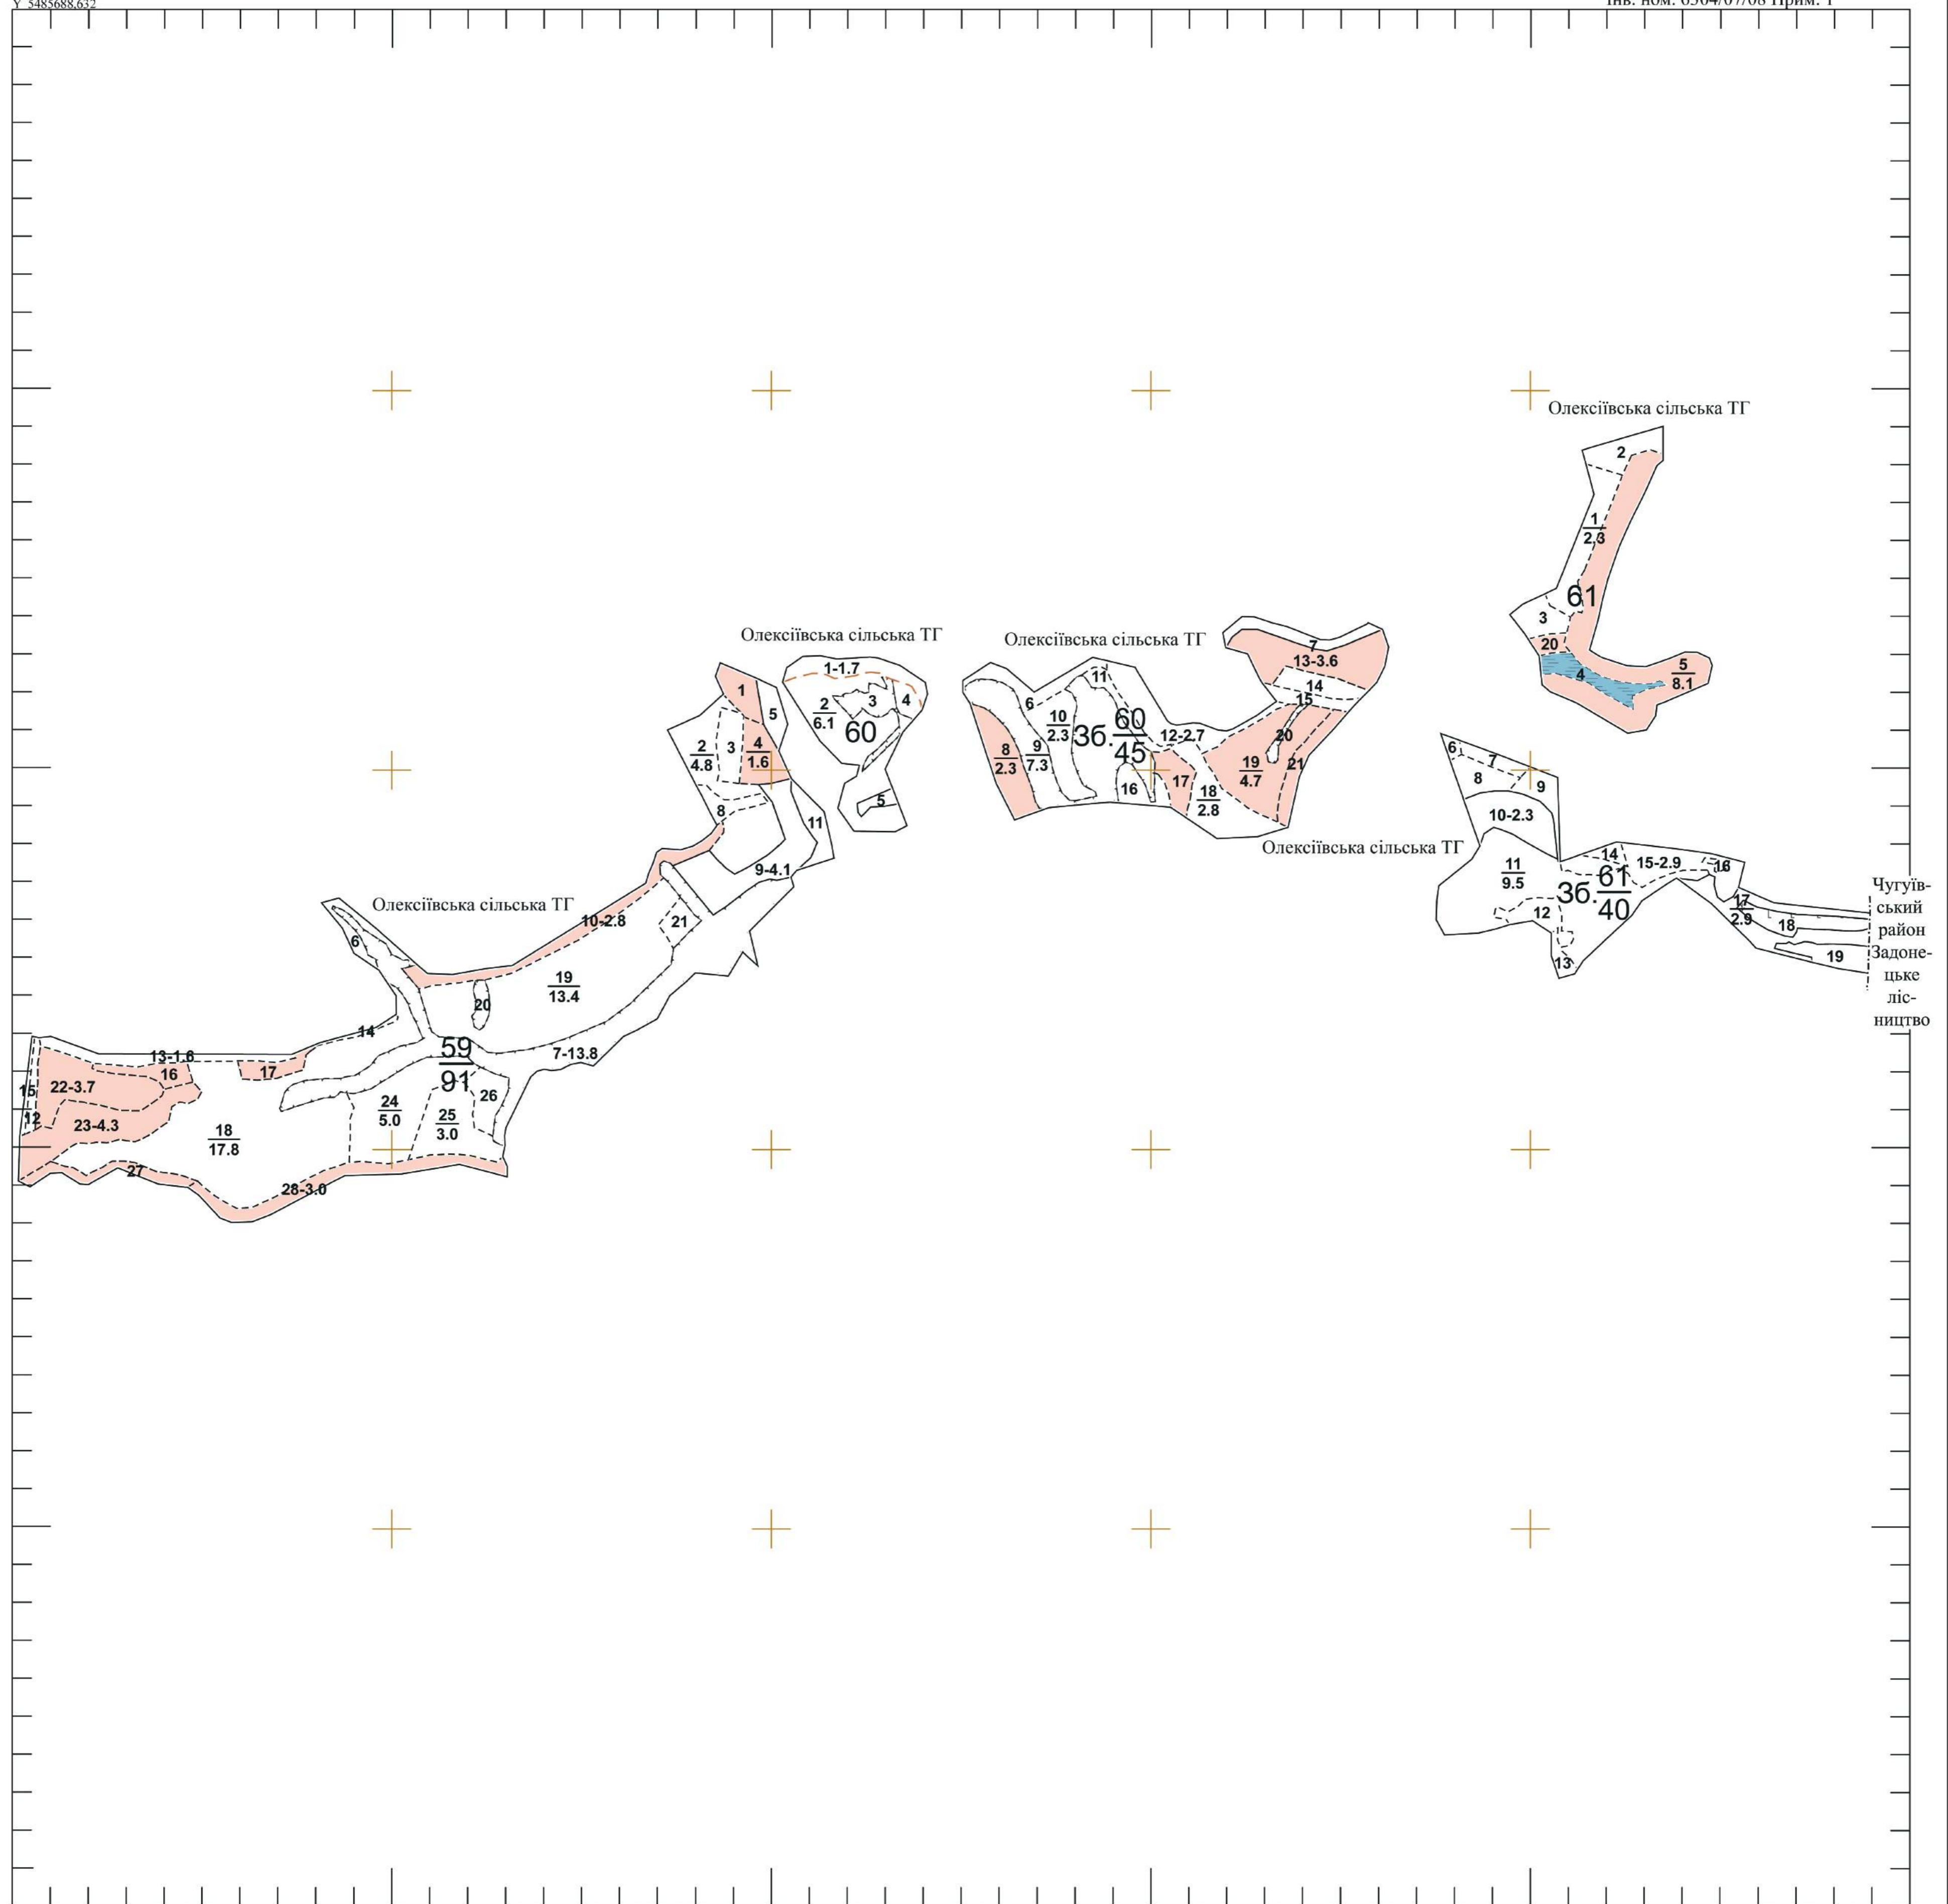

ПЛАНШЕТ № 8

Харківська область

Філія "Зміївське лісове господарство" ДП "Ліси України"

Лозівський район

Лісовпорядкування 2022 р.

Первомайське лісництво

X 305604,319
Y 5485688,632

Інв. ном. 6304/07/08 Прим. 1

Дозвіл: № 1 ДП «Харківська державна лісовпорядна експедиція» від 04.01.2023 р.

X 310604,319
Y 5480688,632

Українське державне проектне
лісовпорядне виробниче об'єднання
ДП «Харківська державна лісовпорядна експедиція»

Масштаб 1:10000
в одному сантиметрі 100 метрів
Загальна площа 176 га
Планшет складений на основі
матеріалів попереднього лісовпорядкування

Начальник партії
Інженер-таксатор

Лідія МАЛТАПАР
Вікторія ПОЛІЩУК