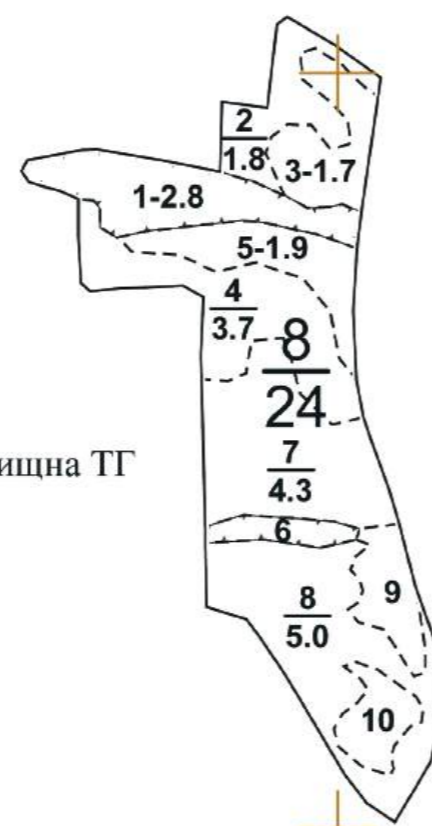

Кегичівська селищна ТГ

Сахновщинська селищна ТГ

X 286519,428  
Y 5460001,455

X 288971,428  
Y 5460001,455

Сахновщинська селищна ТГ

Сахновщинська селищна ТГ

Сахновщинська селищна ТГ

Сахновщинська селищна ТГ

X 286519,428  
Y 5456319,455

X 288971,428  
Y 5456319,455

Дозвіл: № 1 ДП "Харківська державна лісовпорядна експедиція" від 04.01.2023 р.

X 289312,345  
Y 5460519,042

Українське державне проектне  
лісовпорядне виробниче об'єднання  
ДП "Харківська державна лісовпорядна експедиція"

Масштаб 1:10000  
в одному сантиметрі 100 метрів  
Загальна площа 89 га  
Планшет складений на основі  
матеріалів попереднього лісовпорядкування

Начальник партії  
Інженер-таксатор

Лідія МАЛТАПАР  
Лариса РЕВАКО