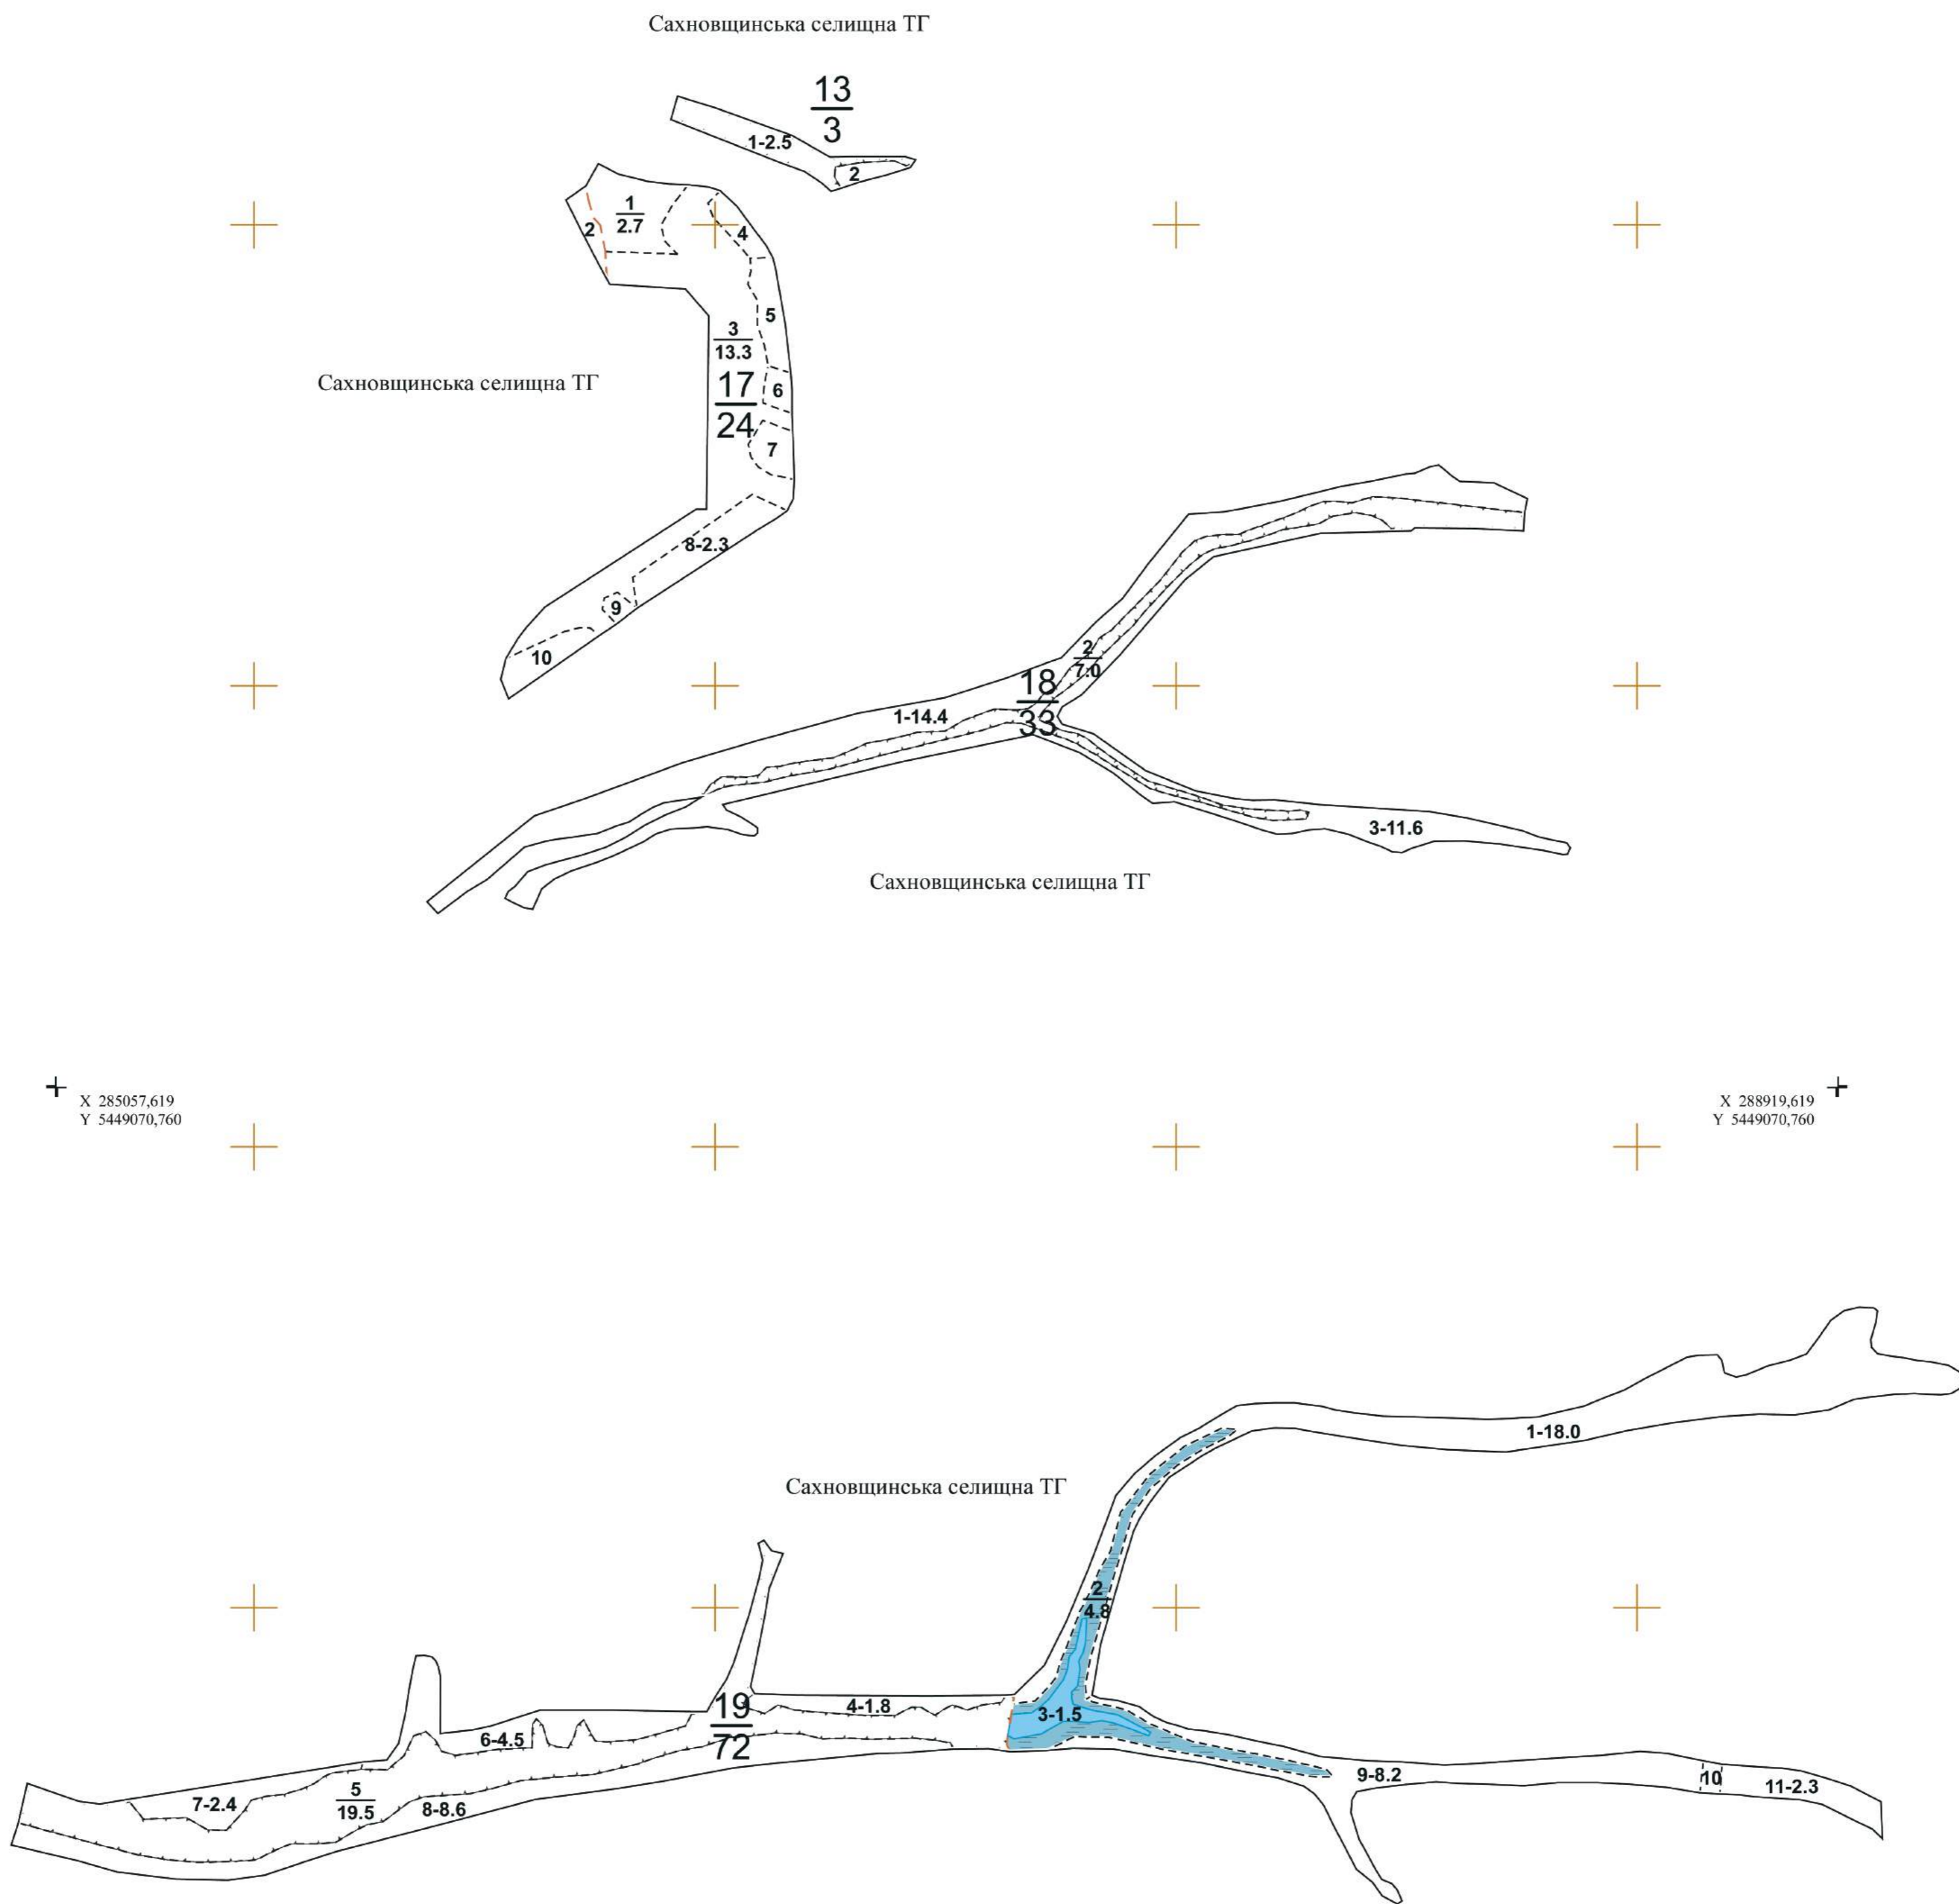

ПЛАНШЕТ № 4

Харківська область
Красноградський район

Лісовпорядкування 2022 р.

Філія "Зміївське лісове господарство" ДП "Ліси України"

Сахновщинське лісництво

X 284812,987
Y 5450871,139

Інв. ном. 6304/11/04 Прим. 1

X 285057,619
Y 5451466,760

X 288919,619
Y 5451466,760

X 285057,619
Y 5449070,760

X 288919,619
Y 5449070,760

Дозвіл: № 1 ДП "Харківська державна лісовпорядна експедиція" від 04.01.2023 р.

X 289812,987
Y 5445871,139

Українське державне проектне
лісовпорядне виробниче об'єднання
ДП "Харківська державна лісовпорядна експедиція"

Масштаб 1:10000
в одному сантиметрі 100 метрів
Загальна площа 132 га
Планшет складений на основі
матеріалів попереднього лісовпорядкування