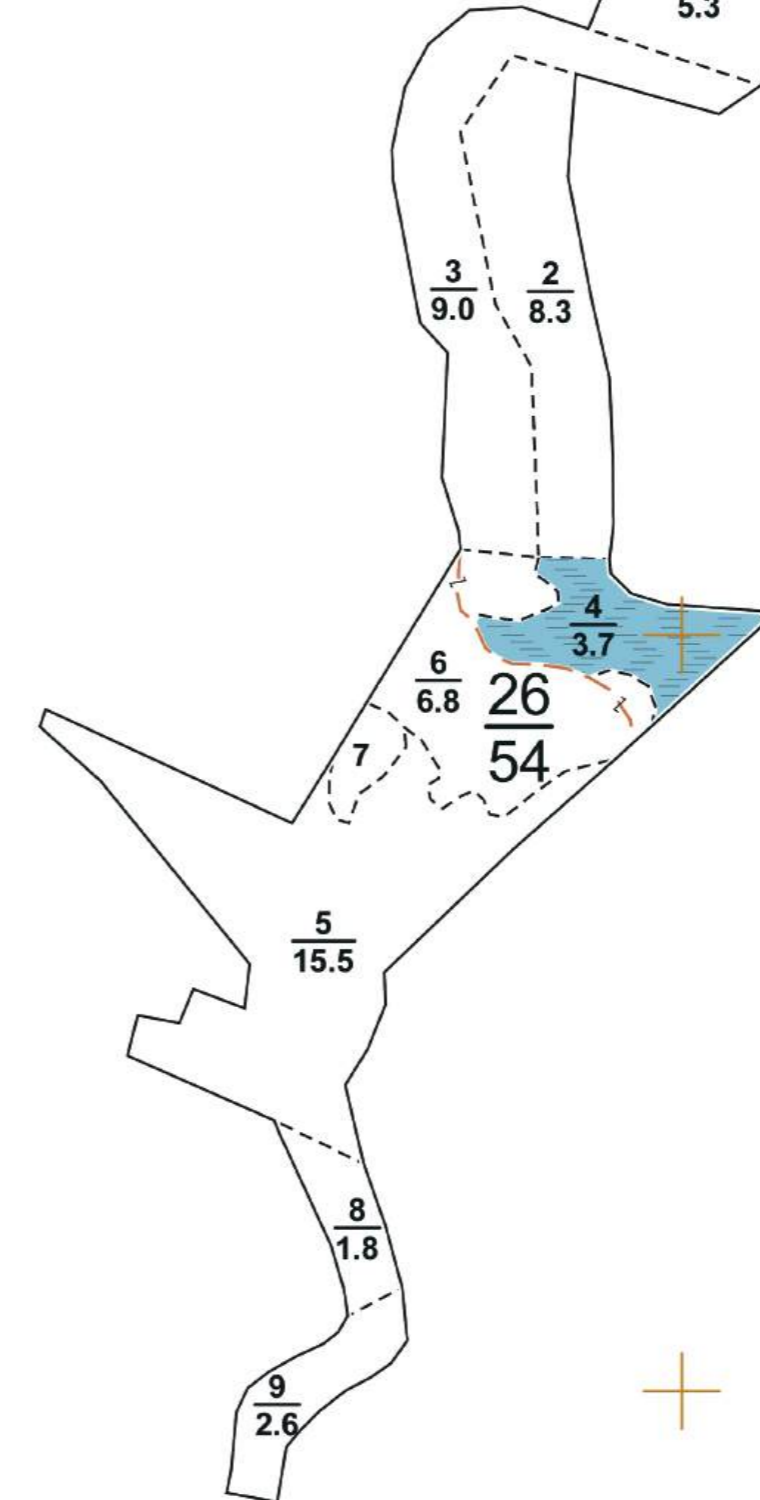

X 270418,456
Y 5447691,236

X 272194,456
Y 5447691,236

Сахновщинська селищна ТГ

X 270418,456
Y 5446122,236

X 272194,456
Y 5446122,236

X 281436,624
Y 5443845,630

X 283591,624
Y 5443845,630

Сахновщинська селищна ТГ

Сахновщинська селищна ТГ

Сахновщинська селищна ТГ

1
5.3

X 281436,624
Y 5440966,630

X 283591,624
Y 5440966,630

Дозвіл: № 1 ДП "Харківська державна лісовпорядна експедиція" від 04.01.2023 р.

X 282677,688
Y 5441673,586

Українське державне проектне
лісовпорядне виробниче об'єднання
ДП "Харківська державна лісовпорядна експедиція"

Масштаб 1:10000
в одному сантиметрі 100 метрів
Загальна площа 133 га
Планшет складений на основі
матеріалів попереднього лісовпорядкування