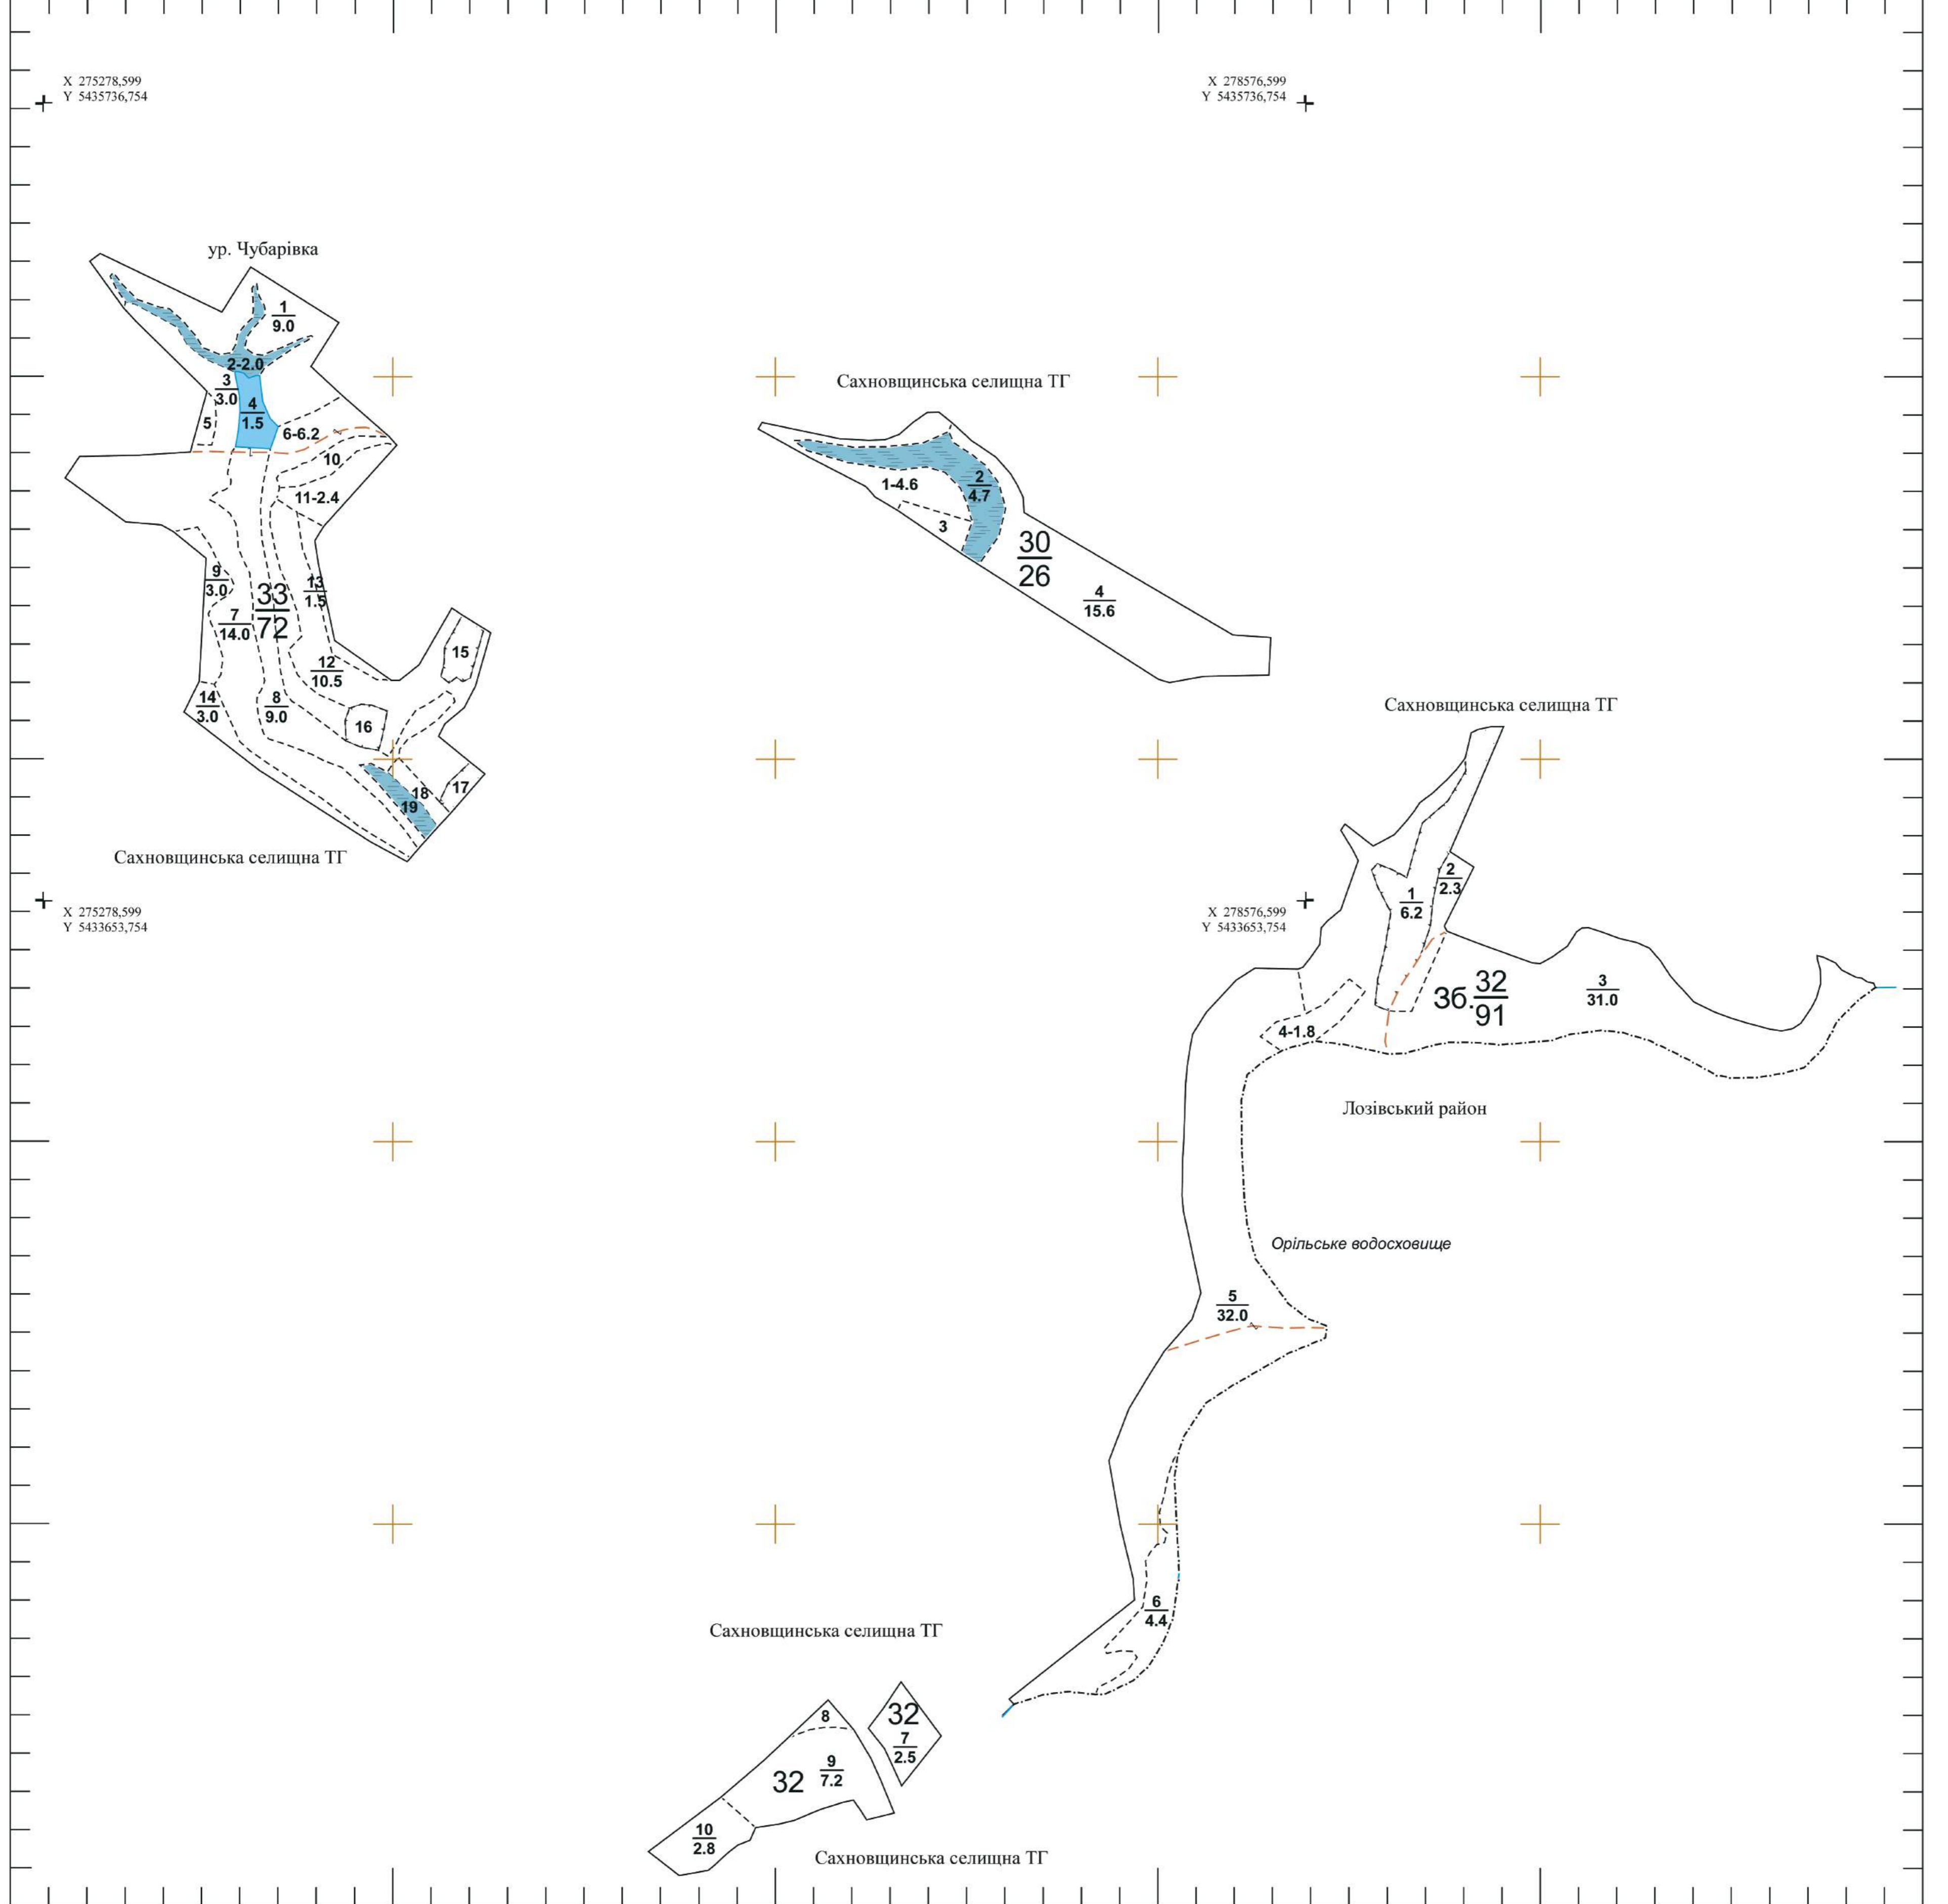

ПЛАНШЕТ № 9

Харківська область
Красноградський район

Лісовпорядкування 2022 р.

Філія "Зміївське лісове господарство" ДП "Ліси України"

Сахновщинське лісництво

X 280335,000
Y 5434621,806

Інв. ном. 6304/11/09 Прим. 1

Дозвіл: № 1 ДП "Харківська державна лісовпорядна експедиція" від 04.01.2023 р.

X 285335,000
Y 5429621,806

Українське державне проектне
лісовпорядне виробниче об'єднання
ДП "Харківська державна лісовпорядна експедиція"

Масштаб 1:10000
в одному сантиметрі 100 метрів
Загальна площа 189 га
Планшет складений на основі
матеріалів попереднього лісовпорядкування

Начальник партії
Інженер-таксатор

Лідія МАЛТАПАР
Лариса РЕВАКО