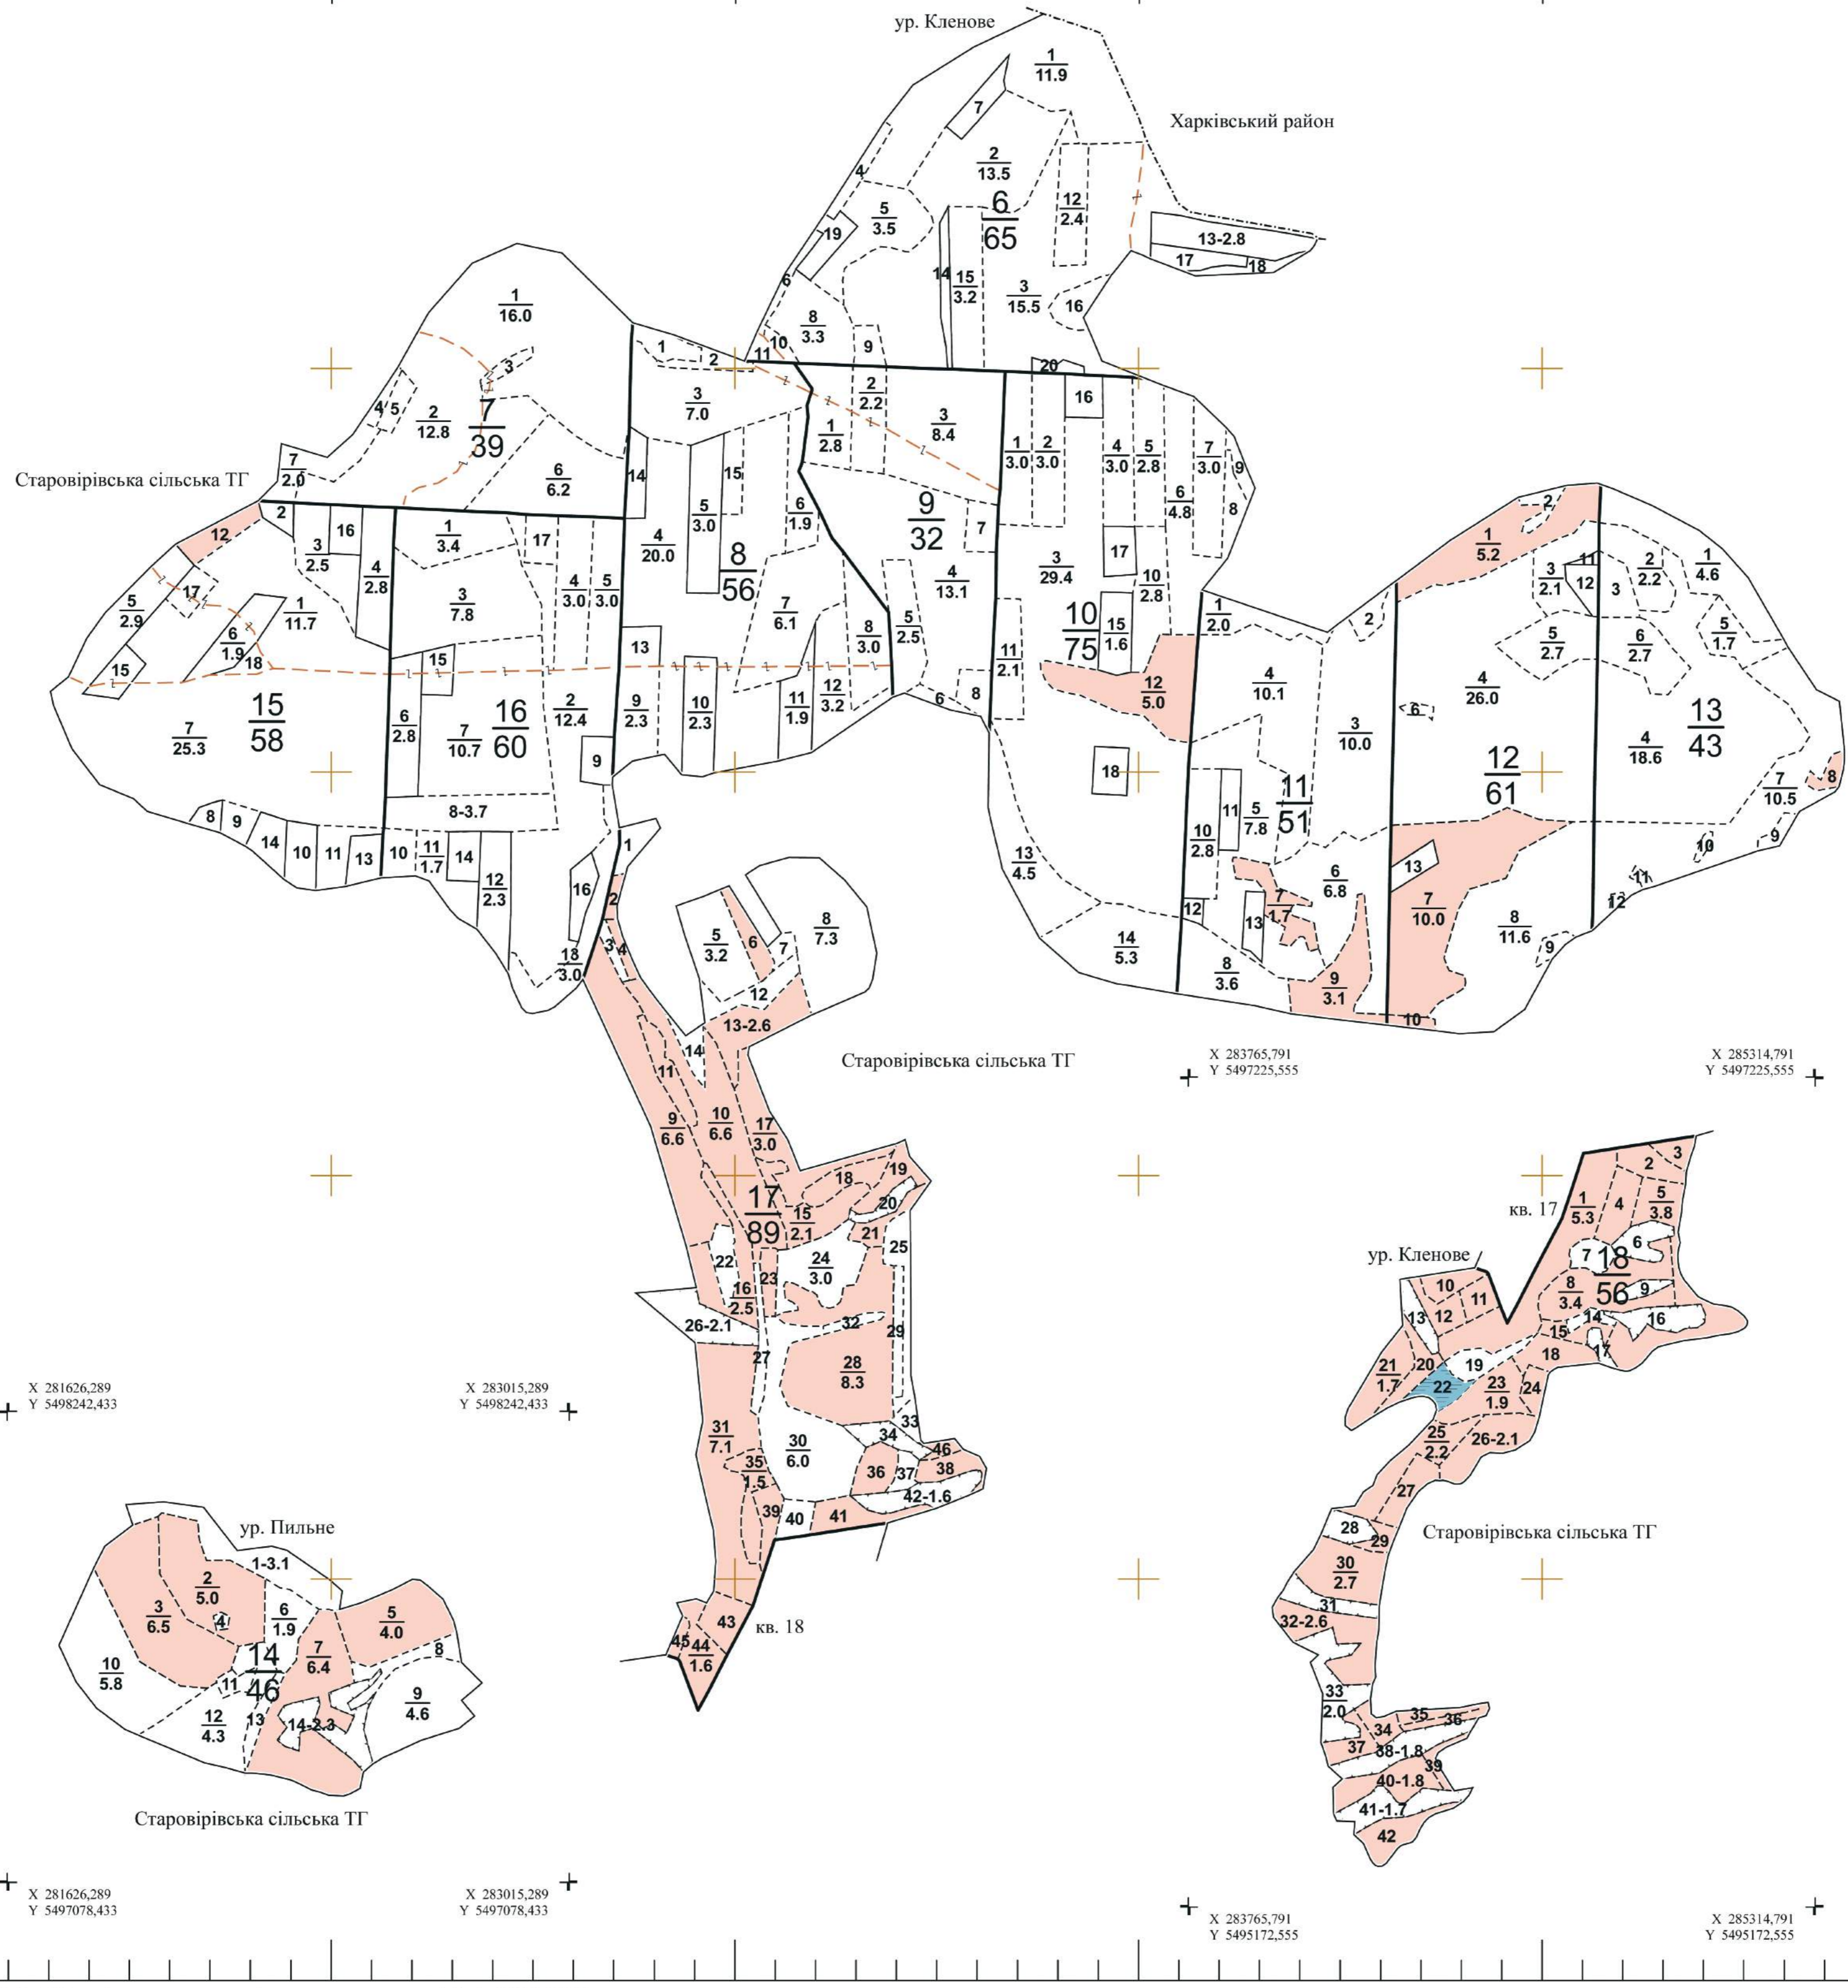

# ПЛАНШЕТ № 2

Харківська область

Філія "Зміївське лісове господарство" ДП "Ліси України"

Красноградський район

Лісовпорядкування 2022 р.

Старовірівське лісництво

X 282644,505  
Y 5500943,067

Інв. ном. 6304/10/02 Прим. 1

Дозвіл: №1ДП"Харківська державна лісовпорядна експедиція" від 04.01.2023 р.

X 287644,505  
Y 5495943,067

Українське державне проектне  
лісовпорядне виробниче об'єднання  
ДП"Харківська державна лісовпорядна експедиція"

Масштаб 1:10000  
в одному сантиметрі 100 метрів  
Загальна площа 731 га  
Планшет складений на основі  
матеріалів попереднього лісовпорядкування

Начальник партії

Лідія МАЛТАПАР

Інженер-таксатор

Людмила ГОЛОВЧЕНКО