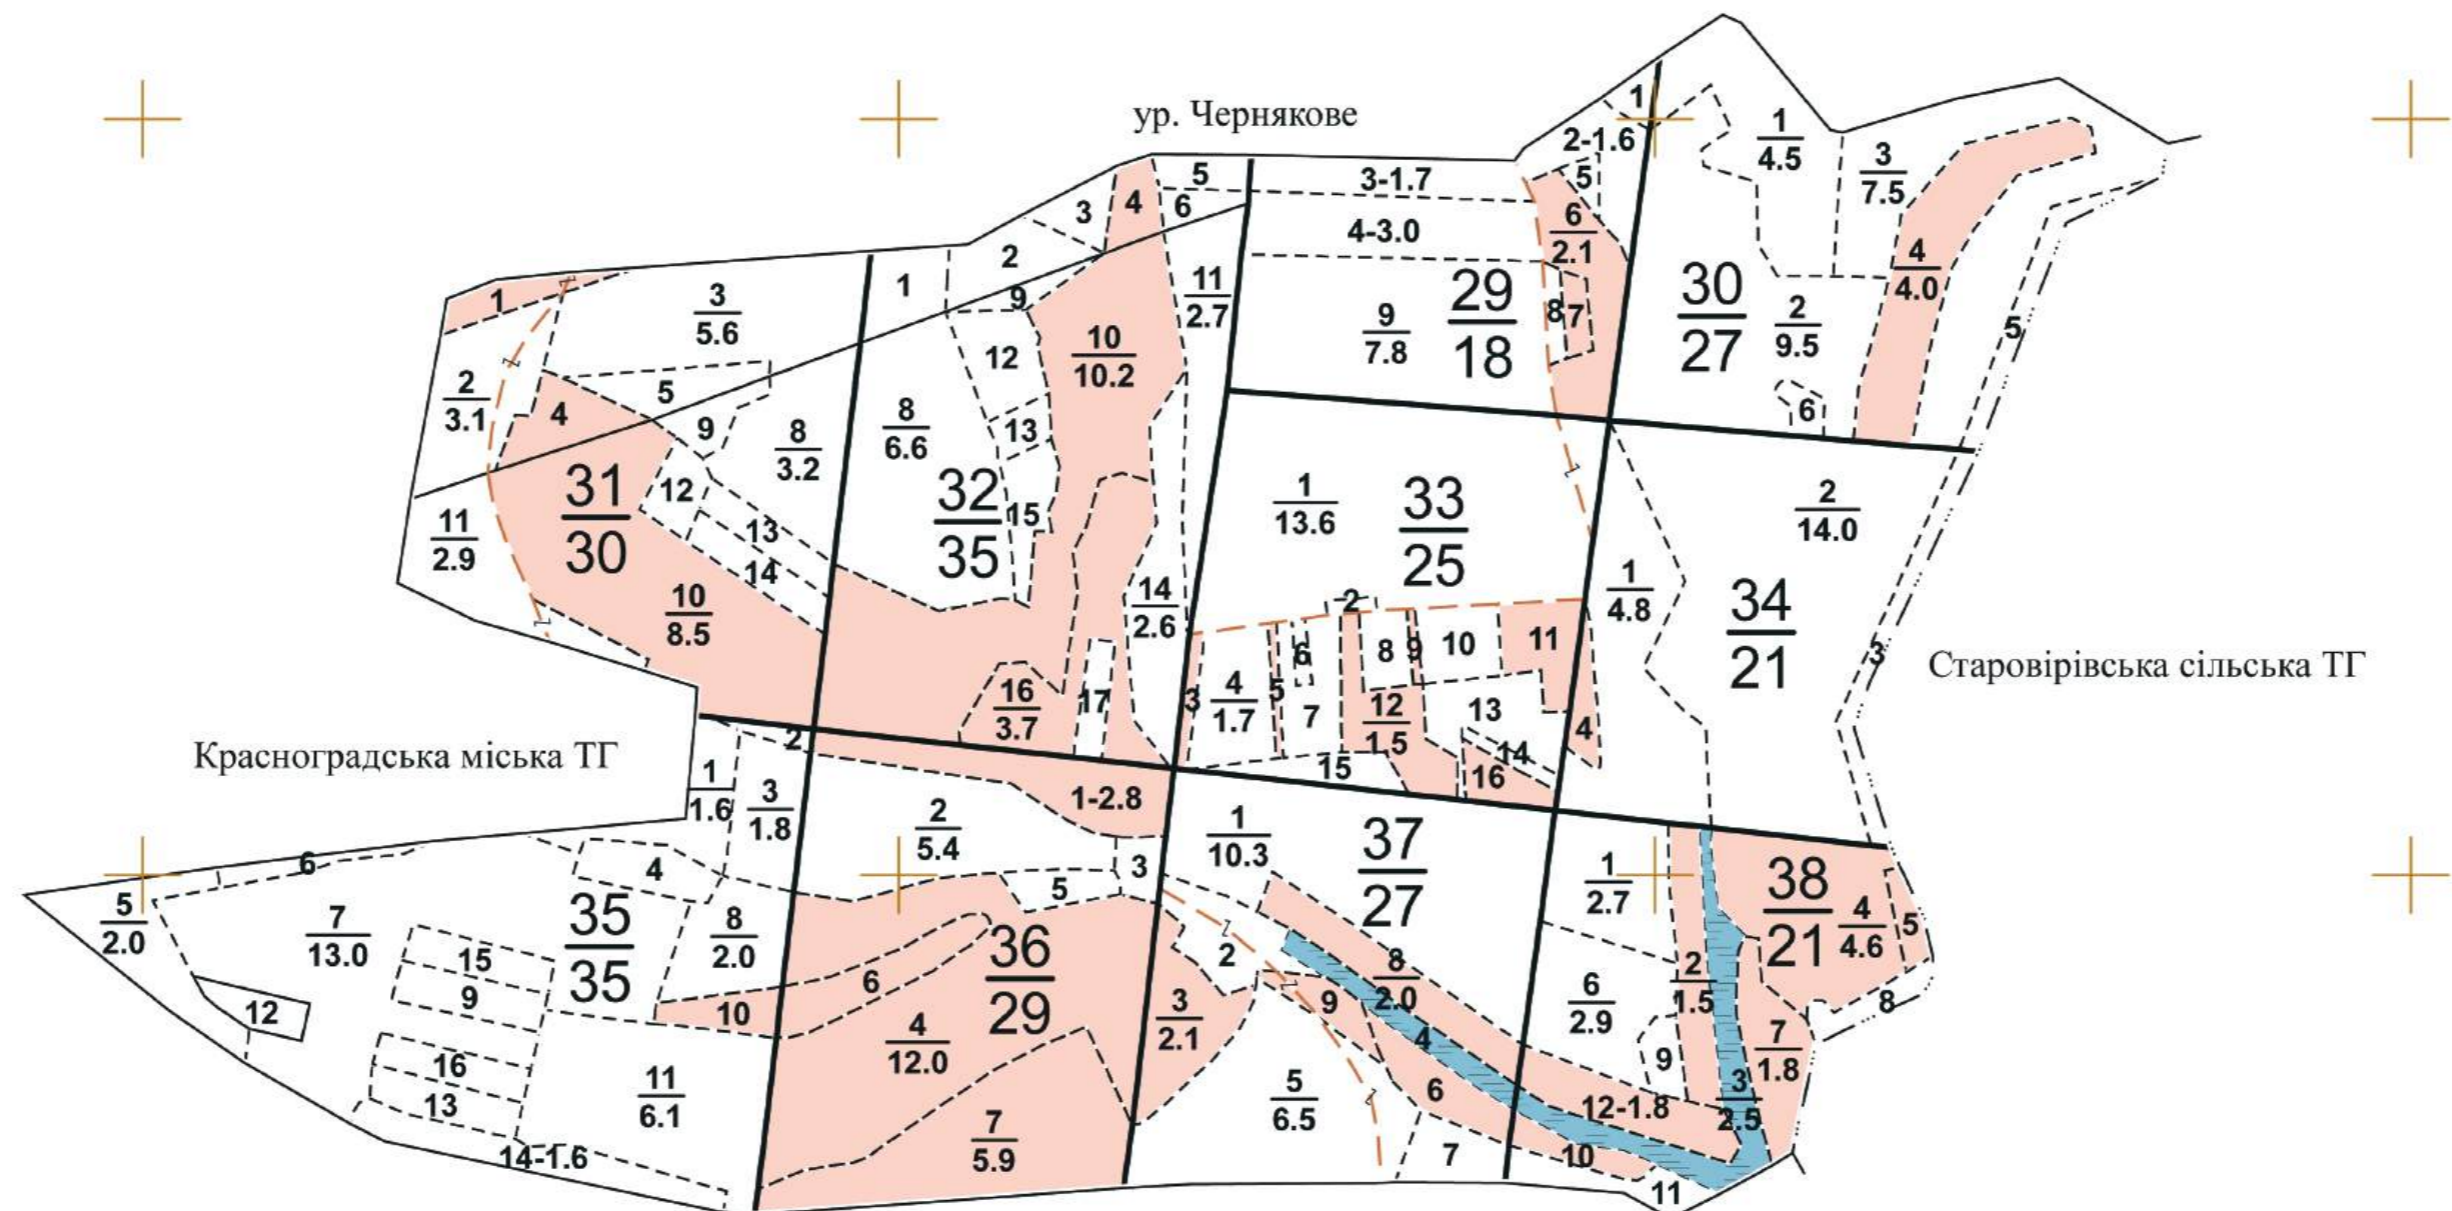

ПЛАНШЕТ № 3

Харківська область
Красноградський район

Лісовпорядкування 2022 р.

Філія "Зміївське лісове господарство" ДП "Ліси України"

Старовірівське лісництво

X 251043,205
Y 5500064,397

Інв. ном. 6304/10/03 Прим. 1

X 256212,984
Y 5496829,184

X 259842,984
Y 5496829,184

X 256212,984
Y 5494760,184

X 259842,984
Y 5494760,184

Дозвіл: №1ДП"Харківська державна лісовпорядна експедиція" від 04.01.2023 р.

X 256043,205
Y 5495064,397

Українське державне проектне
лісовпорядне виробниче об'єднання
ДП"Харківська державна лісовпорядна експедиція"

Масштаб 1:10000
в одному сантиметрі 100 метрів
Загальна площа 354 га
Планшет складений на основі
матеріалів попереднього лісовпорядкування