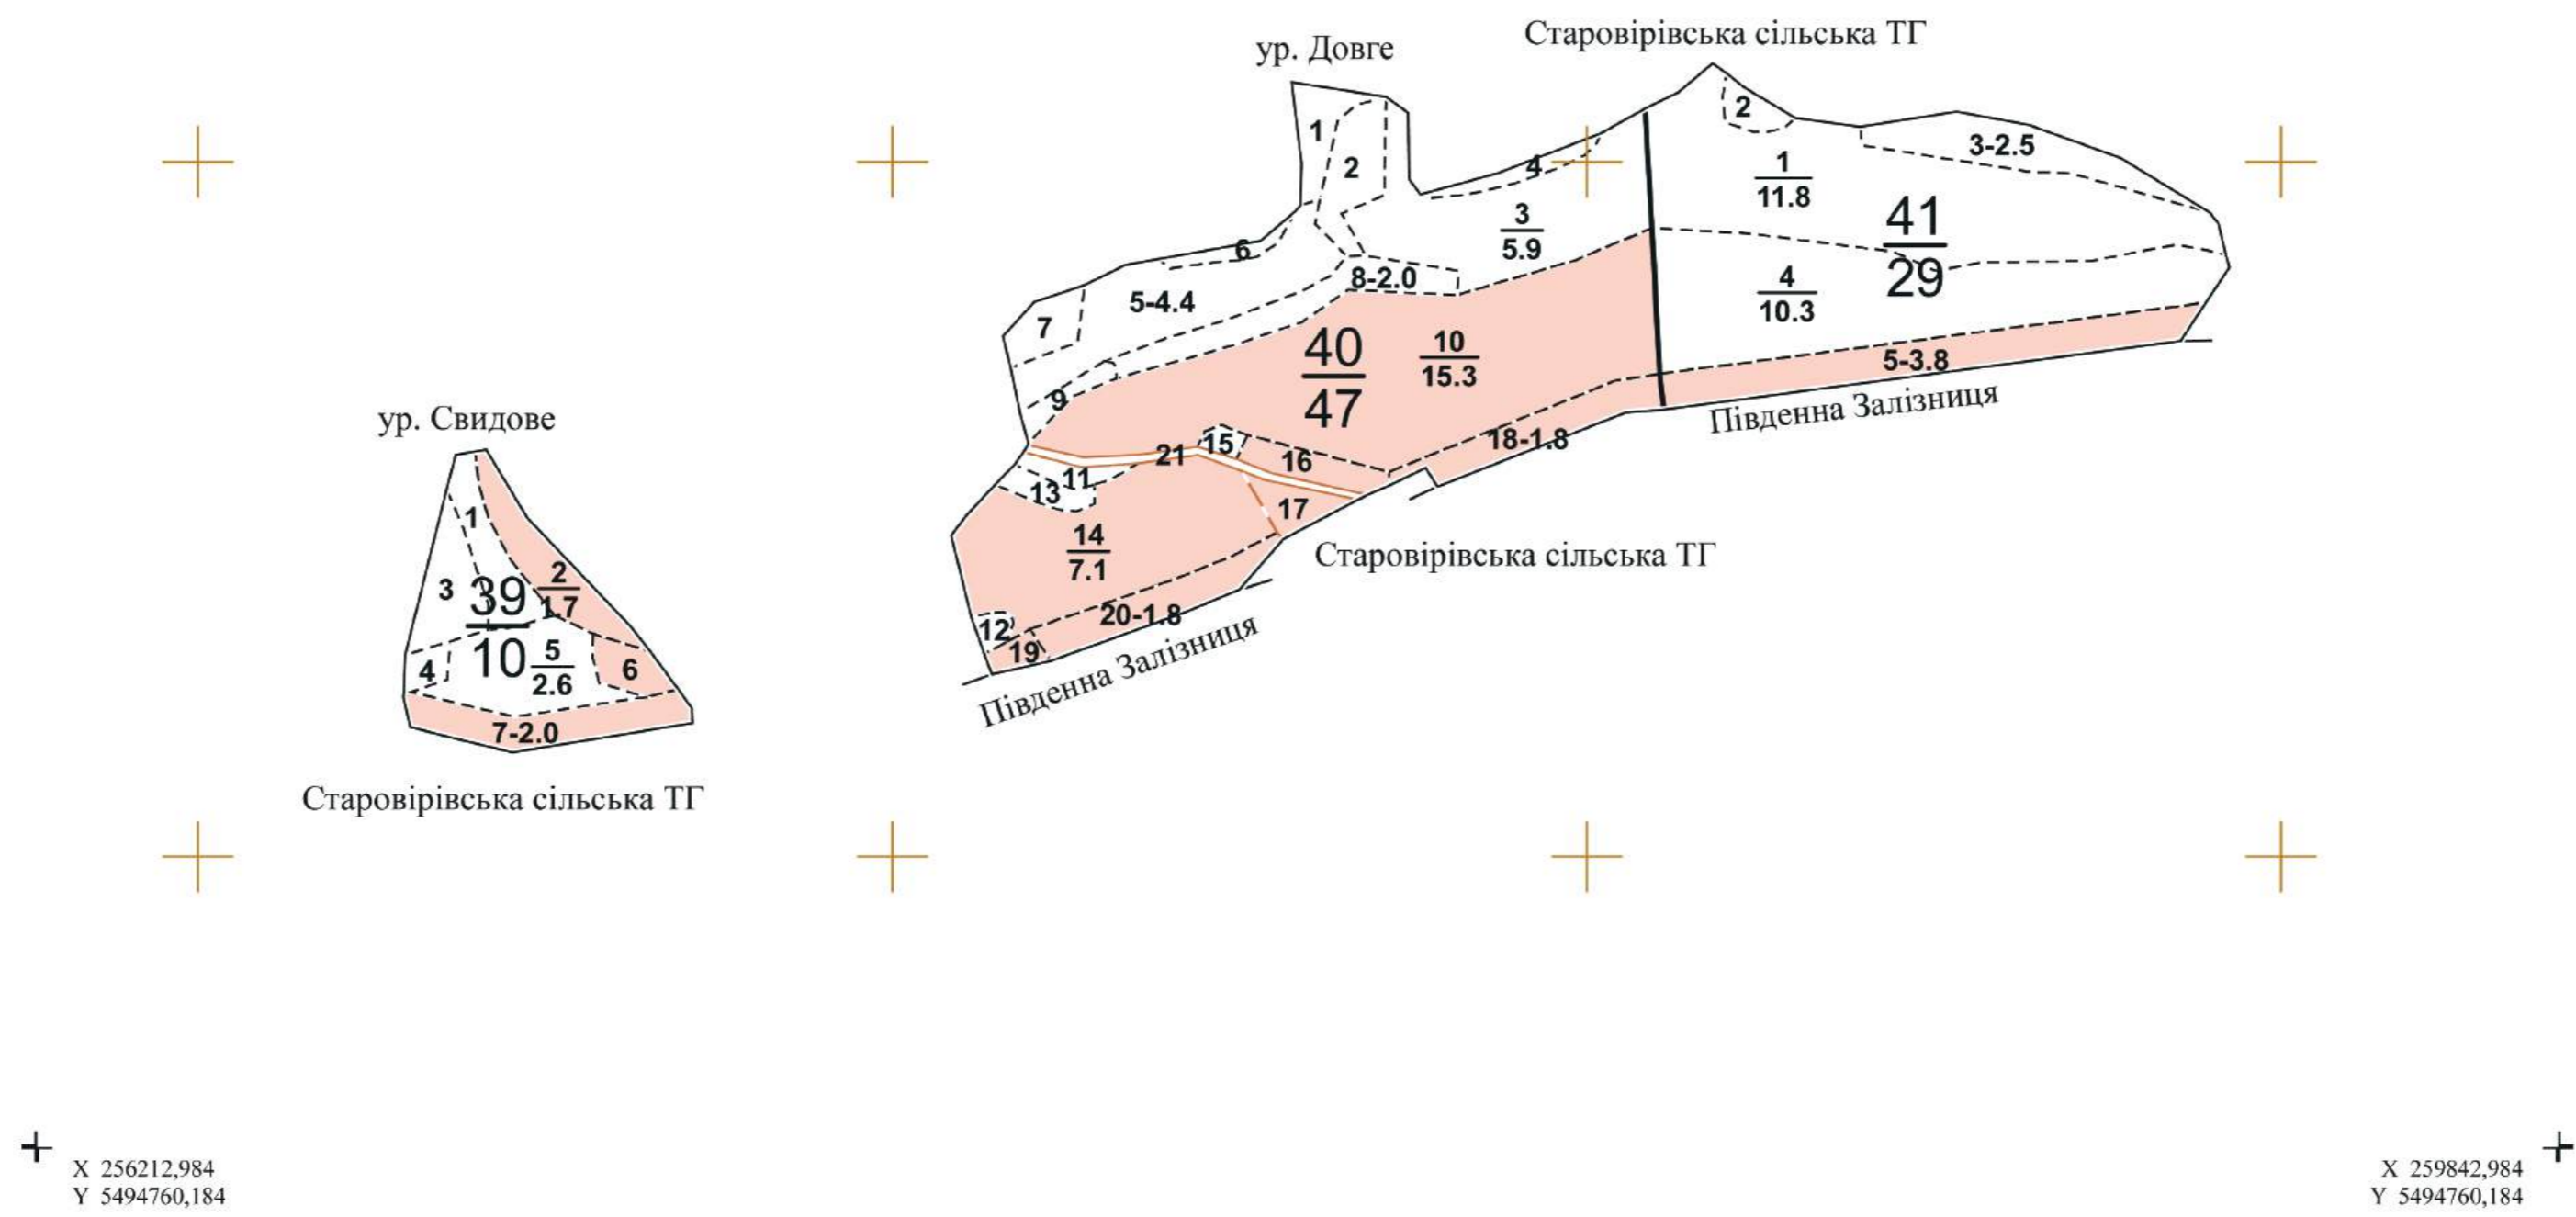

X 256212,984
Y 5496829,184

X 259842,984
Y 5496829,184

X 256212,984
Y 5494760,184

X 259842,984
Y 5494760,184

Дозвіл: №1ДП"Харківська державна лісовпорядна експедиція" від 04.01.2023 р.

X 256043,205
Y 5495064,397

Українське державне проектне
лісовпорядне виробниче об'єднання
ДП"Харківська державна лісовпорядна експедиція"

Масштаб 1:10000
в одному сантиметрі 100 метрів
Загальна площа 354 га
Планшет складений на основі
матеріалів попереднього лісовпорядкування