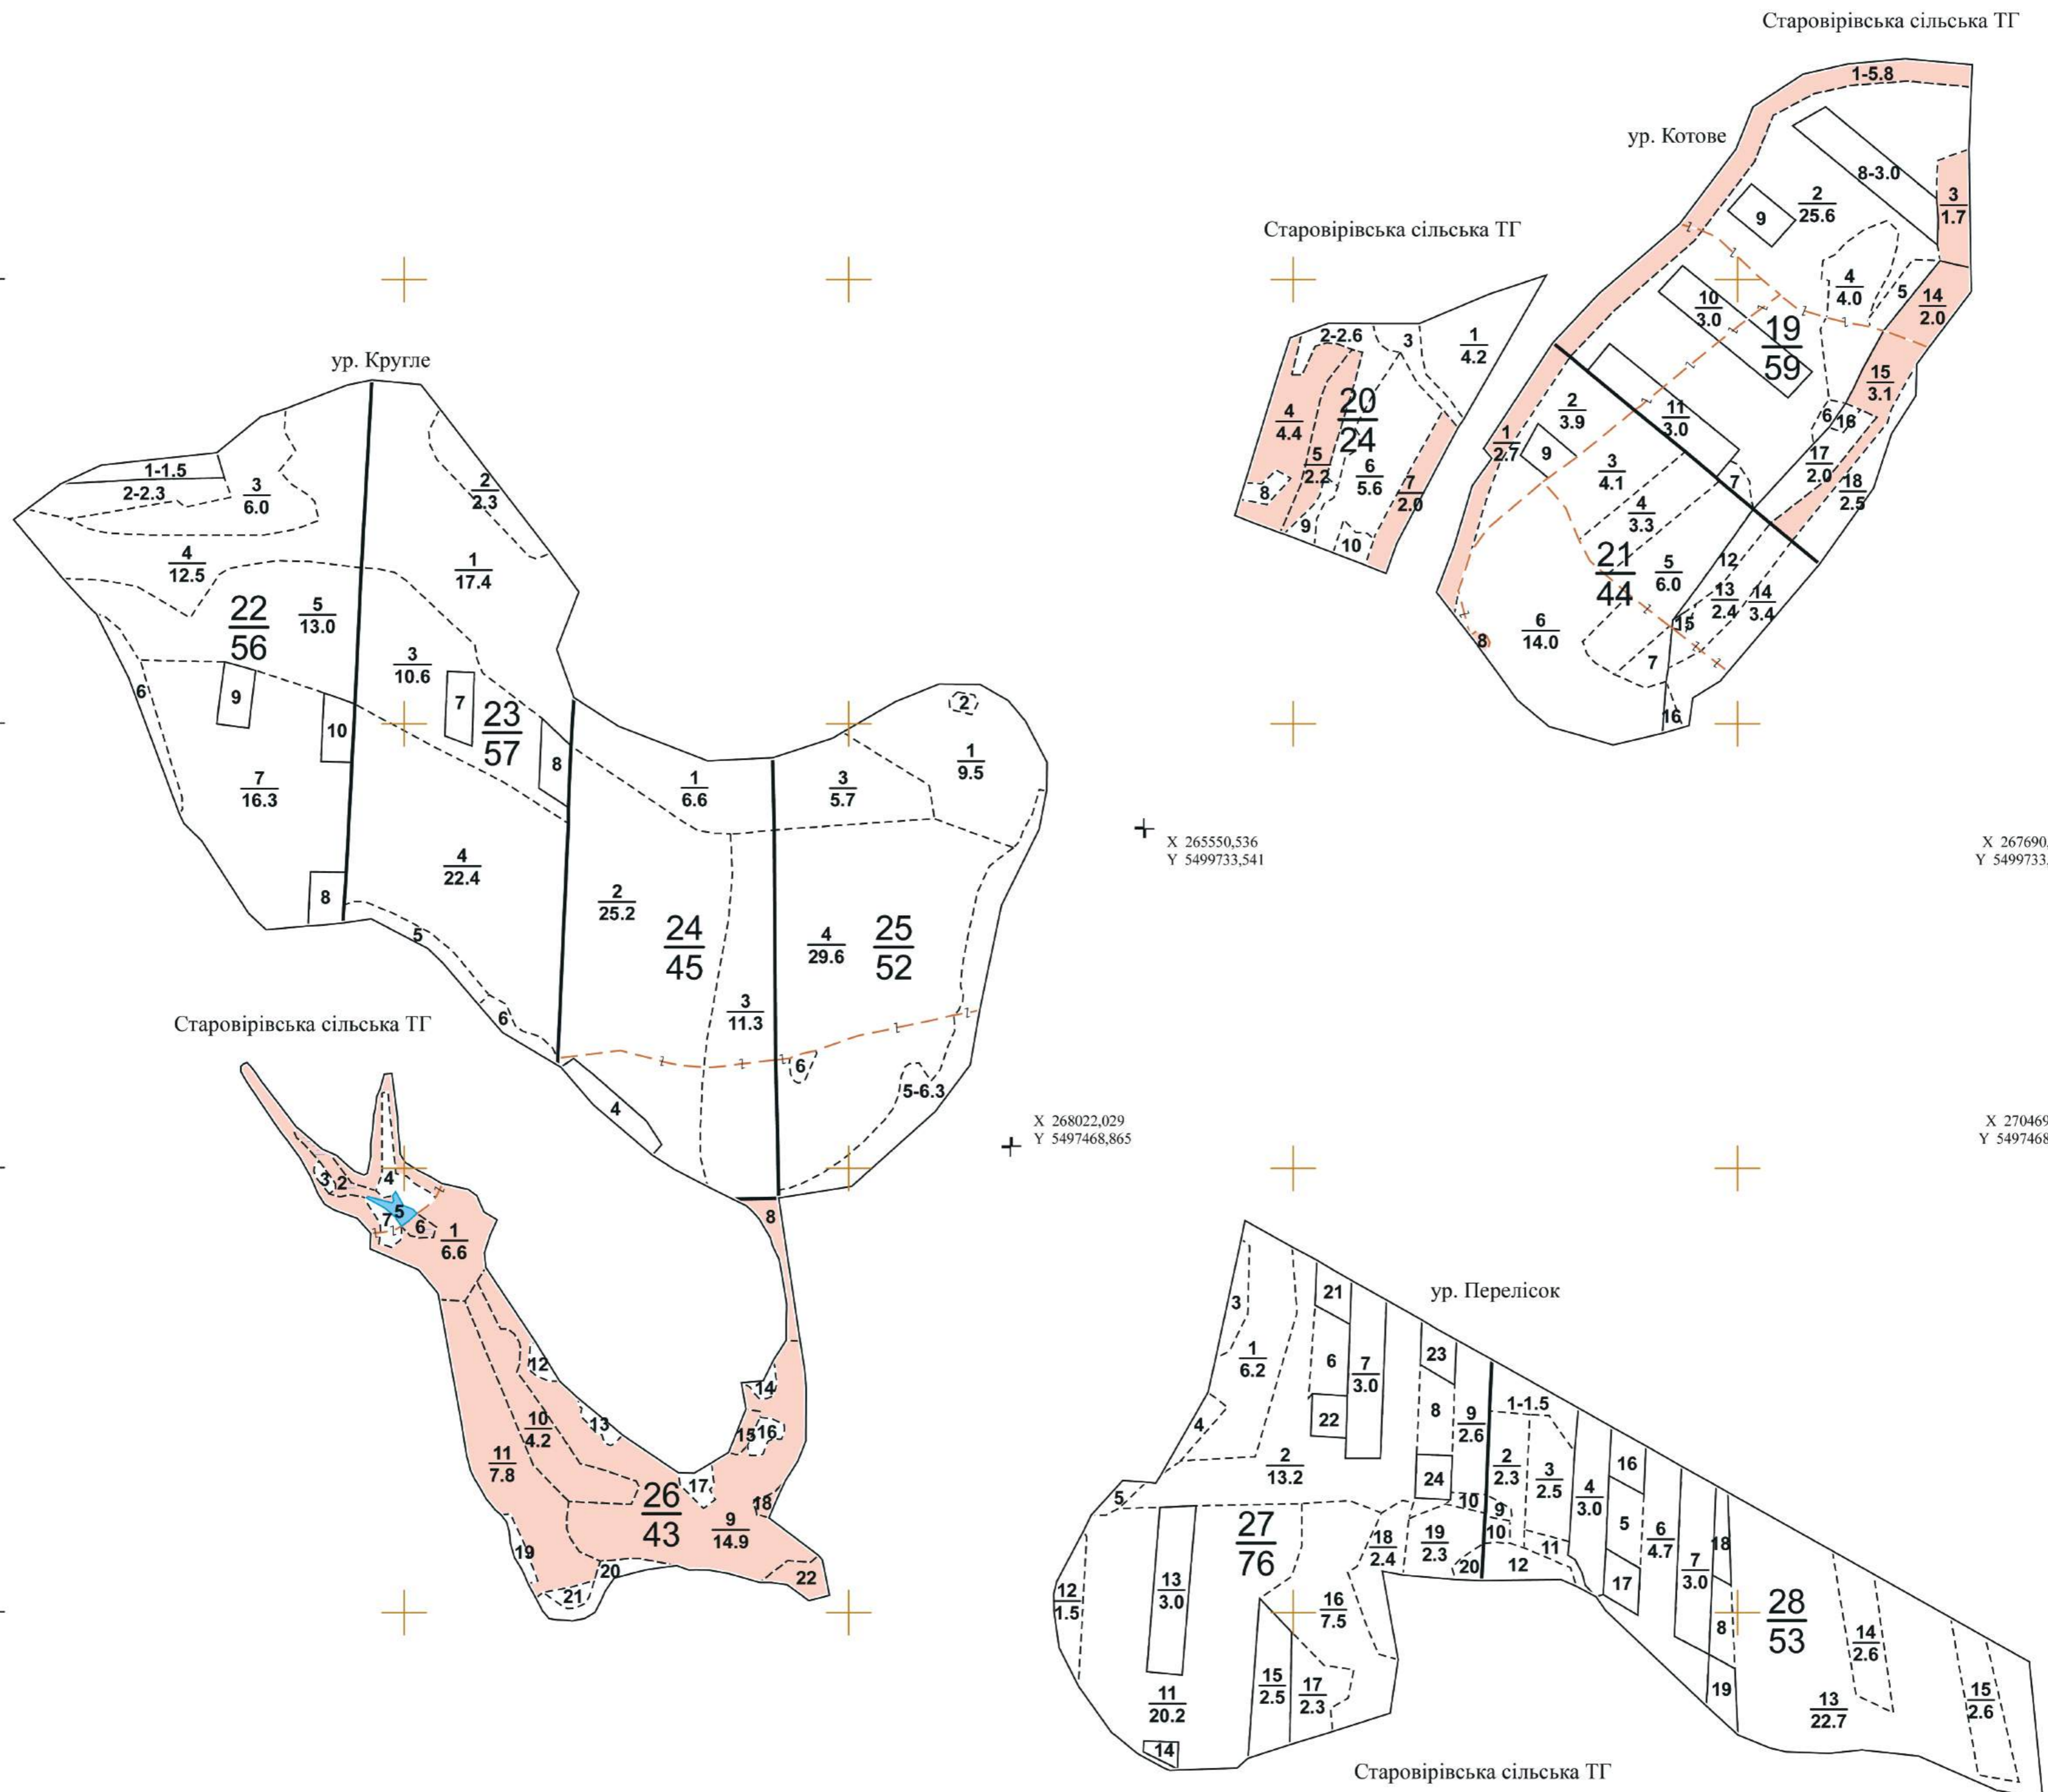

ПЛАНШЕТ № 4

Харківська область

Філія "Зміївське лісове господарство" ДП "Ліси України"

Красноградський район

Лісовпорядкування 2022 р.

Старовірівське лісництво

X 264840,215
Y 5500197,375

Інв. ном. 6304/10/04 Прим. 1

X 265550,536
Y 5501737,541

X 267690,536
Y 5501737,541

X 265550,536
Y 5499733,541

X 267690,536
Y 5499733,541

X 268022,029
Y 5497468,865

X 270469,029
Y 5497468,865

X 268022,029
Y 5495675,865

X 270469,029
Y 5495675,865

Дозвіл: №1ДП"Харківська державна лісовпорядна експедиція" від 04.01.2023 р.

X 269840,215
Y 5495197,375

Українське державне проектне
лісовпорядне виробниче об'єднання
ДП"Харківська державна лісовпорядна експедиція"

Масштаб 1:10000
в одному сантиметрі 100 метрів
Загальна площа 509 га
Планшет складений на основі
матеріалів попереднього лісовпорядкування

Начальник партії
Інженер-таксатор

Лідія МАЛТАПАР
Людмила ГОЛОВЧЕНКО