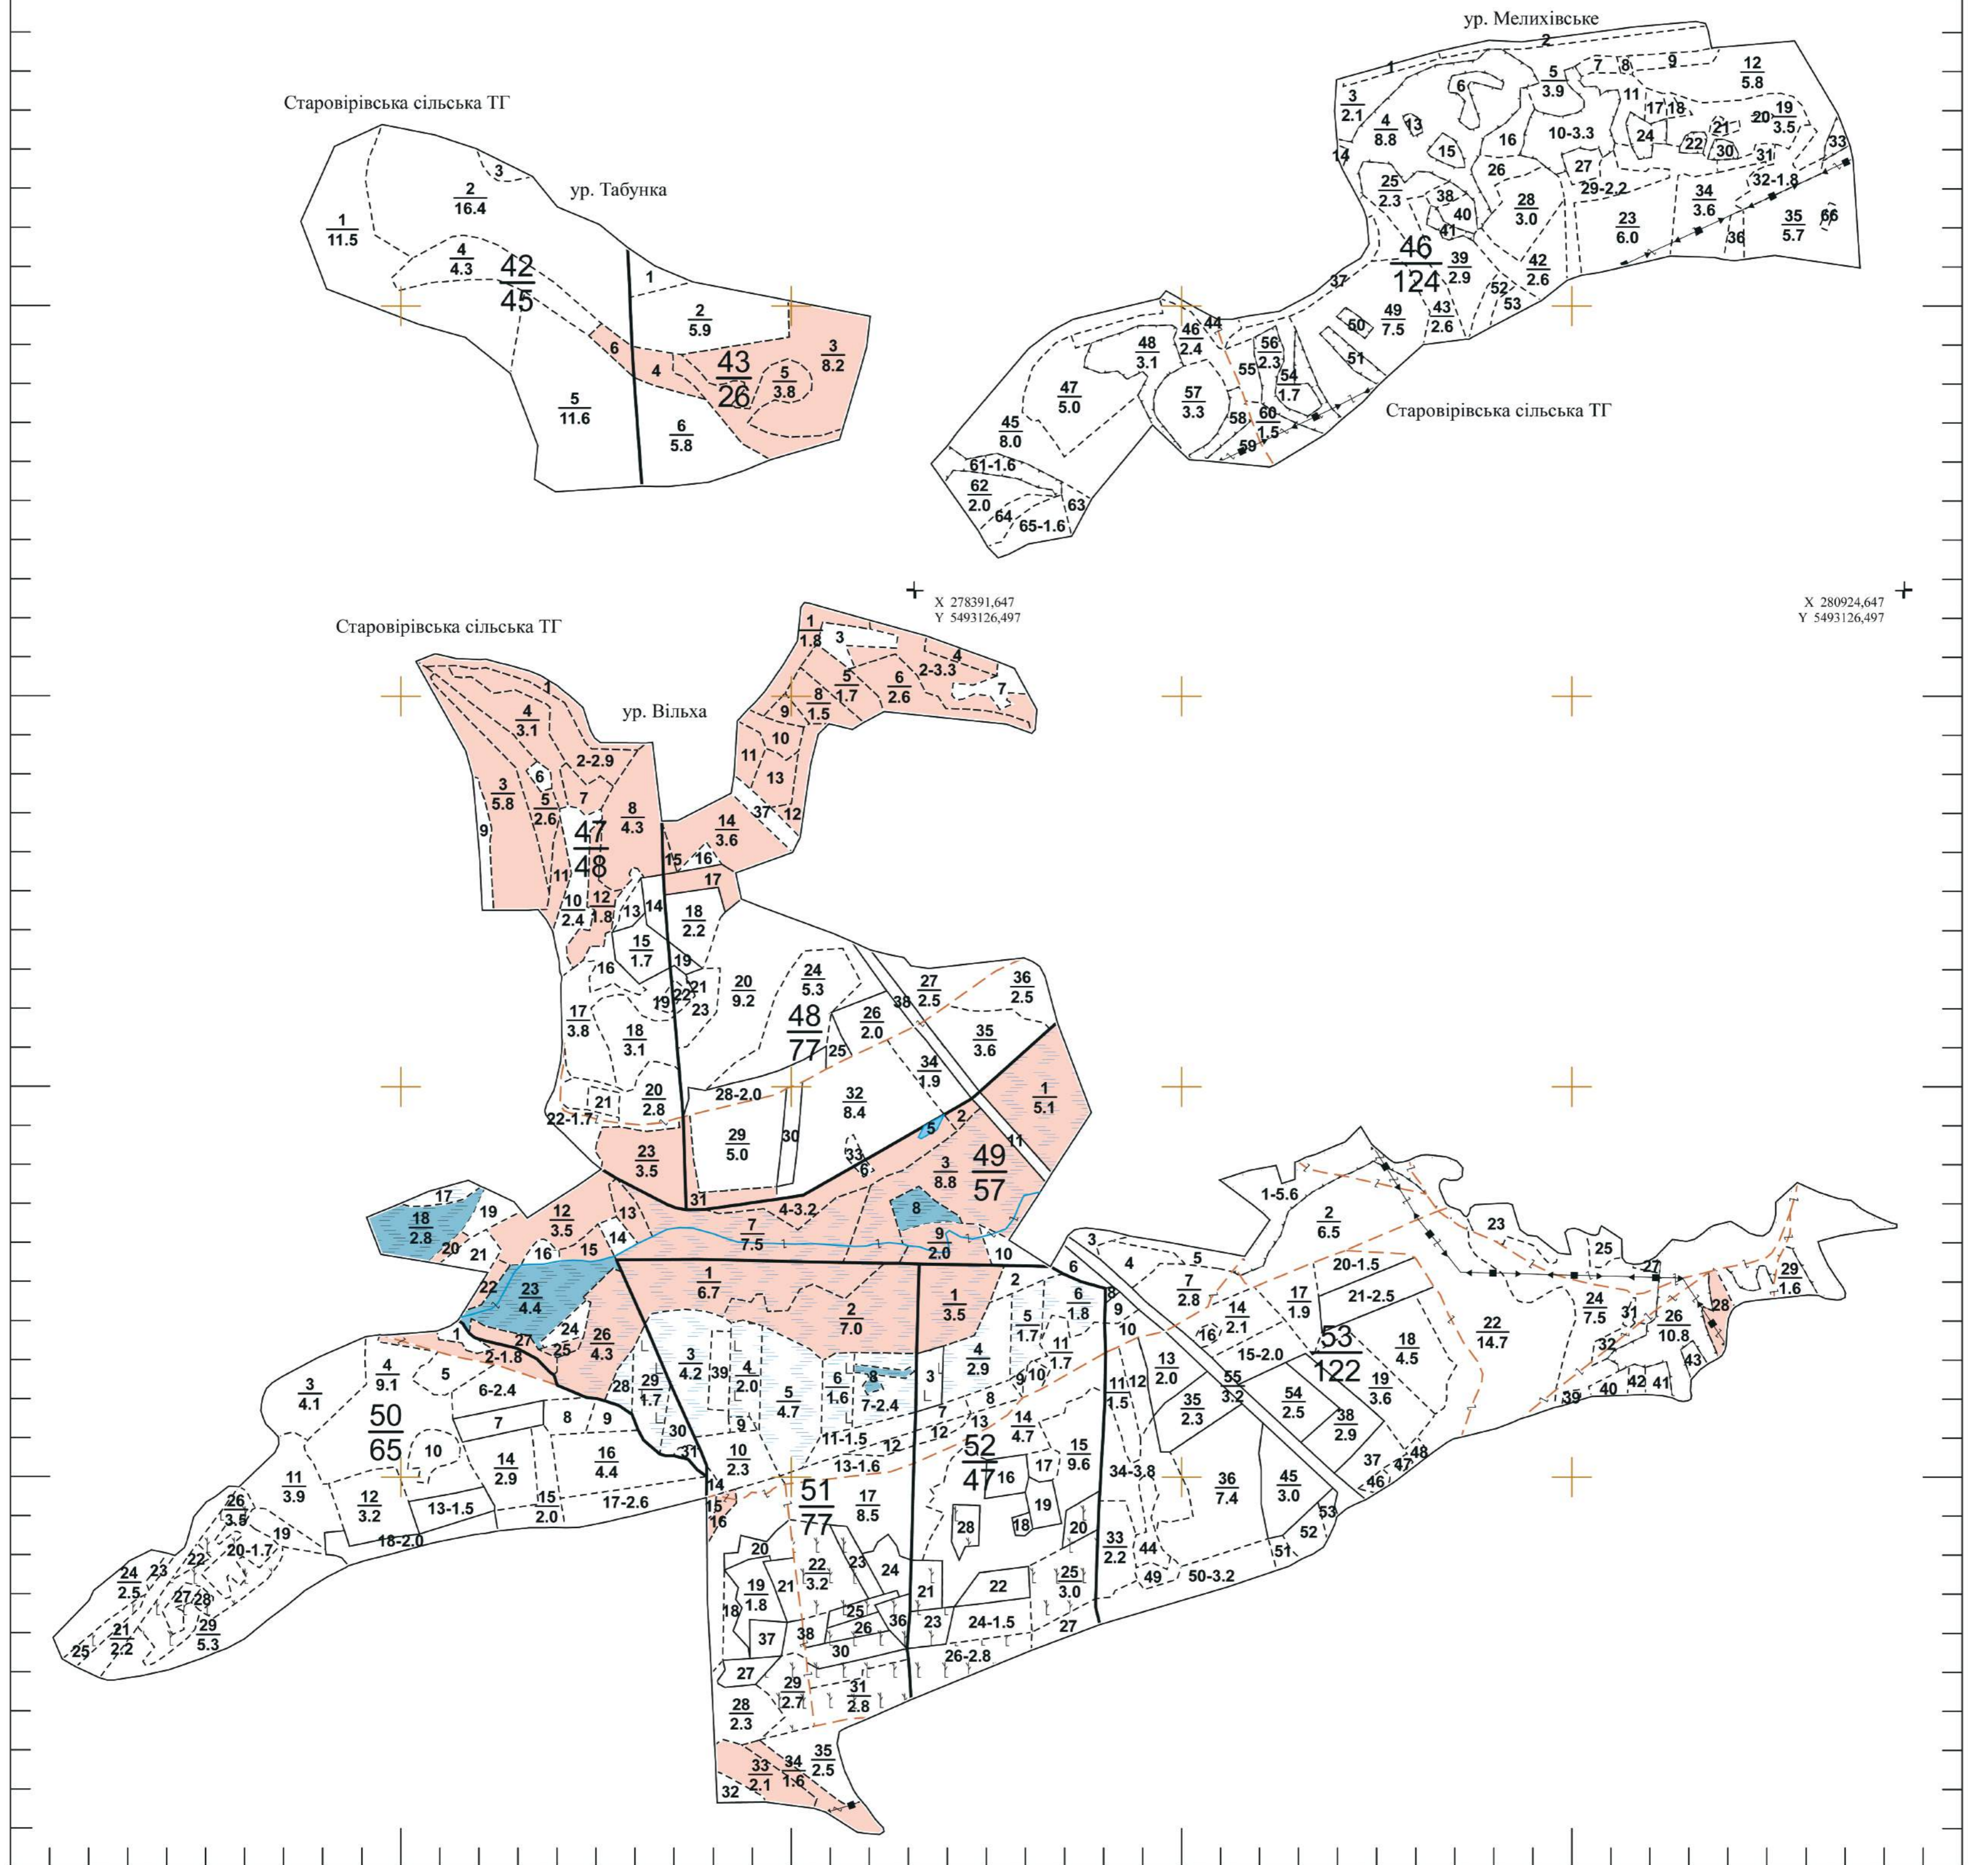

ПЛАНШЕТ № 5

Харківська область

Красноградський район

Лісовпорядкування 2022 р.

Філія "Зміївське лісове господарство" ДП "Ліси України"

Старовірівське лісництво

X 279628,277
Y 5496452,478

Інв. ном. 6304/10/05 Прим. 1

X 278391,647
Y 5494700,497

X 280924,647
Y 5494700,497

X 278391,647
Y 5493126,497

X 280924,647
Y 5493126,497

Дозвіл: №1ДП"Харківська державна лісовпорядна експедиція" від 04.01.2023 р.

X 284628,277
Y 5491452,478

Українське державне проектне
лісовпорядне виробниче об'єднання
ДП"Харківська державна лісовпорядна експедиція"

Масштаб 1:10000
в одному сантиметрі 100 метрів
Загальна площа 688 га
Планшет складений на основі
матеріалів попереднього лісовпорядкування

Начальник партії
Інженер-таксатор

Лідія МАЛТАПАР
Людмила ГОЛОВЧЕНКО
Олена ЧОРНОГОР