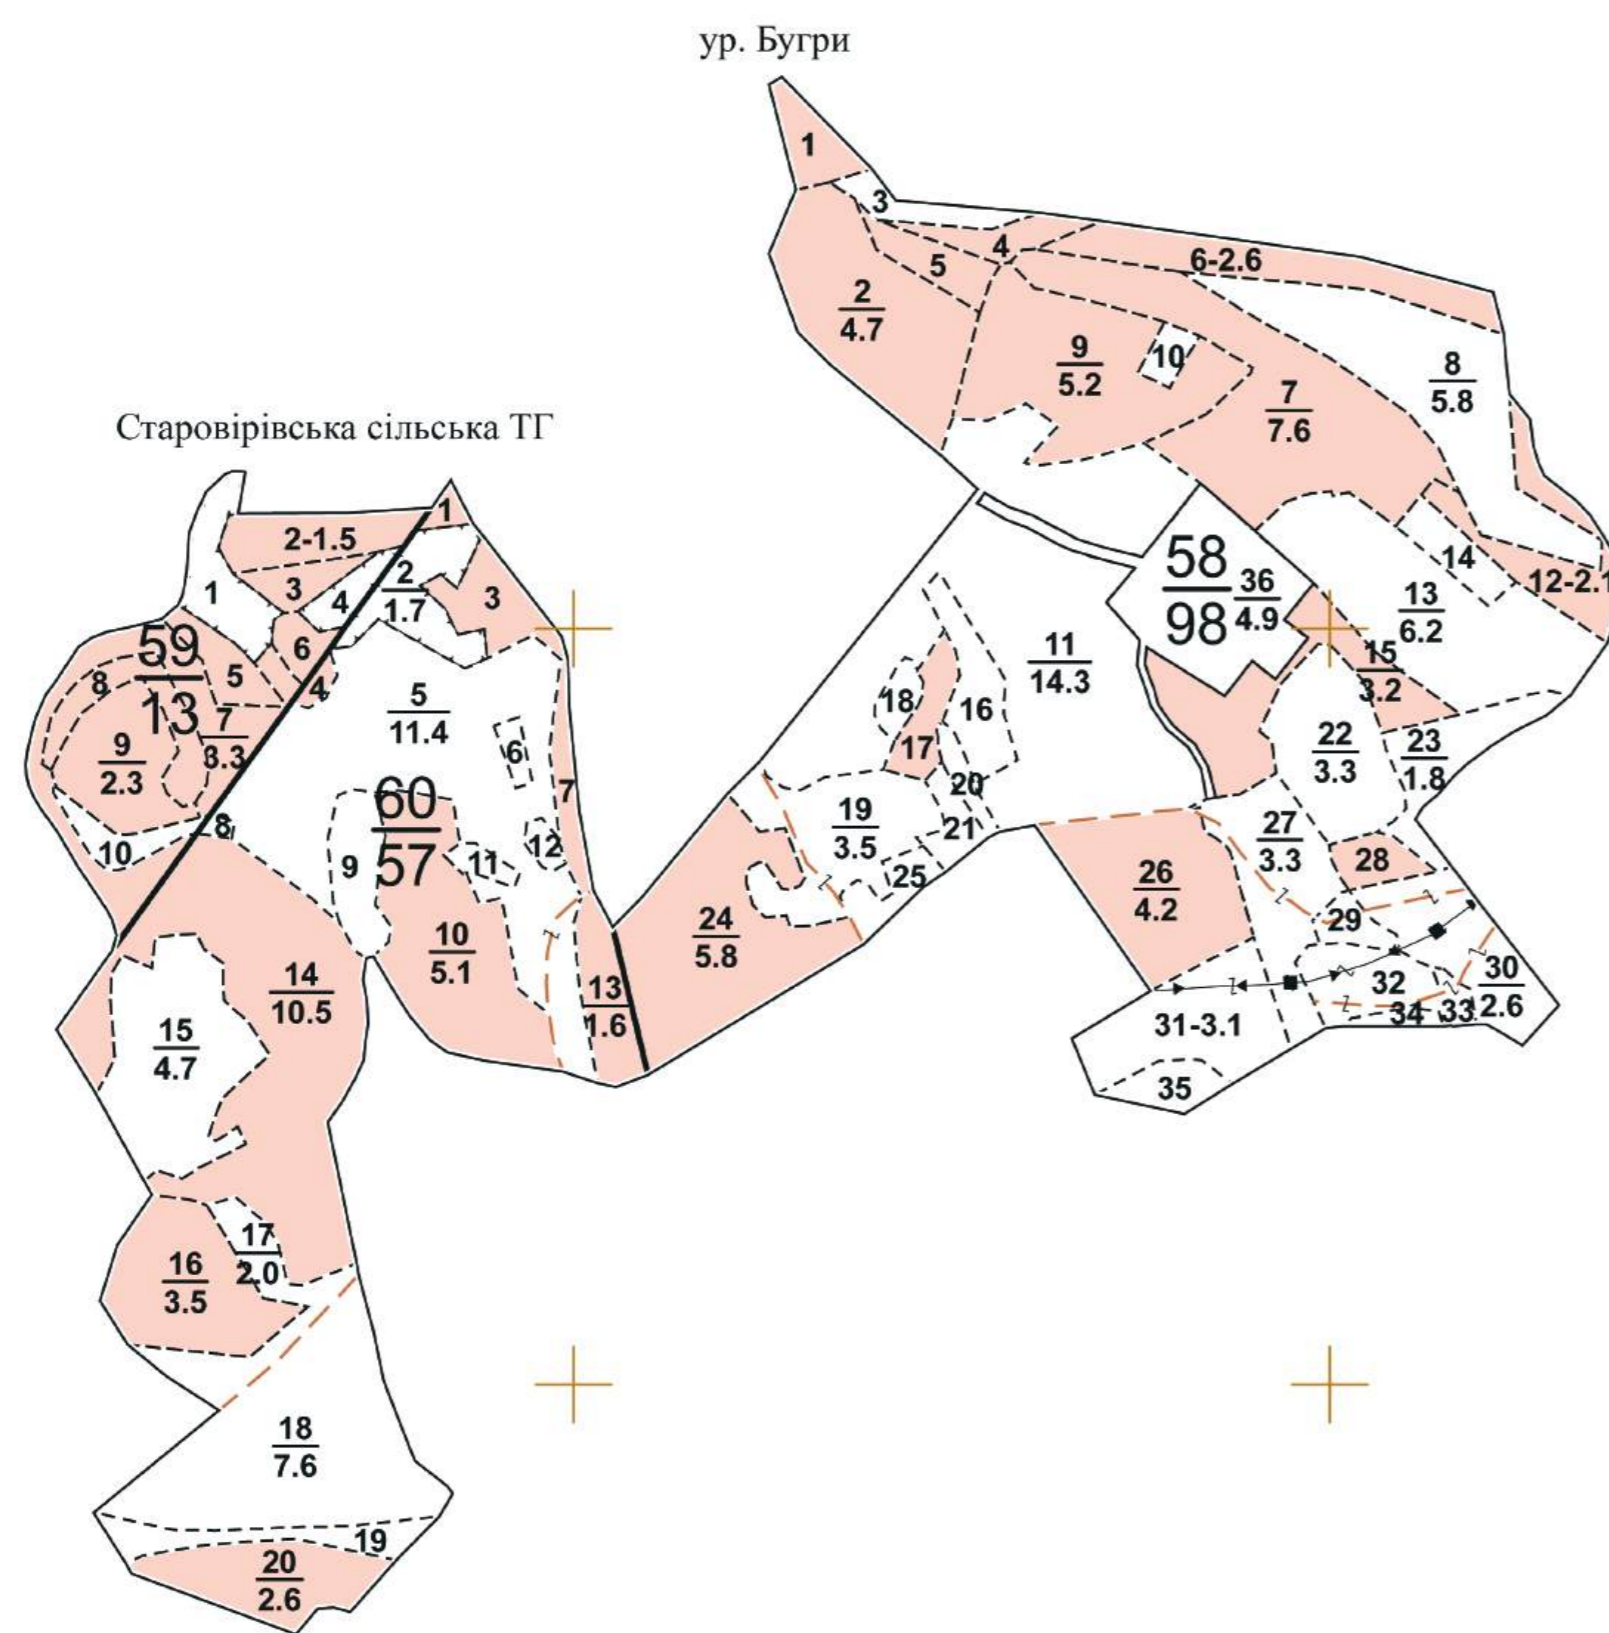

ПЛАНШЕТ № 6

Харківська область
Красноградський район

Лісовпорядкування 2022 р.

Філія "Зміївське лісове господарство" ДП "Ліси України"

Старовірівське лісництво

X 273289,040
Y 5491480,515

Інв. ном. 6304/10/06 Прим. 1

Дозвіл: №1ДП"Харківська державна лісовпорядна експедиція" від 04.01.2023 р.

X 278289,040
Y 5486480,515

Українське державне проектне
лісовпорядне виробниче об'єднання
ДП"Харківська державна лісовпорядна експедиція"

Масштаб 1:10000
в одному сантиметрі 100 метрів
Загальна площа 460 га
Планшет складений на основі
матеріалів попереднього лісовпорядкування

Начальник партії
Інженер-таксатор

Лідія МАЛТАПАР
Олена ЧОРНОГОР