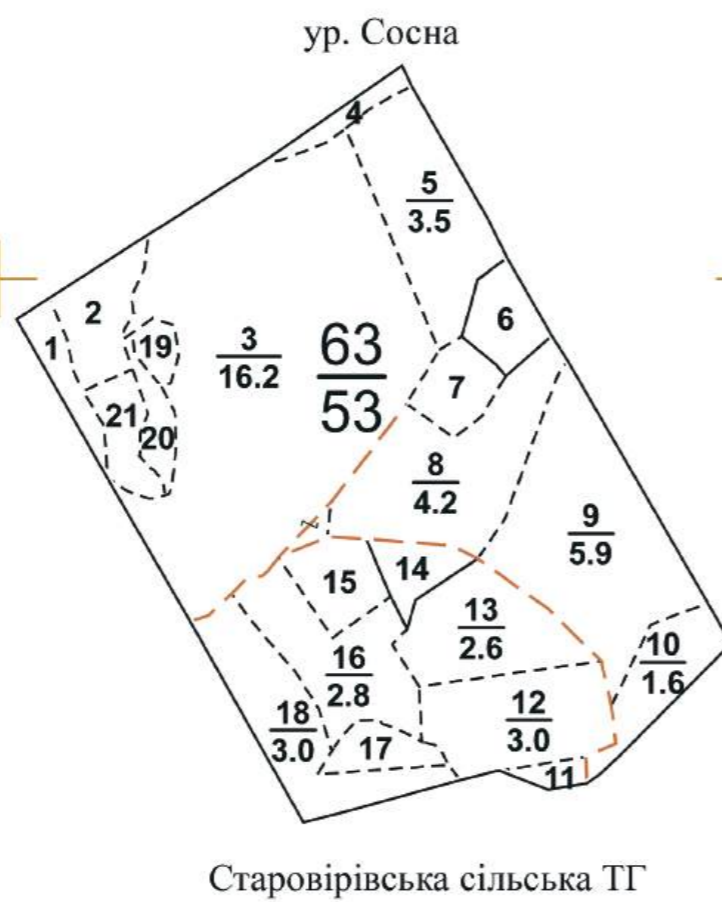

ПЛАНШЕТ № 6

Харківська область
Красноградський район

Лісовпорядкування 2022 р.

Філія "Зміївське лісове господарство" ДП "Ліси України"

Старовірівське лісництво

X 273289,040
Y 5491480,515

Інв. ном. 6304/10/06 Прим. 1

Масштаб 1:10000
в одному сантиметрі 100 метрів
Загальна площа 460 га
Планшет складений на основі
матеріалів попереднього лісовпорядкування

Начальник партії
Інженер-таксатор

Лідія МАЛТАПАР
Олена ЧОРНОГОР