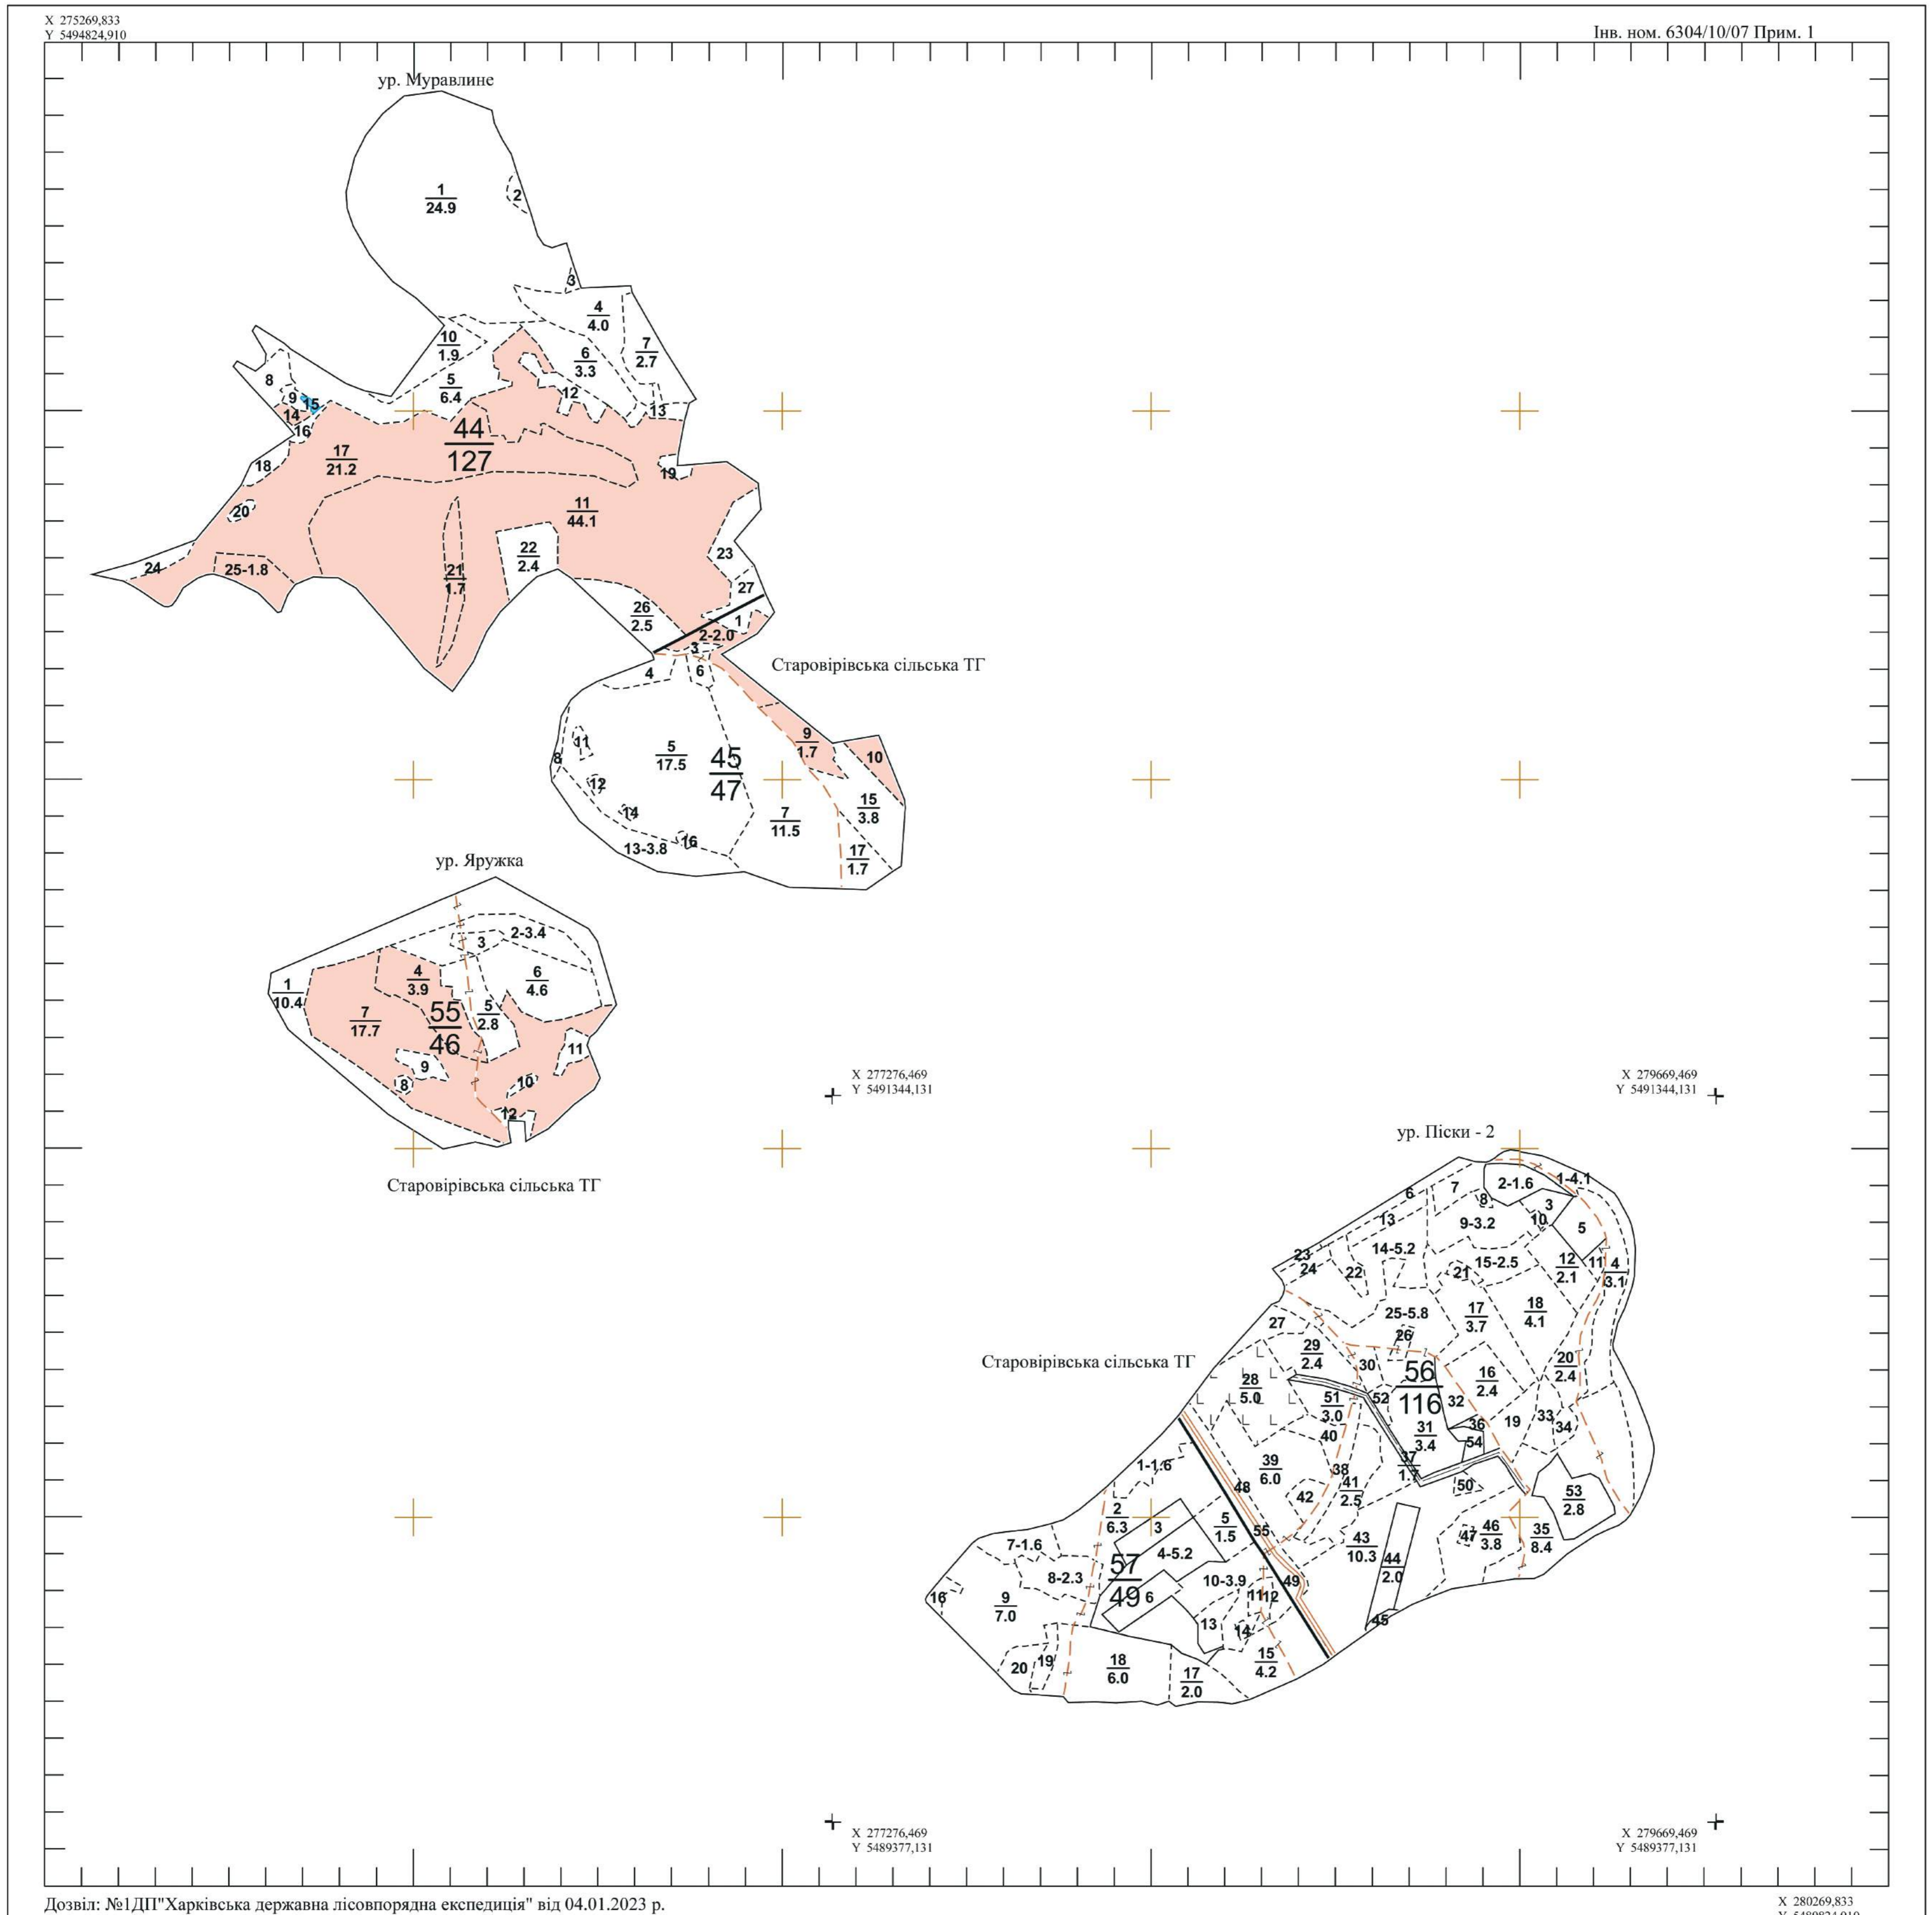

ПЛАНШЕТ № 7

Харківська область
Красноградський район

Лісовпорядкування 2022 р.

Філія "Зміївське лісове господарство" ДП "Ліси України"
Старовірівське лісництво

X 275269,833
Y 5494824,910

Інв. ном. 6304/10/07 Прим. 1

Дозвіл: №1ДП"Харківська державна лісовпорядна експедиція" від 04.01.2023 р.

X 280269,833
Y 5489824,910

Українське державне проектне
лісовпорядне виробниче об'єднання
ДП"Харківська державна лісовпорядна експедиція"

Масштаб 1:10000
в одному сантиметрі 100 метрів
Загальна площа 385 га
Планшет складений на основі
матеріалів попереднього лісовпорядкування

Начальник партії
Інженер-таксатор

Лідія МАЛТАПАР
Олена ЧОРНОГОР