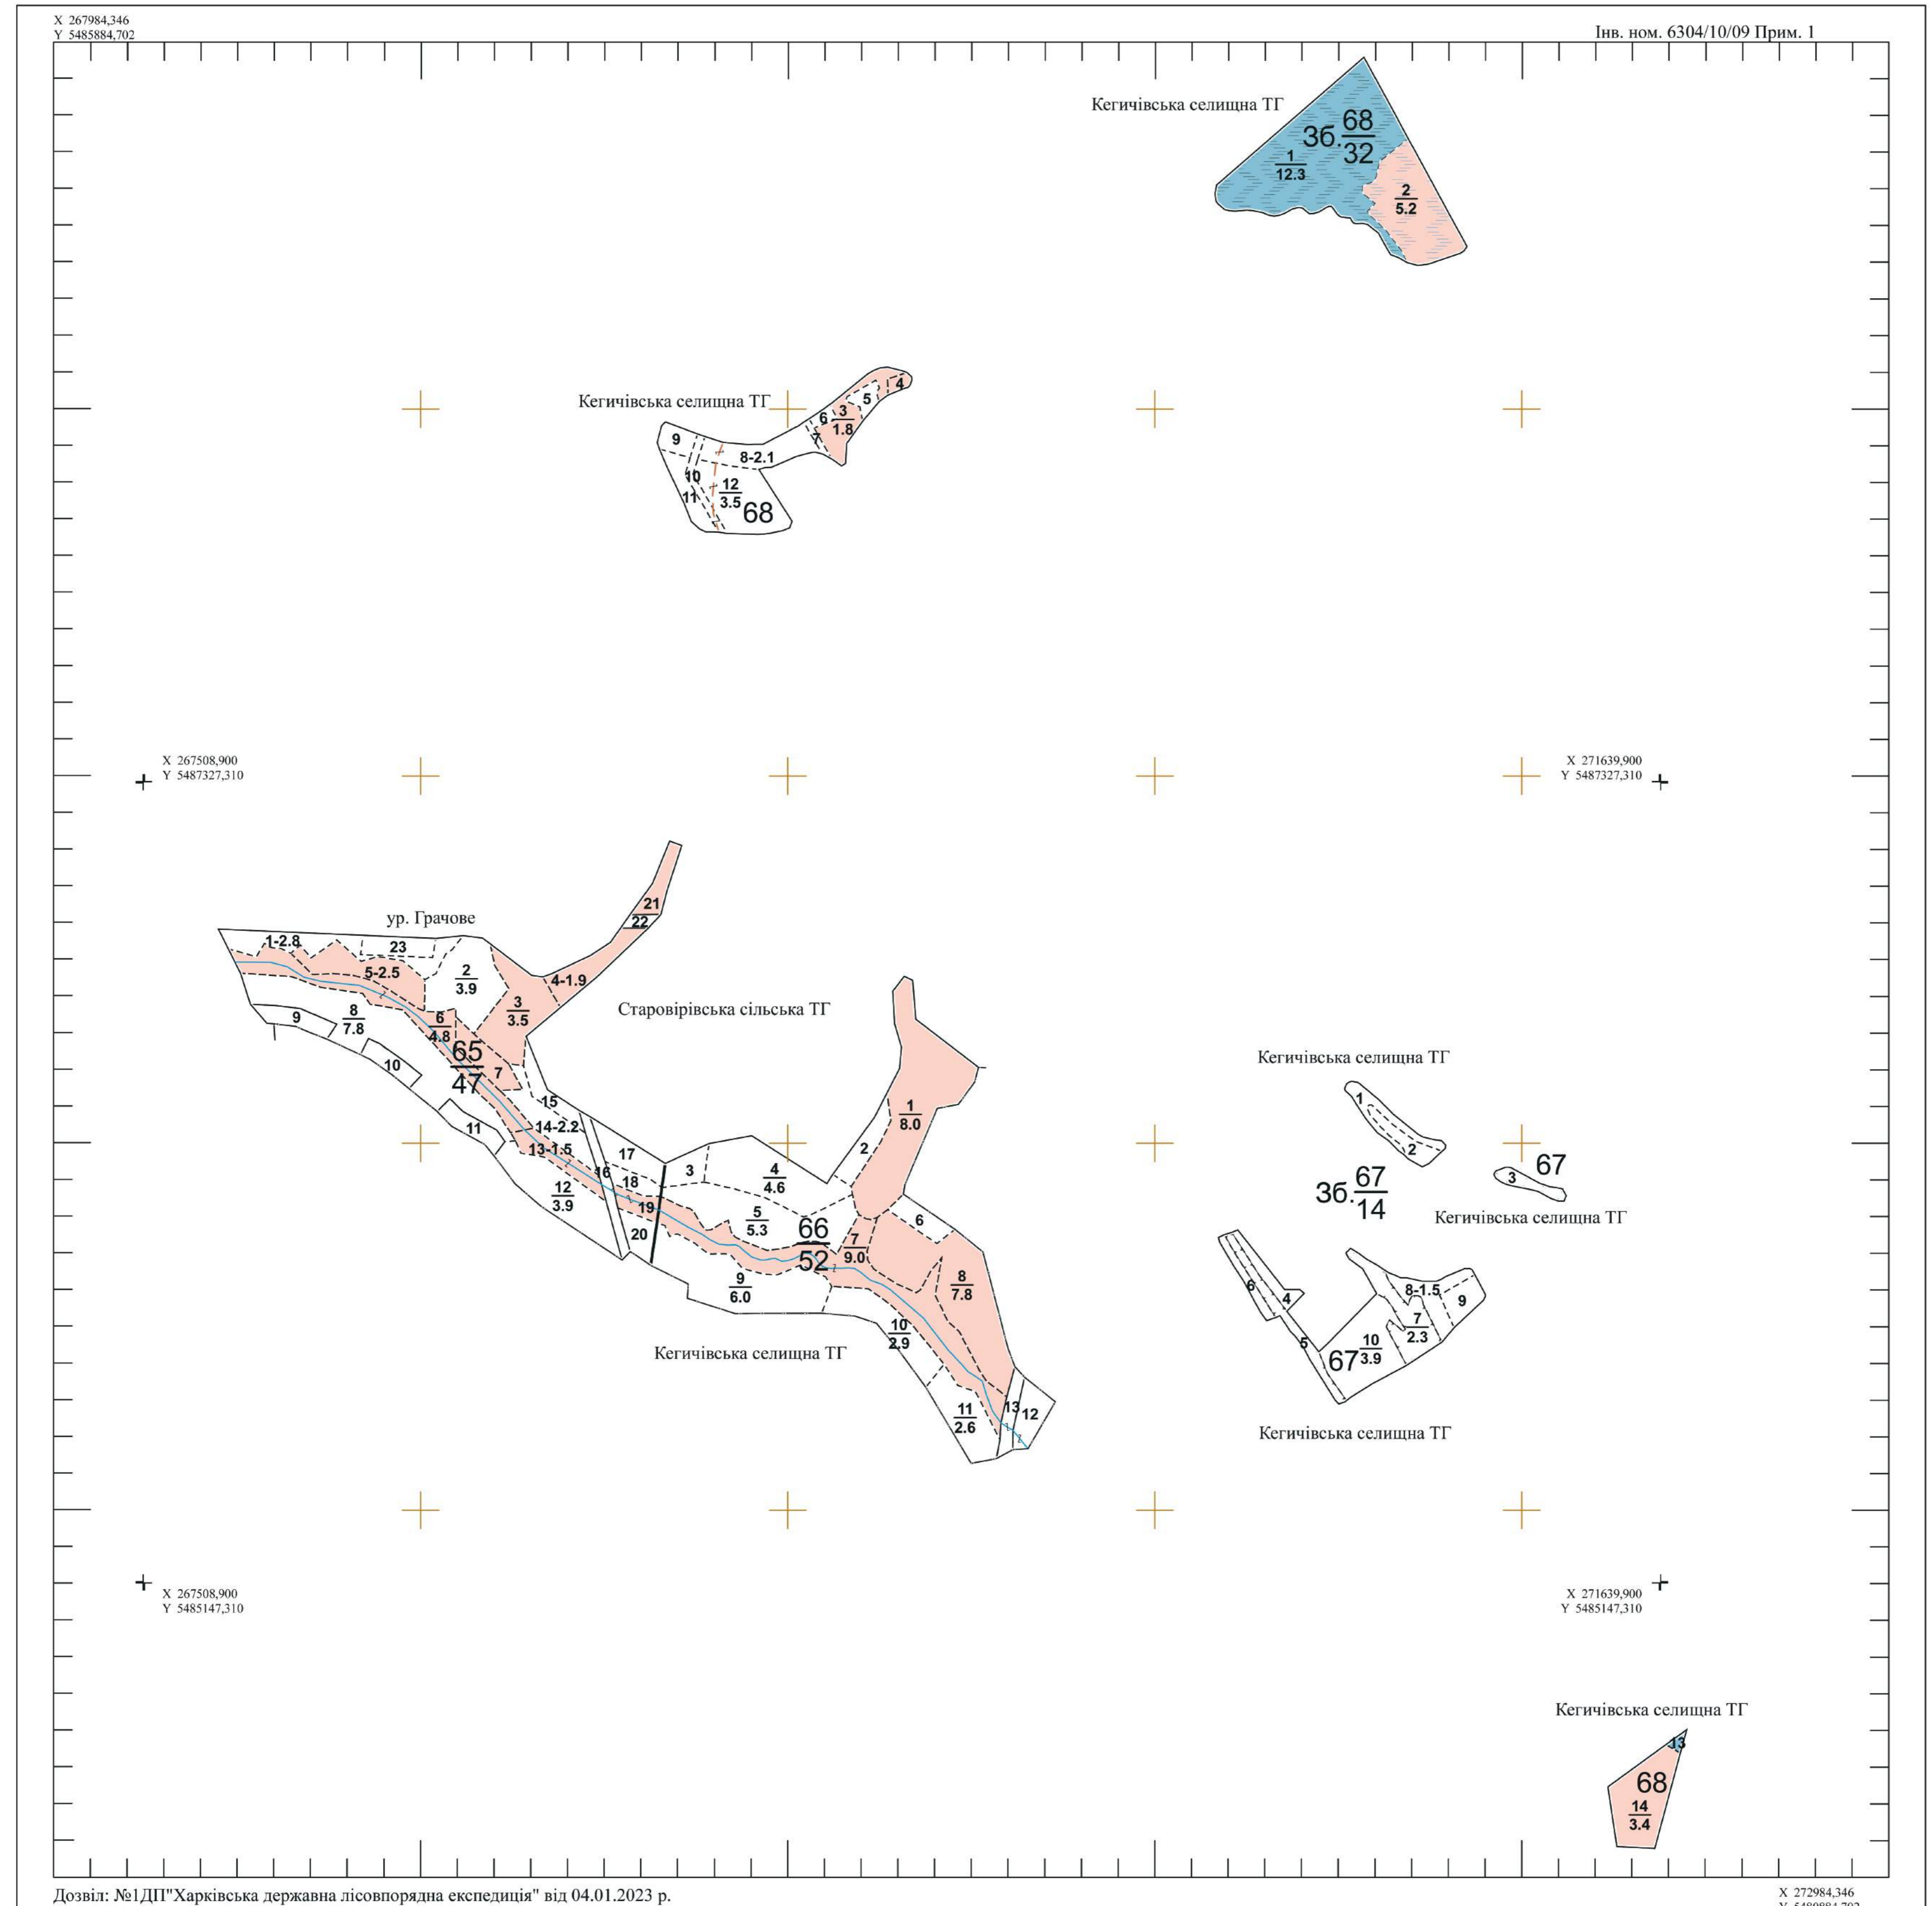

ПЛАНШЕТ № 9

Харківська область
Красноградський район

Лісовпорядкування 2022 р.

Філія "Зміївське лісове господарство" ДП "Ліси України"

Старовірівське лісництво

X 267984,346
Y 5485884,702

Інв. ном. 6304/10/09 Прим. 1

Дозвіл: №1 ДП "Харківська державна лісовпорядна експедиція" від 04.01.2023 р.

X 272984,346
Y 5480884,702

Українське державне проектне
лісовпорядне виробниче об'єднання
ДП "Харківська державна лісовпорядна експедиція"

Масштаб 1:10000
в одному сантиметрі 100 метрів
Загальна площа 145 га
Планшет складений на основі
матеріалів попереднього лісовпорядкування

Начальник партії
Інженер-таксатор

Лідія МАЛТАПАР
Олена ЧОРНОГОР