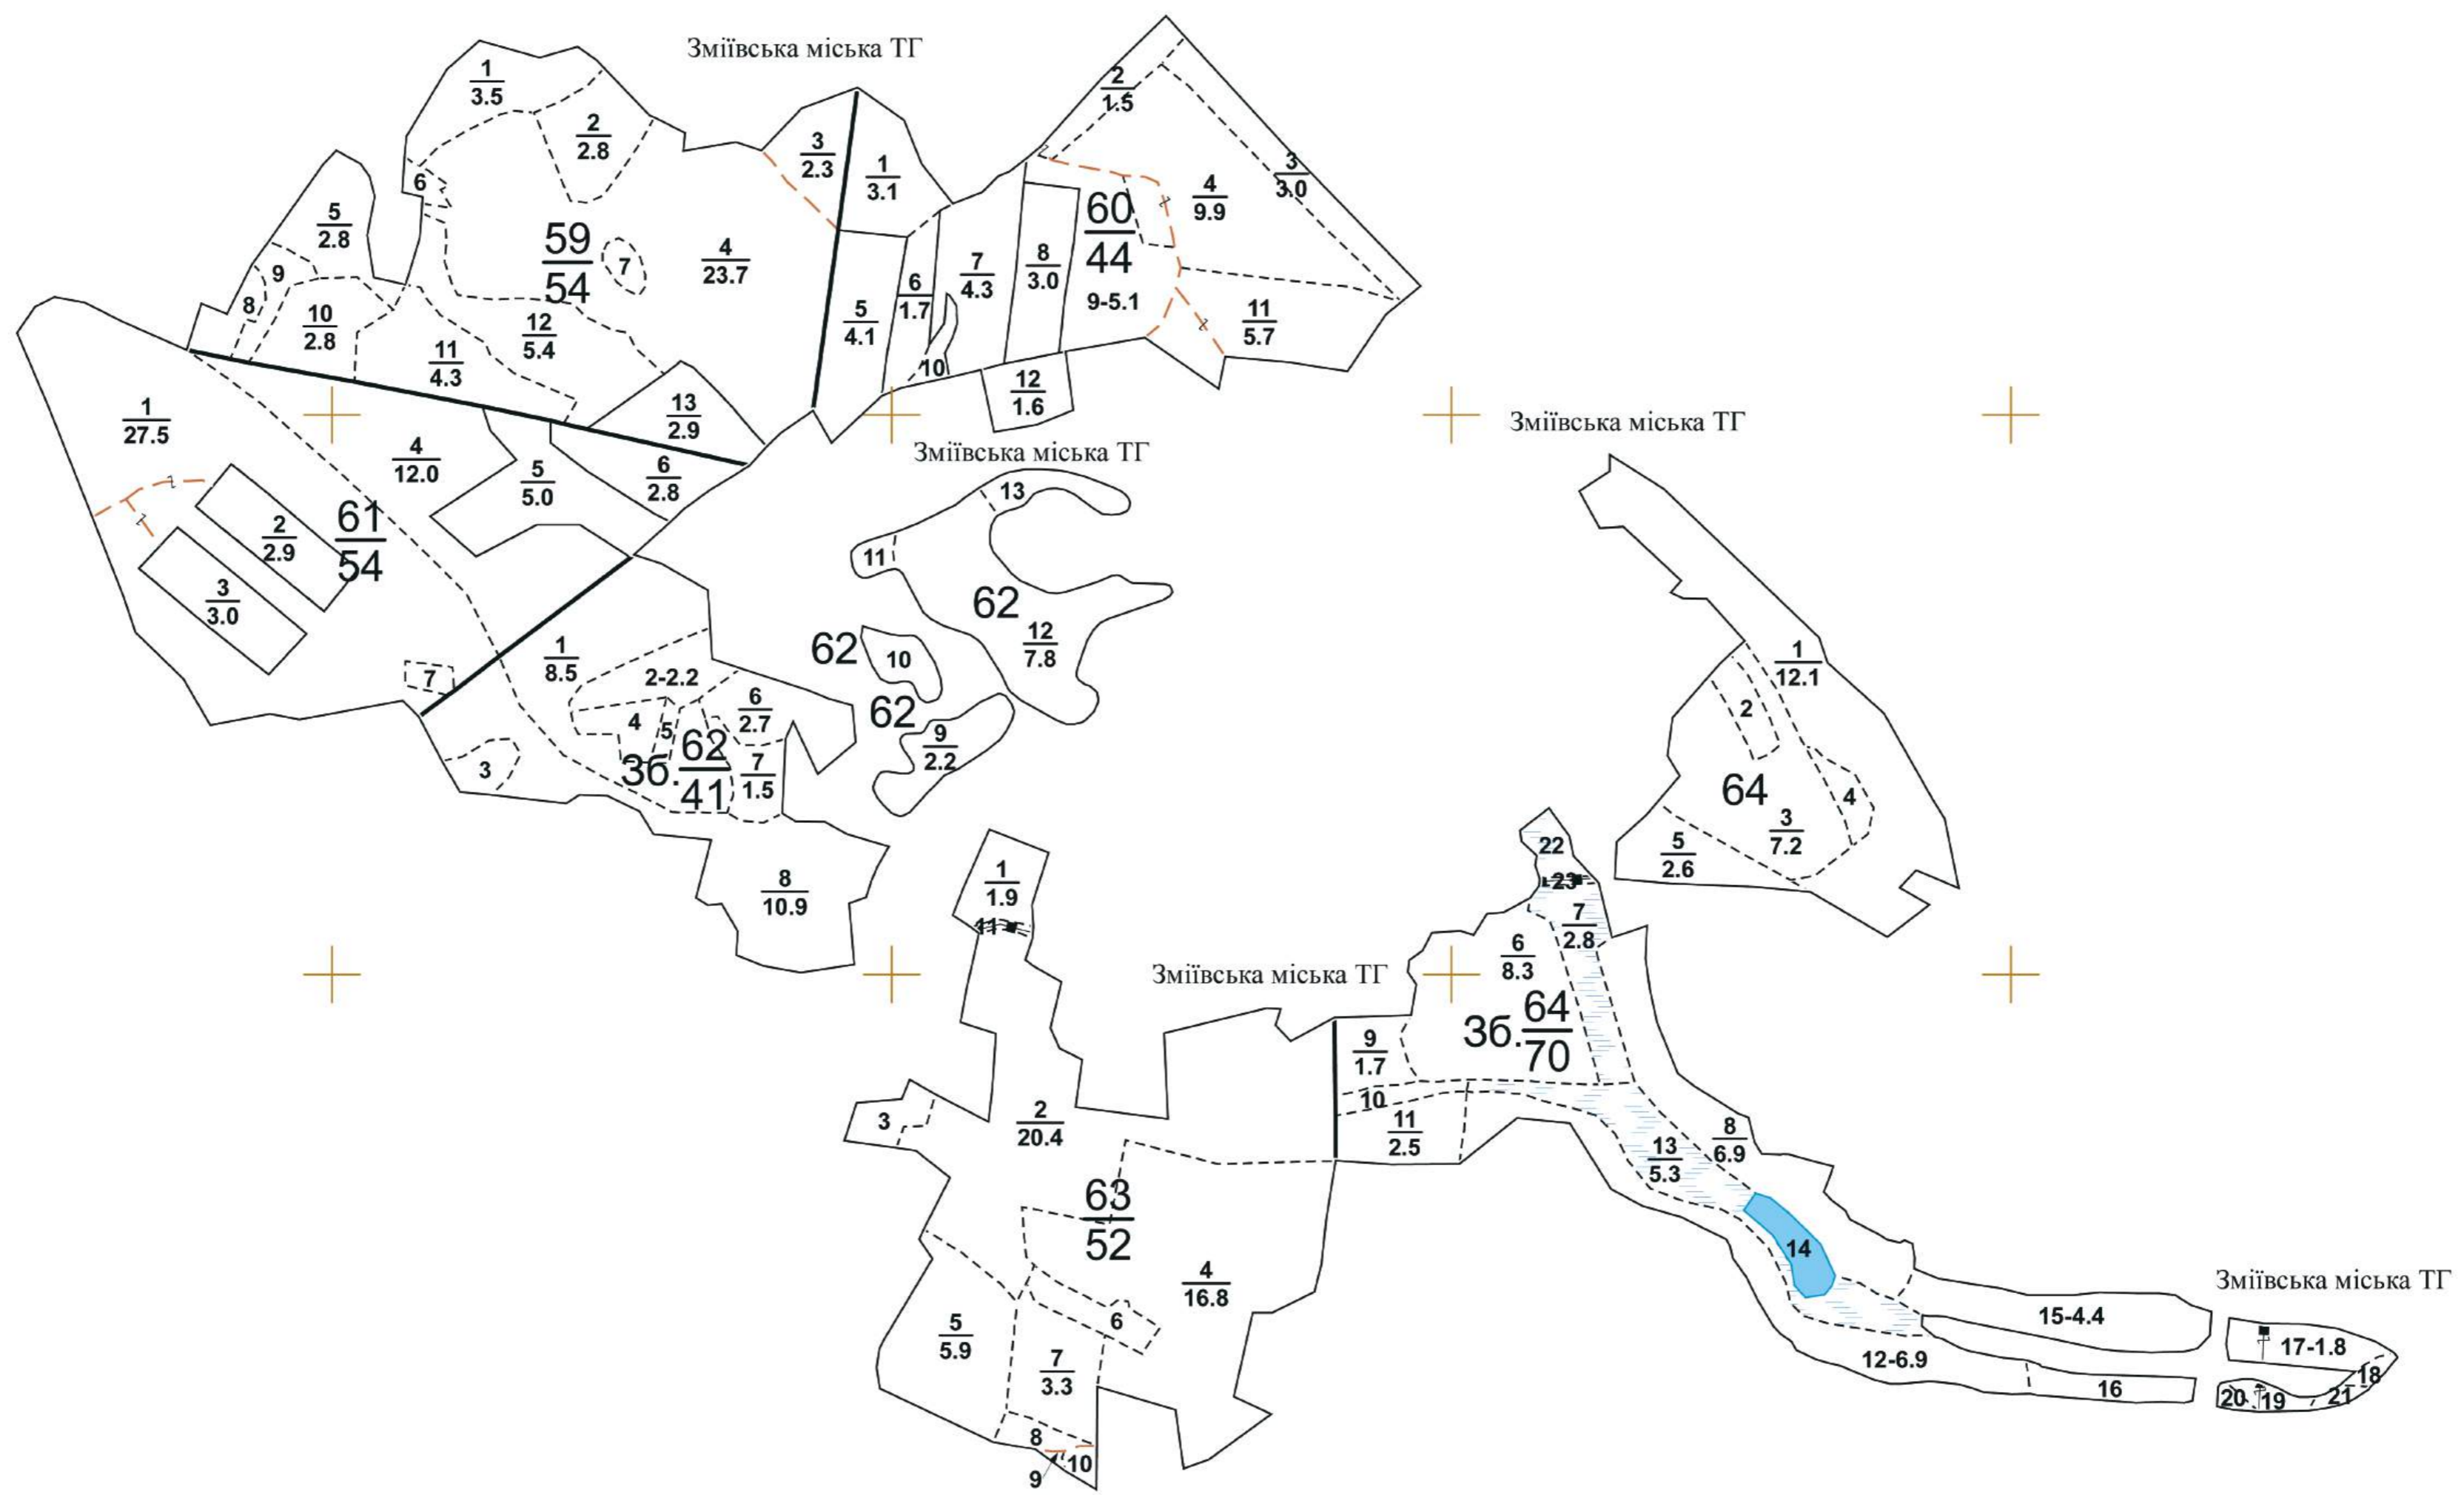

ПЛАНШЕТ № 10

Харківська область

Філія "Зміївське лісове господарство" ДП "Ліси України"

Чугуївський район

Лісовпорядкування 2022 р.

Таранівське лісництво

X 295680,567
Y 5495955,950

Інв. ном. 6304/04/10 Прим. 1

Дозвіл: №1ДП"Харківська державна лісовпорядна експедиція" від 04.01.2023 р.

X 300680,567
Y 5490955,950

Українське державне проектне
лісовпорядне виробниче об'єднання
ДП"Харківська державна лісовпорядна експедиція"

Масштаб 1:10000
в одному сантиметрі 100 метрів
Загальна площа 315 га
Планшет складений на основі
матеріалів попереднього лісовпорядкування

Начальник партії
Інженер-таксатор

Лідія МАЛТАПАР
Володимир МАЙБА