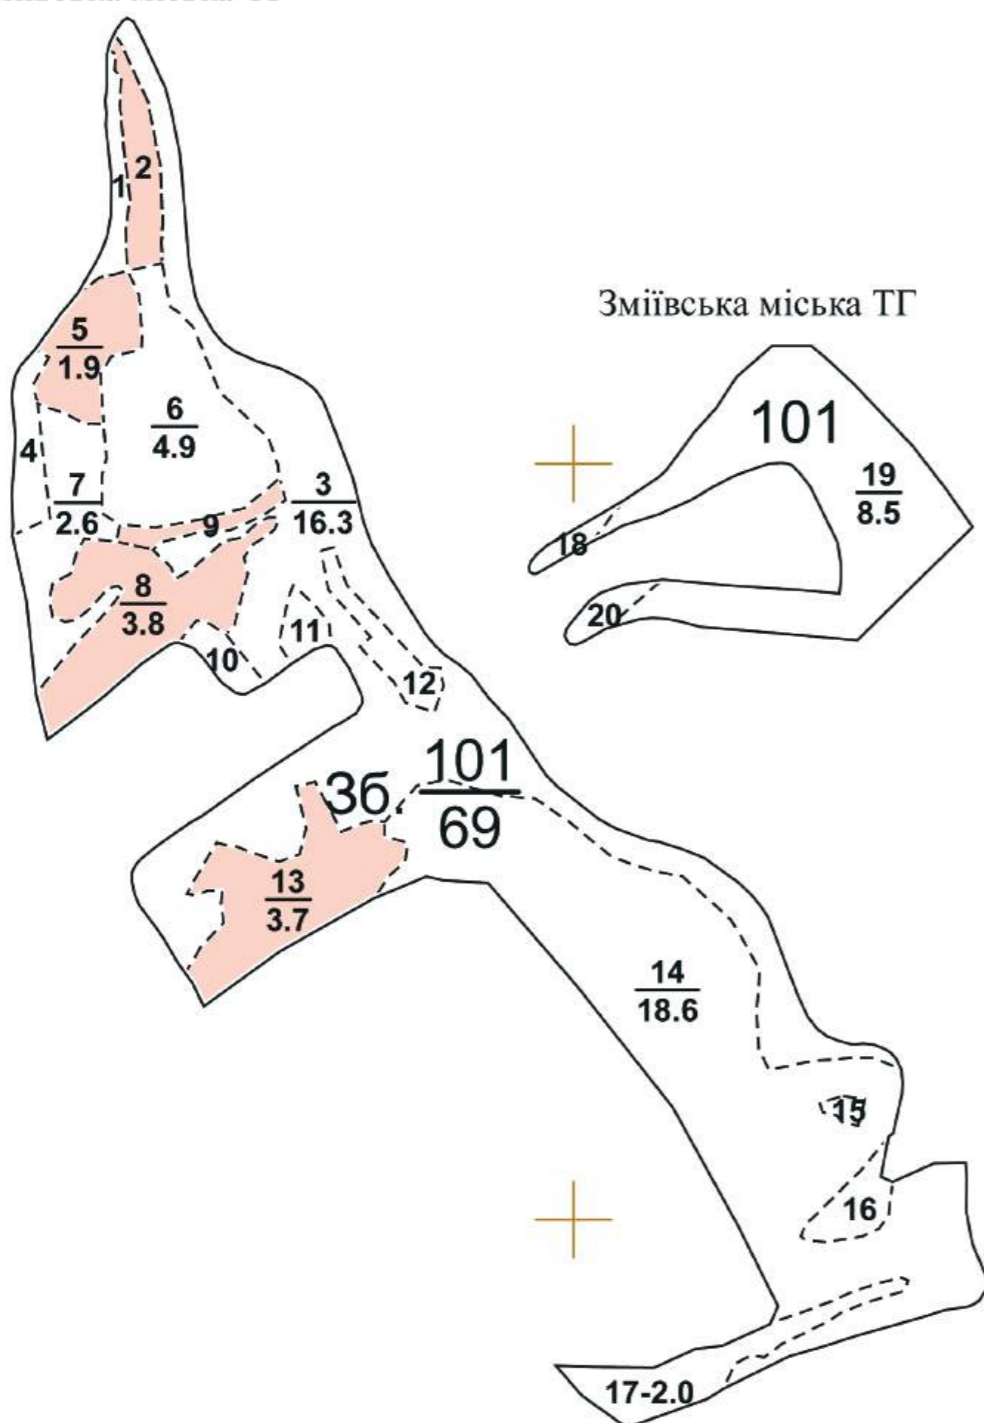

ПЛАНШЕТ № 11

X 286076,927
Y 5508725,442

Інв. ном. 6304/04/11 Прим. 1

X 295403,092
Y 5511408,686

X 298351,092
Y 5511408,686

Зміївська міська ТГ

Зміївська міська ТГ

Зміївська міська ТГ

Зміївська міська ТГ

Зміївська міська ТГ

Зміївська міська ТГ

X 295403,092
Y 5508412,686

X 298351,092
Y 5508412,686

Дозвіл: №1ДП"Харківська державна лісовпорядна експедиція" від 04.01.2023 р.

X 291076,927
Y 5503725,442

Українське державне проектне
лісовпорядне виробниче об'єднання
ДП"Харківська державна лісовпорядна експедиція"

Масштаб 1:10000
в одному сантиметрі 100 метрів
Загальна площа 118 га
Планшет складений на основі
матеріалів попереднього лісовпорядкування