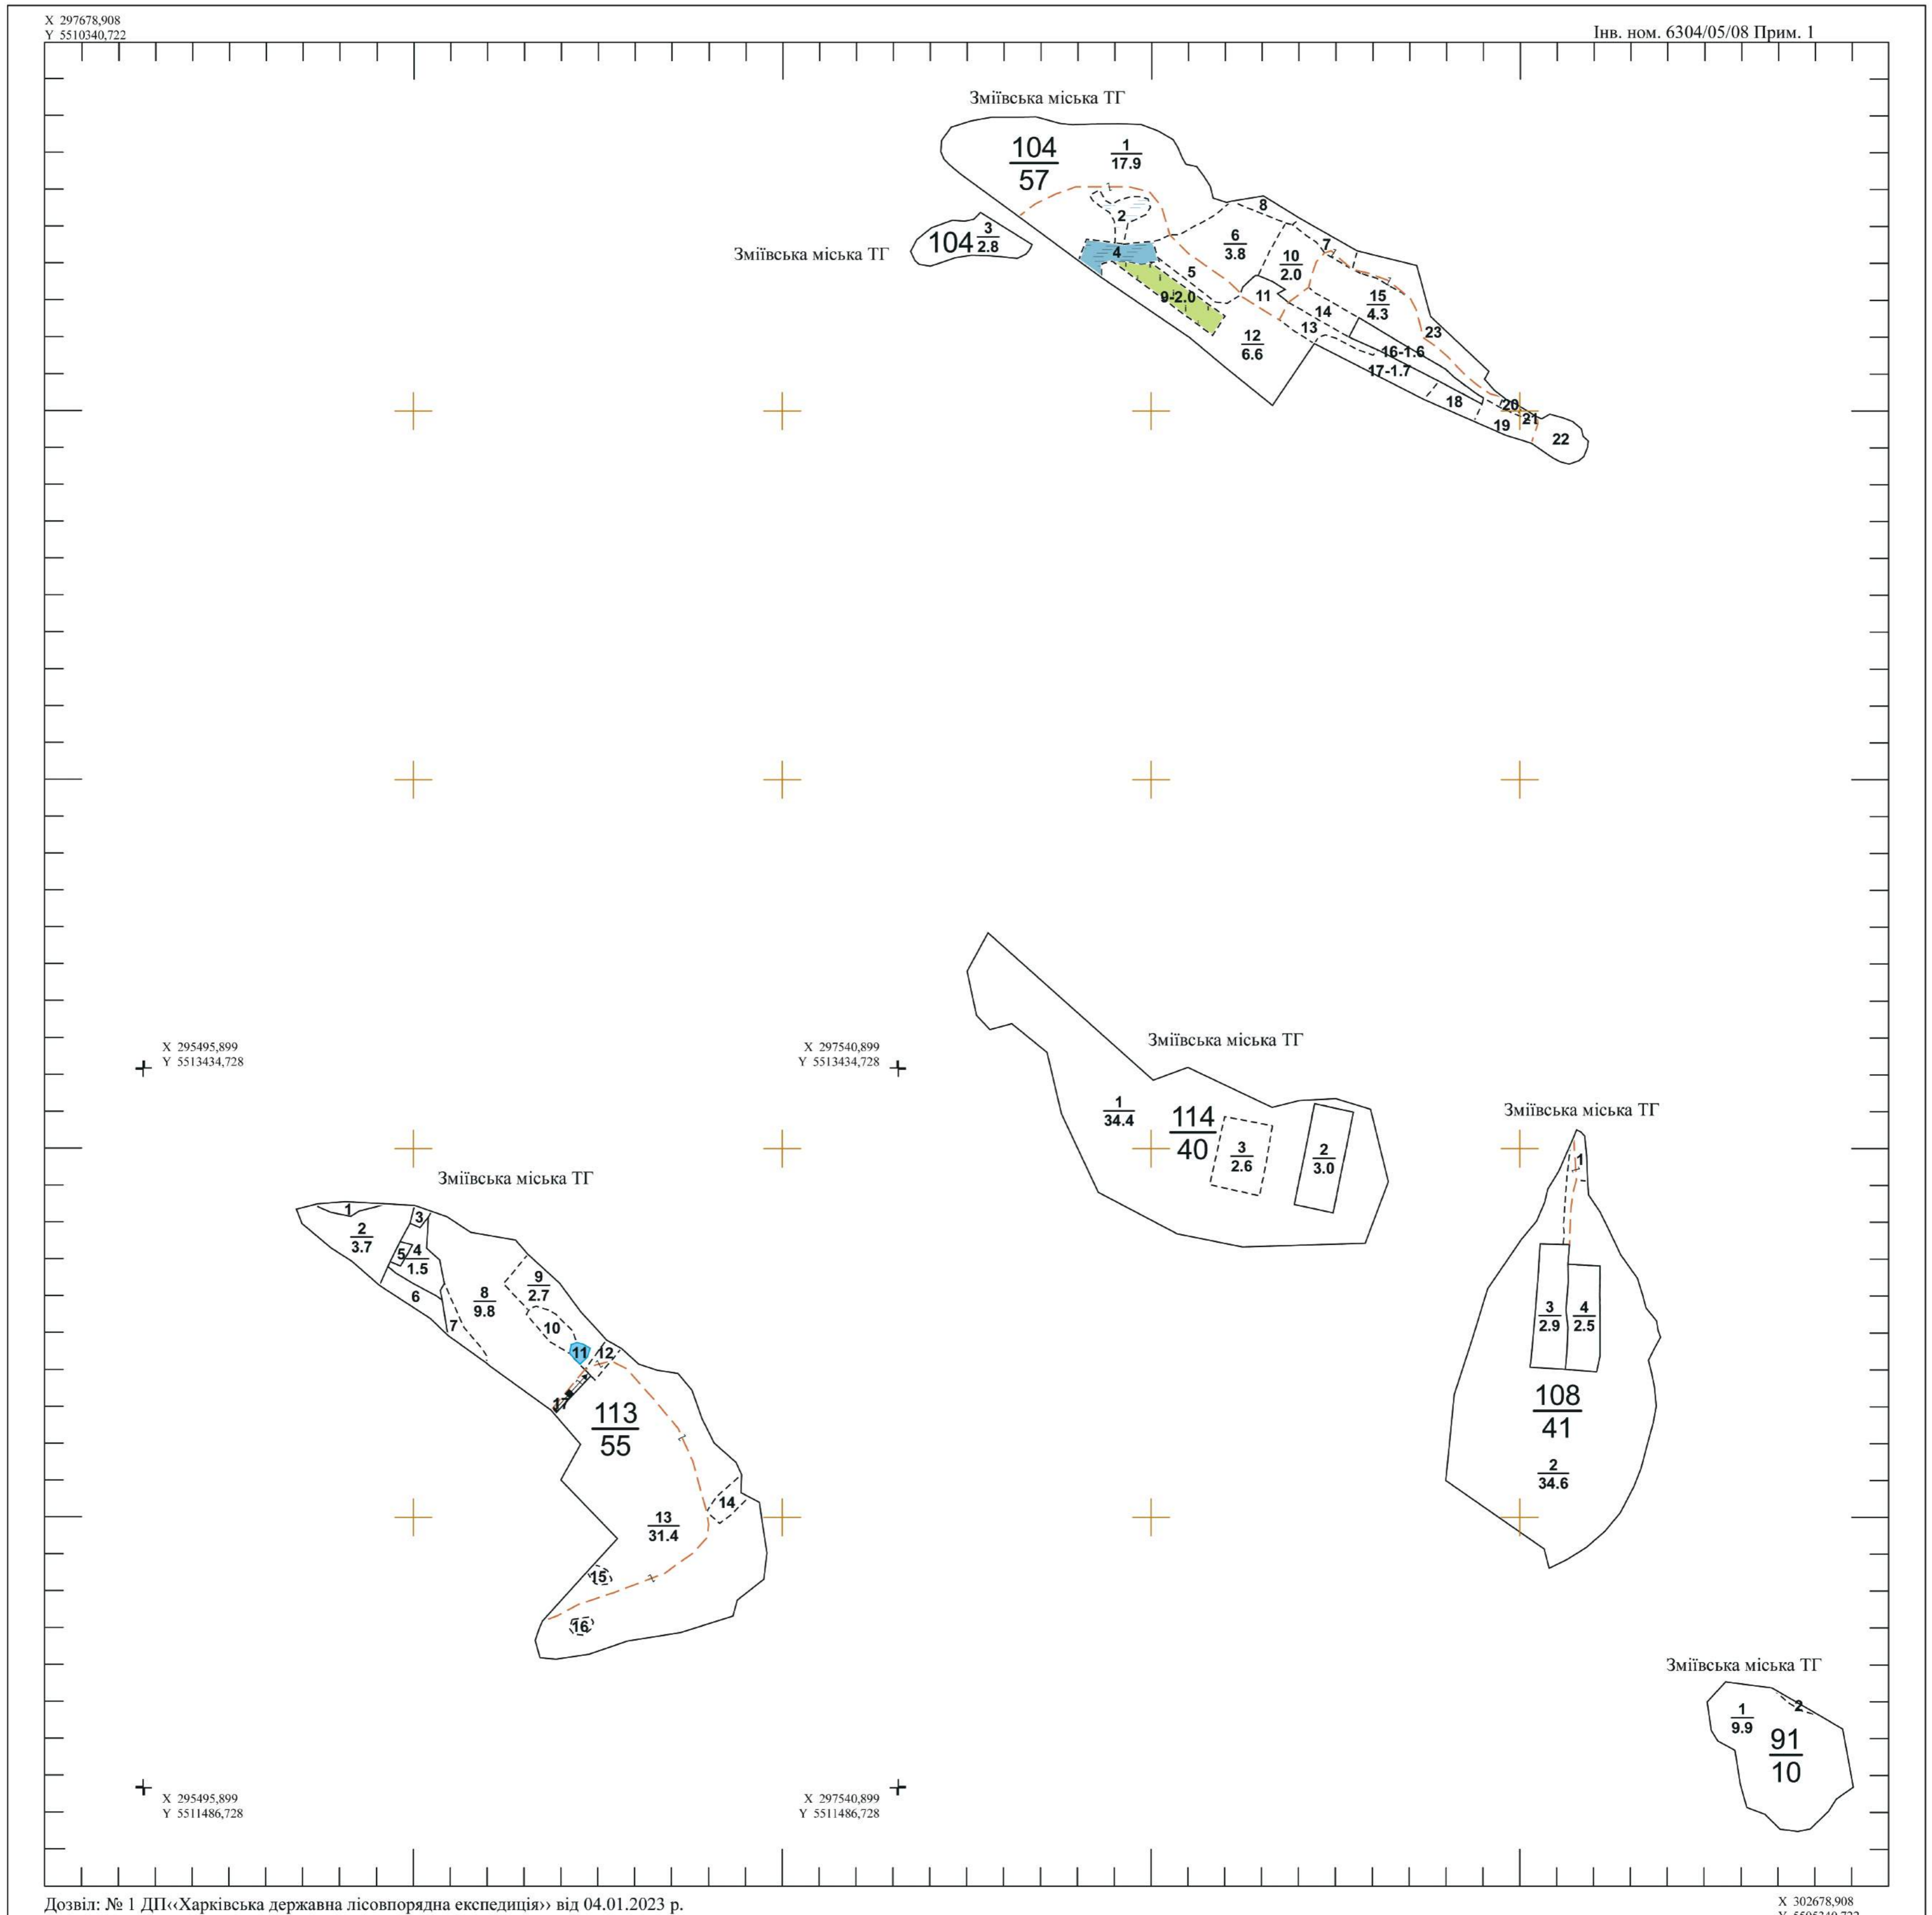

# ПЛАНШЕТ № 8

Харківська область

Чугуївський район

Лісовпорядкування 2022 р.

Філія "Зміївське лісове господарство" ДП "Ліси України"

Чемужівське лісництво

X 297678,908  
Y 5510340,722

Інв. ном. 6304/05/08 Прим. 1

Дозвіл: № 1 ДП «Харківська державна лісовпорядна експедиція» від 04.01.2023 р.

X 302678,908  
Y 5505340,722

Українське державне проектне  
лісовпорядне виробниче об'єднання  
ДП «Харківська державна лісовпорядна експедиція»

Масштаб 1:10000  
в одному сантиметрі 100 метрів  
Загальна площа 203 га  
Планшет складений на основі  
матеріалів попереднього лісовпорядкування

Начальник партії  
Інженер-таксатор

Лідія МАЛТАПАР  
Володимир МАЙБА