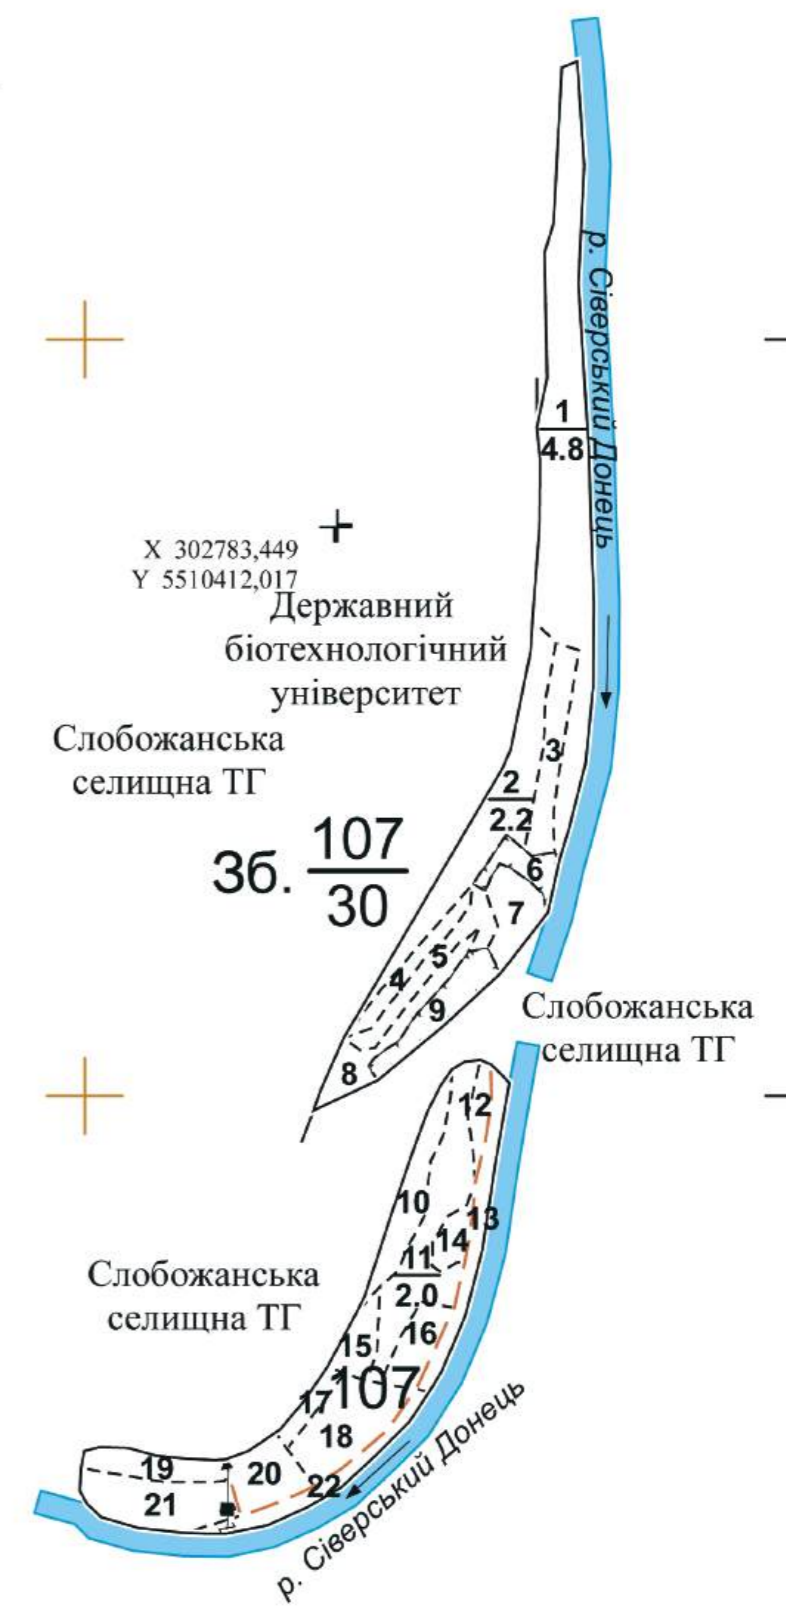

X 298686,449
Y 5512461,017

X 302783,449
Y 5512461,017

Планшет 2

X 298686,449
Y 5510412,017

X 302783,449
Y 5510412,017

Дозвіл: № 1 ДП «Харківська державна лісовпорядна експедиція» від 04.01.2023 р.

X 322393,148
Y 5507893,162

Українське державне проектне
лісовпорядне виробниче об'єднання
ДП «Харківська державна лісовпорядна експедиція»

Масштаб 1:10000
в одному сантиметрі 100 метрів
Загальна площа 366 га
Планшет складений на основі
матеріалів попереднього лісовпорядкування